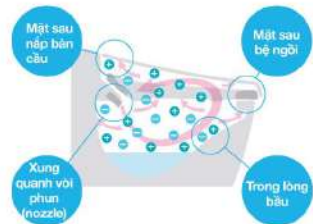

AN TÂM TẬN HƯỞNG BẦU KHÔNG KHÍ TRONG LÀNH VÀ CẢM GIÁC VỆ SINH TUYỆT ĐỐI

■ CÔNG NGHỆ PLASMACLUSTER:

Diệt khuẩn lòng bồn: Các Plasmacluster ion trải khắp các góc ngách mà nước không đi tới giúp khử sạch vi khuẩn và nấm mốc trôi nổi.

Bao phủ từng góc ngách trong lòng bồn