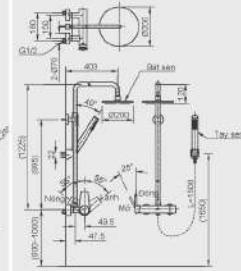

BẢN VẼ LẮP ĐẶT SEN VỚI

Ghi chú: Đường ống âm tường không đi kèm sản phẩm

Ghi chú: Đường ống âm tường không đi kèm sản phẩm

Ghi chú: Đường ống âm tường không đi kèm sản phẩm

Ghi chú: Đường ống âm tường không đi kèm sản phẩm

Ghi chú: Đường ống âm tường không đi kèm sản phẩm

Ghi chú: Đường ống âm tường không đi kèm sản phẩm

Ghi chú: Đường ống âm tường không đi kèm sản phẩm

LFV-8000SH2

LFV-112SH

LFV-2012SH