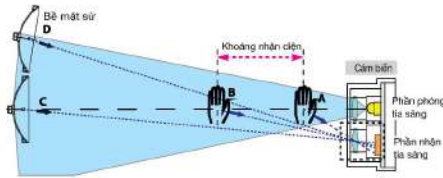

CÔNG NGHỆ SEN VÒI TỪ NHẬT BẢN

- Lò xo đồng chắc chắn, hàm lượng kim loại nặng được giảm tối đa theo tiêu chuẩn Nhật Bản để đảm bảo sức khỏe cho người sử dụng.
- Ba lớp mạ: Hai lớp Niken dày chống gỉ sét, lớp Crom giữ độ sáng bóng bền lâu.
- Lò xo đĩa sứ điều khiển trộn nước siêu mịn có độ bền suốt 100.000 vòng sử dụng.

CÔNG NGHỆ LINE SENSOR

Ứng dụng khả năng tự động lấy nét của máy ảnh lên những phần tử nhận sáng, cảm nhận ánh sáng phản xạ bằng 64 điểm cảm ứng (so với các vòi cảm ứng thông thường chỉ có 1 điểm cảm ứng).

Vòi tự động "Line Sensor Technology" tránh được lỗi cảm ứng do:

- Không nhận diện tia phản xạ từ vật thể bằng sứ nằm ở xa 64 điểm cảm biến.
- Xác định được phần tia phản xạ có cường độ mạnh nhưng trong phạm vi hẹp từ bề của vật thể để phân biệt với ánh sáng phản xạ từ mặt chậu rửa.

VÒI TỰ TẠO NGUỒN ĐIỆN AUTOMAGE

Dòng sản phẩm ứng dụng công nghệ AUTOMAGE thân thiện với môi trường. Đây là phương pháp sử dụng áp lực nước để tự phát điện nên không cần nguồn điện cho sự hoạt động của vòi.