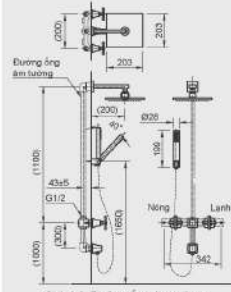

BFV-2015S

Ghi chú: Đường ống âm tường không đi kèm sản phẩm

BFV-81SEHW