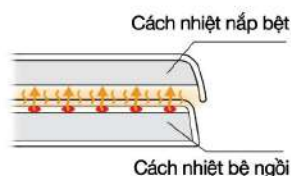

- **TIẾT KIỆM ĐIỆN ONE TOUCH (8h):** Trong thời gian nhất định là sẽ tắt các chế độ làm nóng
- **SIÊU TIẾT KIỆM ĐIỆN:** Chỉ làm ấm nước nóng khi sử dụng mà không gia nhiệt liên tục
- **BỆ NGỒI SIÊU TIẾT KIỆM ĐIỆN:**
  - Khi không sử dụng sẽ tự động hạ nhiệt độ bệ ngồi.
  - Nắp bệ ngồi được thiết kế bên trong là nguyên liệu cách nhiệt, hạn chế sự tỏa nhiệt của bệ ngồi.

■ Hình ảnh mang tính chất minh họa

SHOWER TOILET CÔNG NGHỆ NHẬT BẢN

SaniClean
Phun rửa tự động

EveClean
Vệ sinh phụ nữ

CozyCare
Sưởi ấm bệ ngồi

FreshUp
Khử mùi nhanh

EcoPower
Tiết kiệm điện năng