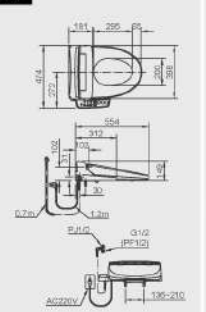

CW-KB22AVN