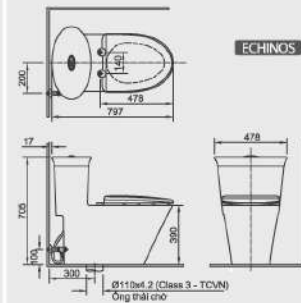

BẢN VẼ LẮP ĐẶT BÀN CẦU

AC-3003VN

BẢN VẼ LẮP ĐẶT CHẬU RỬA