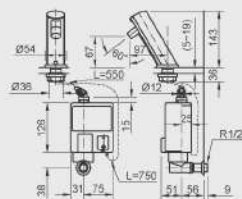

L-2396V

L-2395V

L-280V

BẢN VẼ LẬP ĐẠT TỦ CHẬU

TỦ CHẬU BELLA

TỦ CHẬU RUBIK

BẢN VẼ LẮP ĐẶT SEN VỚI

AMV-90K