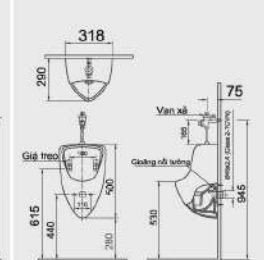

CW-H17VN

U-440V