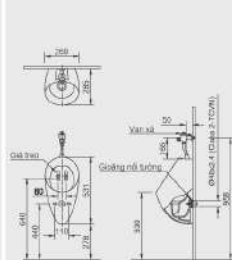

CW-S15VN

U-117V