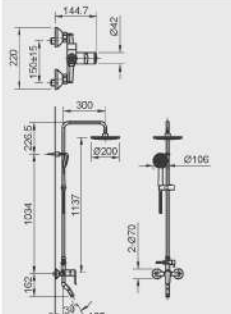

BFV-50S | BFV-50S-5C