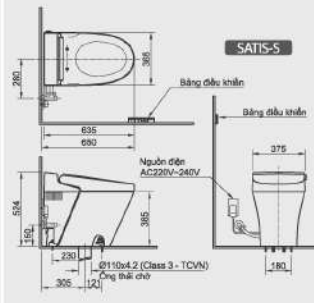

BẢN VẼ LẮP ĐẶT BÀN CẦU

AC-618VN

BẢN VẼ LẮP ĐẶT CHẬU RỬA