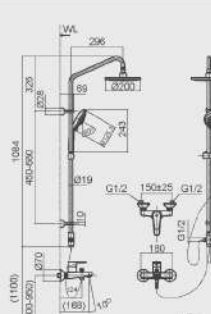

BẢN VẼ LẮP ĐẶT SEN VỚI

Ghi chú: Đường ống âm tường không đi kèm sản phẩm

Ghi chú: Đường ống âm tường không đi kèm sản phẩm

Ghi chú: Đường ống âm tường không đi kèm sản phẩm

BFV-70S

Ghi chú: Đường ống âm tường không đi kèm sản phẩm

Ghi chú: Đường ống âm tường không đi kèm sản phẩm

Ghi chú: Đường ống âm tường không đi kèm sản phẩm

Ghi chú: Đường ống âm tường không đi kèm sản phẩm

LFV-8000SH2

LFV-112SH

LFV-2012SH