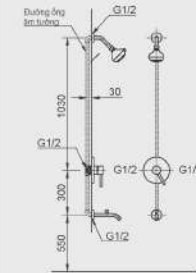

Ghi chú: Đường ống âm tường không đi kèm sản phẩm

BFV-28S