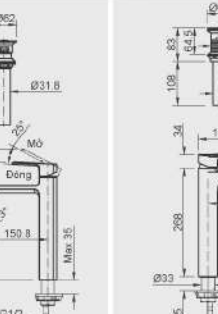

BẢN VẼ LẮP ĐẶT SEN VỚI

Ghi chú: Đường ống âm tường không đi kèm sản phẩm

Ghi chú: Đường ống âm tường không đi kèm sản phẩm

Ghi chú: Đường ống âm tường không đi kèm sản phẩm

BFV-5013S

Ghi chú: Đường ống âm tường không đi kèm sản phẩm

Ghi chú: Đường ống âm tường không đi kèm sản phẩm

Ghi chú: Đường ống âm tường không đi kèm sản phẩm

Ghi chú: Đường ống âm tường không đi kèm sản phẩm

LFV-8000SH2

LFV-112SH

LFV-2012SH