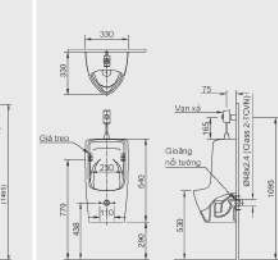

BÀN VỆ LẮP ĐẶT BỐN TÂM

BÀN VỆ LẮP ĐẶT NẠP BÀN CẦU

BỒN TIỂU & PHỤ KIỆN

U-431VR