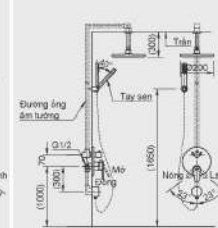

Ghi chú: Đường ống âm tường không đi kèm sản phẩm