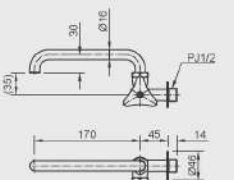

LF-16-13

BÀN VỆ LẮP ĐẶT BỐN TÂM

BÀN VỆ LẮP ĐẶT NẠP BÀN CẦU

BỒN TIỂU & PHỤ KIỆN