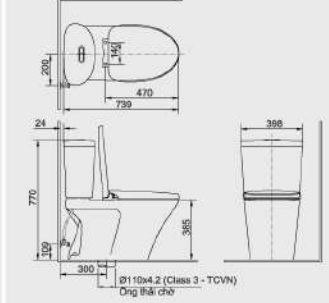

BẢN VẼ LẮP ĐẶT BÀN CẦU

AC-700VAN

BẢN VẼ LẮP ĐẶT CHẬU RỬA