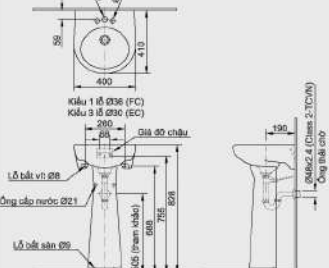

L-282V & L-284VD