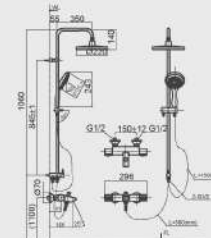

BẢN VẼ LẮP ĐẶT SEN VỚI

Ghi chú: Đường ống âm tường không đi kèm sản phẩm

Ghi chú: Đường ống âm tường không đi kèm sản phẩm

Ghi chú: Đường ống âm tường không đi kèm sản phẩm

Ghi chú: Đường ống âm tường không đi kèm sản phẩm

Ghi chú: Đường ống âm tường không đi kèm sản phẩm

Ghi chú: Đường ống âm tường không đi kèm sản phẩm

Ghi chú: Đường ống âm tường không đi kèm sản phẩm

LFV-8000SH2

LFV-112SH

LFV-2012SH