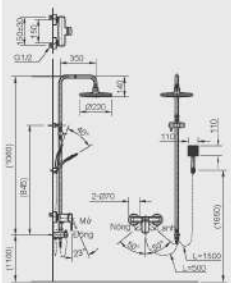

BẢN VẼ LẮP ĐẶT SEN VỚI

Ghi chú: Đường ống âm tường không đi kèm sản phẩm

Ghi chú: Đường ống âm tường không đi kèm sản phẩm

Ghi chú: Đường ống âm tường không đi kèm sản phẩm

AMV-50B

Ghi chú: Đường ống âm tường không đi kèm sản phẩm

Ghi chú: Đường ống âm tường không đi kèm sản phẩm

Ghi chú: Đường ống âm tường không đi kèm sản phẩm

Ghi chú: Đường ống âm tường không đi kèm sản phẩm

LFV-8000SH2

LFV-112SH

LFV-2012SH