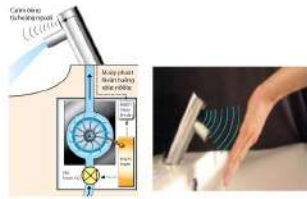

CÔNG NGHỆ SEN VÒI TỪ NHẬT BẢN

- Lò xo đồng chắc chắn, hàm lượng kim loại nặng được giảm tối đa theo tiêu chuẩn Nhật Bản để đảm bảo sức khỏe cho người sử dụng.
- Ba lớp mạ: Hai lớp Niken dày chống gỉ sét, lớp Crom giữ độ sáng bóng bền lâu.
- Lò xo đĩa sứ điều khiển trộn nước siêu mịn có độ bền suốt 100.000 vòng sử dụng.

CÔNG NGHỆ LINE SENSOR

Ứng dụng khả năng tự động lấy nét của máy ảnh lên những phần tử nhận sáng, cảm nhận ánh sáng phản xạ bằng 64 điểm cảm ứng (so với các vòi cảm ứng thông thường chỉ có 1 điểm cảm ứng).

Vòi tự động "Line Sensor Technology" tránh được lỗi cảm ứng do:

- Không nhận diện tia phản xạ từ vật thể bằng sứ nằm ở xa 64 điểm cảm biến.
- Xác định được phần tia phản xạ có cường độ mạnh nhưng trong phạm vi hẹp từ bề của vật thể để phân biệt với ánh sáng phản xạ từ mặt chậu rửa.

VÒI TỰ TẠO NGUỒN ĐIỆN AUTOMAGE

Dòng sản phẩm ứng dụng công nghệ AUTOMAGE thân thiện với môi trường. Đây là phương pháp sử dụng áp lực nước để tự phát điện nên không cần nguồn điện cho sự hoạt động của vòi.

Sản phẩm sử dụng đầu phun tiết kiệm nước

Vòi tự động của INAX gắn đầu phun tiết kiệm nước có thể tiết kiệm 80% lượng nước sử dụng so với loại vòi thông thường, nhưng vẫn đảm bảo rửa tay sạch sẽ.

Loại vòi châu thông thường
Lượng nước thoát ra trong một lần sử dụng: 2.9L

Loại vòi INAX tự động có đầu phun tiết kiệm nước
Lượng nước thoát ra trong một lần sử dụng: 0.6L

CÔNG NGHỆ ECOHANDLE TIẾT KIỆM NĂNG LƯỢNG

ECOHANDLE được thể hiện ở mặt chính của vòi với mục đích giúp cho người sử dụng tiết kiệm nước và tiết kiệm điện, có thể sử dụng ổ cắm tay gạt ECOHANDLE không gây lãng phí năng lượng.

Nước ra ở vị trí chính giữa thân vòi

Nước nóng
Nước lạnh
Để điều chỉnh nhiệt độ

VÒI ECOHANDLE
Thiết kế đặc phạm vi kết hợp nước nóng lạnh để dễ dàng điều chỉnh nhiệt độ
LƯỢNG NƯỚC TIÊU THỤ
Khoảng 21.1L/năm