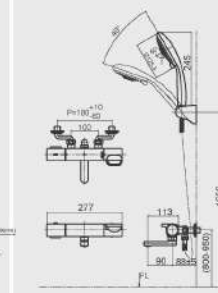

BẢN VẼ LẮP ĐẶT SEN VỚI

Ghi chú: Đường ống âm tường không đi kèm sản phẩm

Ghi chú: Đường ống âm tường không đi kèm sản phẩm

BFV-71SEC

Ghi chú: Đường ống âm tường không đi kèm sản phẩm

Ghi chú: Đường ống âm tường không đi kèm sản phẩm

Ghi chú: Đường ống âm tường không đi kèm sản phẩm

Ghi chú: Đường ống âm tường không đi kèm sản phẩm

Ghi chú: Đường ống âm tường không đi kèm sản phẩm

LFV-8000SH2

LFV-112SH

LFV-2012SH