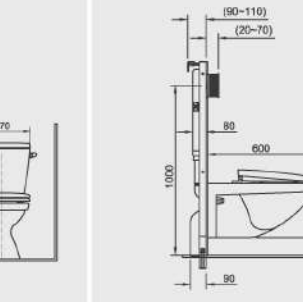

BẢN VẼ LẮP ĐẶT BÀN CẦU

BẢN VẼ LẮP ĐẶT CHẬU RỬA