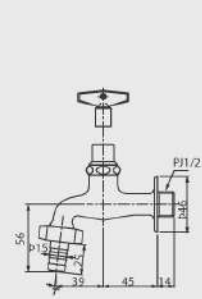

LF-15G-13

BÀN VỆ LẮP ĐẶT BỐN TÂM

BÀN VỆ LẮP ĐẶT NẠP BÀN CẦU

BỒN TIỂU & PHỤ KIỆN