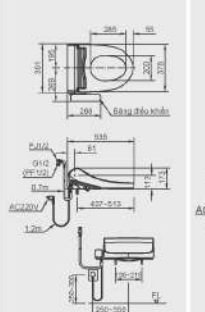

FBV-1502SR & FBV-1702SR

FBV-1502SL & FBV-1702SL

CW-KA22AVN

CW-KB22AVN

BÀN VỆ LẮP ĐẶT NẠP BÀN CẦU

CW-H18VN

CW-H17VN

CW-S15VN