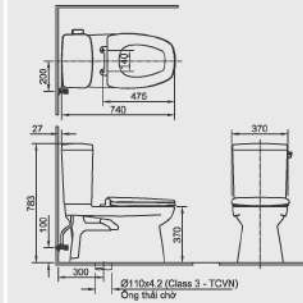

BẢN VẼ LẮP ĐẶT BÀN CẦU

AC-838VN

BẢN VẼ LẮP ĐẶT CHẬU RỬA