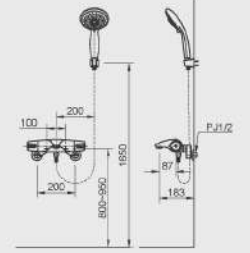

AMV-90

AMV-90K(220V)

Ghi chú: Đường ống âm tường không đi kèm sản phẩm

BFV-71SEW

Ghi chú: Đường ống âm tường không đi kèm sản phẩm

BFV-71SEC

Ghi chú: Đường ống âm tường không đi kèm sản phẩm

BFV-28S