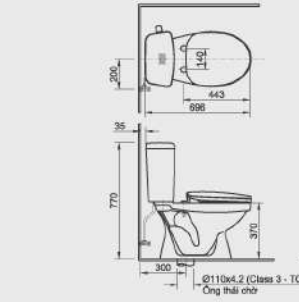

C-117VA | C-117VAN