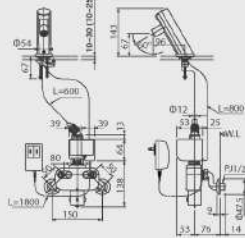

AMV-90(220V)