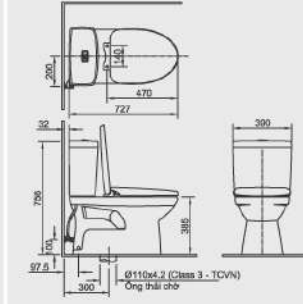

C-504VAN/C-504VHN