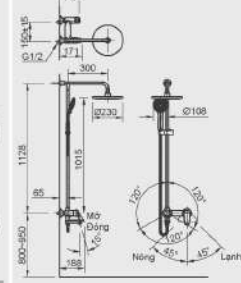

BẢN VẼ LẮP ĐẶT SEN VỚI

Ghi chú: Đường ống âm tường không đi kèm sản phẩm

Ghi chú: Đường ống âm tường không đi kèm sản phẩm

Ghi chú: Đường ống âm tường không đi kèm sản phẩm

BFV-71S

Ghi chú: Đường ống âm tường không đi kèm sản phẩm

Ghi chú: Đường ống âm tường không đi kèm sản phẩm

Ghi chú: Đường ống âm tường không đi kèm sản phẩm

Ghi chú: Đường ống âm tường không đi kèm sản phẩm

LFV-8000SH2

LFV-112SH

LFV-2012SH