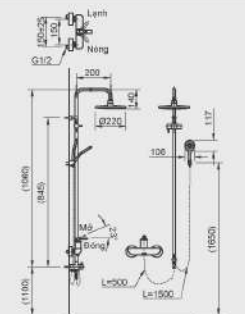

BẢN VẼ LẮP ĐẶT SEN VỚI

Ghi chú: Đường ống âm tường không đi kèm sản phẩm

Ghi chú: Đường ống âm tường không đi kèm sản phẩm

Ghi chú: Đường ống âm tường không đi kèm sản phẩm

BFV-60S

Ghi chú: Đường ống âm tường không đi kèm sản phẩm

Ghi chú: Đường ống âm tường không đi kèm sản phẩm

Ghi chú: Đường ống âm tường không đi kèm sản phẩm

Ghi chú: Đường ống âm tường không đi kèm sản phẩm

LFV-8000SH2

LFV-112SH

LFV-2012SH