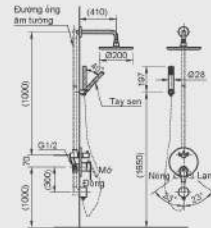

Ghi chú: Đường ống âm tường không đi kèm sản phẩm

BFV-71SEW