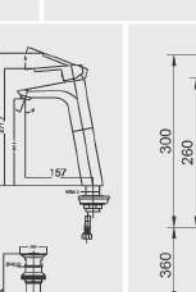

LFV-5000SH

LFV-2012SH