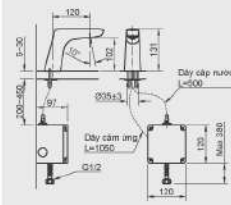

BẢN VẼ LẮP ĐẶT SEN VỚI

Ghi chú: Đường ống âm tường không đi kèm sản phẩm

Ghi chú: Đường ống âm tường không đi kèm sản phẩm

Ghi chú: Đường ống âm tường không đi kèm sản phẩm

Ghi chú: Đường ống âm tường không đi kèm sản phẩm

Ghi chú: Đường ống âm tường không đi kèm sản phẩm

Ghi chú: Đường ống âm tường không đi kèm sản phẩm

Ghi chú: Đường ống âm tường không đi kèm sản phẩm

LFV-8000SH2

LFV-112SH

LFV-2012SH