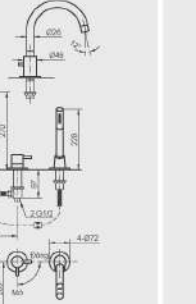

BẢN VẼ LẮP ĐẶT SEN VỚI

Ghi chú: Đường ống âm tường không đi kèm sản phẩm

Ghi chú: Đường ống âm tường không đi kèm sản phẩm

Ghi chú: Đường ống âm tường không đi kèm sản phẩm

BFV-6013T

Ghi chú: Đường ống âm tường không đi kèm sản phẩm

Ghi chú: Đường ống âm tường không đi kèm sản phẩm

Ghi chú: Đường ống âm tường không đi kèm sản phẩm

Ghi chú: Đường ống âm tường không đi kèm sản phẩm

LFV-8000SH2

LFV-112SH

LFV-2012SH