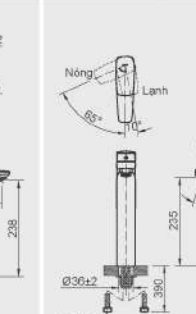

BẢN VẼ LẮP ĐẶT SEN VỚI

Ghi chú: Đường ống âm tường không đi kèm sản phẩm

Ghi chú: Đường ống âm tường không đi kèm sản phẩm

Ghi chú: Đường ống âm tường không đi kèm sản phẩm

BFV-7000B

Ghi chú: Đường ống âm tường không đi kèm sản phẩm

Ghi chú: Đường ống âm tường không đi kèm sản phẩm

Ghi chú: Đường ống âm tường không đi kèm sản phẩm

Ghi chú: Đường ống âm tường không đi kèm sản phẩm

LFV-8000SH2

LFV-112SH

LFV-2012SH