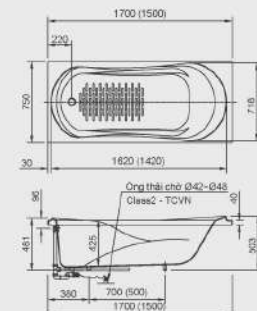

MBV-1700 & MBV-1500