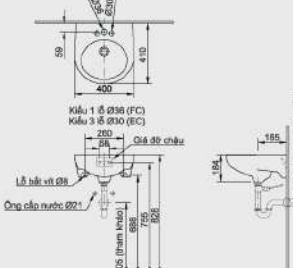

BẢN VẼ LẬP ĐẠT CHẬU RỬA

L-282V

BẢN VẼ LẬP ĐẠT TỦ CHẬU