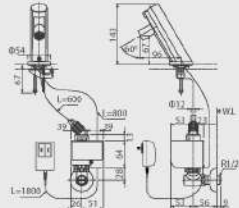

AMV-90K(220V)