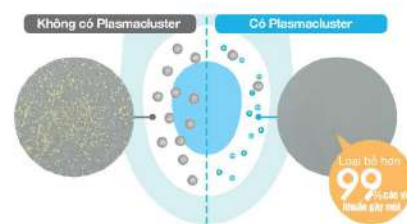

**AQUA
CERAMIC**
100 NĂM
TRẮNG SẠCH

**CÔNG NGHỆ DUY NHẤT
CHỈ CÓ Ở INAX**

Với AQUA CERAMIC - Vật bám bám trong lòng bồn cầu
được loại bỏ một cách dễ dàng khi vệ sinh

HỆ THỐNG XẢ TỰ ĐỘNG MẠNH MỀ

Công nghệ Triple Vortex: Dòng nước tuần chảy từ 3 cửa xả tạo xoáy mạnh vào trong từng góc ngách của lòng bồn, rửa trôi hết các vết bẩn với lượng nước tối ưu.

■ CÔNG NGHỆ PLASMACLUSTER:

Diệt khuẩn lòng bồn: Các Plasmacluster ion trải khắp các góc ngách mà nước không đi tới giúp khử sạch vi khuẩn và nấm mốc trôi nổi.

Bao phủ từng góc ngách trong lòng bồn

Hiệu quả diệt vi khuẩn gây mùi

Hoạt động khử trùng trong lòng bồn khi soi bằng ánh sáng xanh

Plasmacluster là sản phẩm công nghệ của Công ty TNHH Sharp.

■ Hình ảnh mang tính chất minh họa

Plasmacluster là sản phẩm công nghệ của Công ty TNHH Sharp.