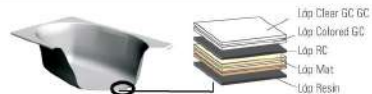

Lớp Clear GC GC
Lớp Colored GC
Lớp RC
Lớp Mat
Lớp Resin