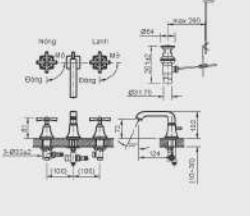

BẢN VẼ LẮP ĐẶT SEN VỚI

Ghi chú: Đường ống âm tường không đi kèm sản phẩm

Ghi chú: Đường ống âm tường không đi kèm sản phẩm

Ghi chú: Đường ống âm tường không đi kèm sản phẩm

BFV-8100B

Ghi chú: Đường ống âm tường không đi kèm sản phẩm

Ghi chú: Đường ống âm tường không đi kèm sản phẩm

Ghi chú: Đường ống âm tường không đi kèm sản phẩm

Ghi chú: Đường ống âm tường không đi kèm sản phẩm

LFV-8000SH2

LFV-112SH

LFV-2012SH