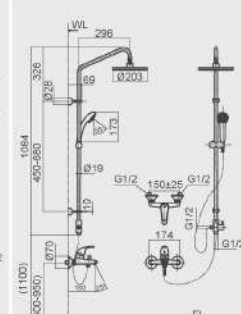

BẢN VẼ LẮP ĐẶT SEN VỚI

Ghi chú: Đường ống âm tường không đi kèm sản phẩm

Ghi chú: Đường ống âm tường không đi kèm sản phẩm

Ghi chú: Đường ống âm tường không đi kèm sản phẩm

BFV-915S

Ghi chú: Đường ống âm tường không đi kèm sản phẩm

Ghi chú: Đường ống âm tường không đi kèm sản phẩm

Ghi chú: Đường ống âm tường không đi kèm sản phẩm

Ghi chú: Đường ống âm tường không đi kèm sản phẩm

LFV-8000SH2

LFV-112SH

LFV-2012SH