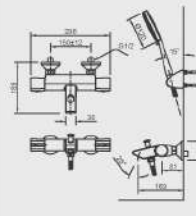

BẢN VẼ LẮP ĐẶT SEN VỚI

Ghi chú: Đường ống âm tường không đi kèm sản phẩm

Ghi chú: Đường ống âm tường không đi kèm sản phẩm

Ghi chú: Đường ống âm tường không đi kèm sản phẩm

Ghi chú: Đường ống âm tường không đi kèm sản phẩm

Ghi chú: Đường ống âm tường không đi kèm sản phẩm

Ghi chú: Đường ống âm tường không đi kèm sản phẩm

Ghi chú: Đường ống âm tường không đi kèm sản phẩm

LFV-8000SH2

LFV-112SH

LFV-2012SH