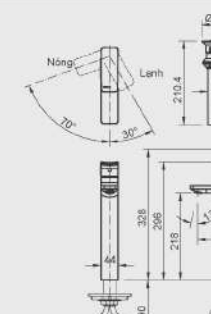

BẢN VẼ LẮP ĐẶT SEN VỚI

Ghi chú: Đường ống âm tường không đi kèm sản phẩm

Ghi chú: Đường ống âm tường không đi kèm sản phẩm

Ghi chú: Đường ống âm tường không đi kèm sản phẩm

BFV-5013S

Ghi chú: Đường ống âm tường không đi kèm sản phẩm

Ghi chú: Đường ống âm tường không đi kèm sản phẩm

Ghi chú: Đường ống âm tường không đi kèm sản phẩm

Ghi chú: Đường ống âm tường không đi kèm sản phẩm

LFV-8000SH2

LFV-112SH

LFV-2012SH