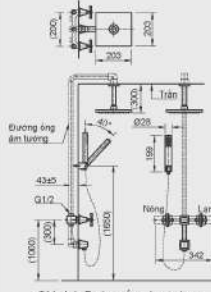

BFV-1205S

Ghi chú: Đường ống âm tường không đi kèm sản phẩm

BFV-81SEHC