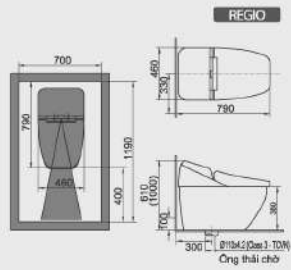

BẢN VẼ LẮP ĐẶT BÀN CẦU

DV-R115VH-VN/BKG