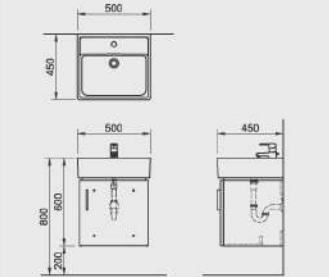

L-2396V

L-2395V

L-280V

BẢN VẼ LẬP ĐẠT TỦ CHẬU

TỦ CHẬU BELLA

TỦ CHẬU RUBIK

BẢN VẼ LẮP ĐẶT SEN VỚI

AMV-90K