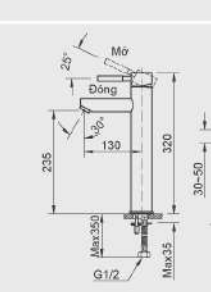

LFV-5012SH

LFV-8000SH2