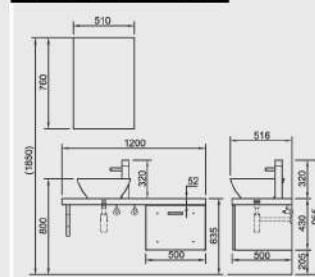

L-2396V

L-2395V

L-280V

BẢN VẼ LẬP ĐẠT TỦ CHẬU

TỦ CHẬU BELLA

TỦ CHẬU RUBIK

BẢN VẼ LẮP ĐẶT SEN VỚI

AMV-90K