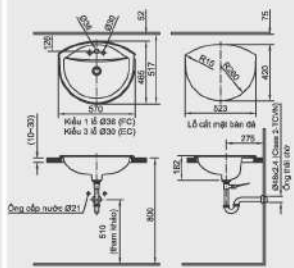

L-2396V

L-2395V

L-280V

BẢN VẼ LẬP ĐẠT TỦ CHẬU

TỦ CHẬU BELLA

TỦ CHẬU RUBIK

BẢN VẼ LẮP ĐẶT SEN VỚI

AMV-90K