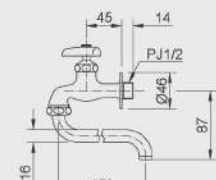

LF-12-13

BÀN VỆ LẮP ĐẶT BỐN TÂM

BÀN VỆ LẮP ĐẶT NẠP BÀN CẦU

BỒN TIỂU & PHỤ KIỆN