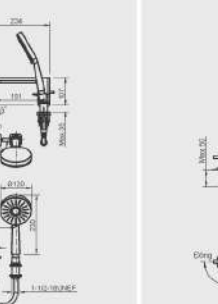

BFV-7145T-3C