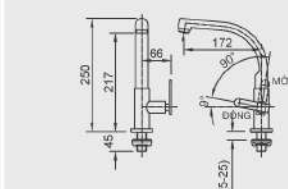

SFV-29

BÀN VỆ LẮP ĐẶT BỐN TÂM

BÀN VỆ LẮP ĐẶT NẠP BÀN CẦU

BỒN TIỂU & PHỤ KIỆN