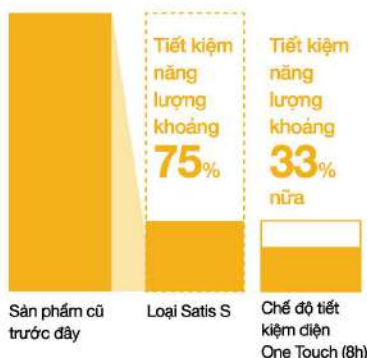

TÍNH NĂNG TIỆN ÍCH KHÁC BIỆT

Âm nhạc thư giãn: Âm nhạc tự động bật phát ra từ loa hai bên bàn cầu khi sử dụng làm giảm âm thanh khó chịu và tạo cảm giác thư giãn nhẹ nhàng.

Bệ ngồi không dính (tùy chọn): tính năng này khiến cho cảm giác ngồi thoải mái khi tạo cảm giác khô ráo, không dính ẩm khi ngồi trên bệ.

Ánh sáng nhẹ: Chiếu sáng nhẹ nhàng trong lòng và chân bàn cầu để định hướng chuyển động và tránh gây chói mắt làm mất ngủ cho người sử dụng vào ban đêm.

DỄ DÀNG VỆ SINH

■ KIỂU DÁNG DỄ VỆ SINH:

Thiết kế bàn cầu kiểu vành không lỗ xả nước (rimless) trơn láng và bề ngoài nhẵn mịn, không kết cấu gồ ghề khiến việc lau rửa đơn giản và nhanh chóng.

■ VÒI PHUN TỰ PHUN RỬA NÂNG CAO TÍNH VỆ SINH:

Hai vòi phun với tính năng rửa phía sau và vòi rửa vệ sinh phụ nữ riêng biệt, chăm sóc phụ nữ theo cách cẩn thận và tinh tế hơn nữa.

Vòi phun tự phun rửa bằng nước ấm trước và sau khi sử dụng để loại bỏ mọi chất bẩn có thể bám đọng lại.

Nắp che vòi phun ngăn chặn chất bẩn xâm nhập vào đầu vòi phun trong quá trình sử dụng tính năng khác.

Đầu phun tháo lắp dễ dàng, tiện lợi cho thay thế và vệ sinh khi cần thiết.

THÂN THIỆN VỚI MÔI TRƯỜNG

■ TÍNH NĂNG SIÊU TIẾT KIỆM ĐIỆN:

- **TIẾT KIỆM ĐIỆN ONE TOUCH (8h):** Trong thời gian nhất định là sẽ tắt các chế độ làm nóng
- **SIÊU TIẾT KIỆM ĐIỆN:** Chỉ làm ấm nước nóng khi sử dụng mà không gia nhiệt liên tục
- **BỆ NGỒI SIÊU TIẾT KIỆM ĐIỆN:**
  - Khi không sử dụng sẽ tự động hạ nhiệt độ bệ ngồi.
  - Nắp bệ ngồi được thiết kế bên trong là nguyên liệu cách nhiệt, hạn chế sự tỏa nhiệt của bệ ngồi.

■ Hình ảnh mang tính chất minh họa

SHOWER TOILET CÔNG NGHỆ NHẬT BẢN

SaniClean
Phun rửa tự động

EveClean
Vệ sinh phụ nữ

CozyCare
Sưởi ấm bệ ngồi

FreshUp
Khử mùi nhanh

EcoPower
Tiết kiệm điện năng