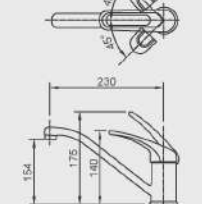

SFV-112S & SFV-212S