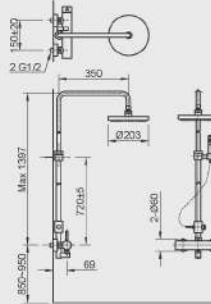

BẢN VẼ LẮP ĐẶT SEN VỚI

Ghi chú: Đường ống âm tường không đi kèm sản phẩm

Ghi chú: Đường ống âm tường không đi kèm sản phẩm

Ghi chú: Đường ống âm tường không đi kèm sản phẩm

BFV-515S

Ghi chú: Đường ống âm tường không đi kèm sản phẩm

Ghi chú: Đường ống âm tường không đi kèm sản phẩm

Ghi chú: Đường ống âm tường không đi kèm sản phẩm

Ghi chú: Đường ống âm tường không đi kèm sản phẩm

LFV-8000SH2

LFV-112SH

LFV-2012SH