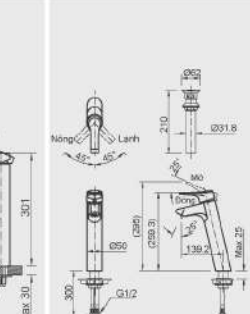

LFV-7100SH

LFV-6012SH