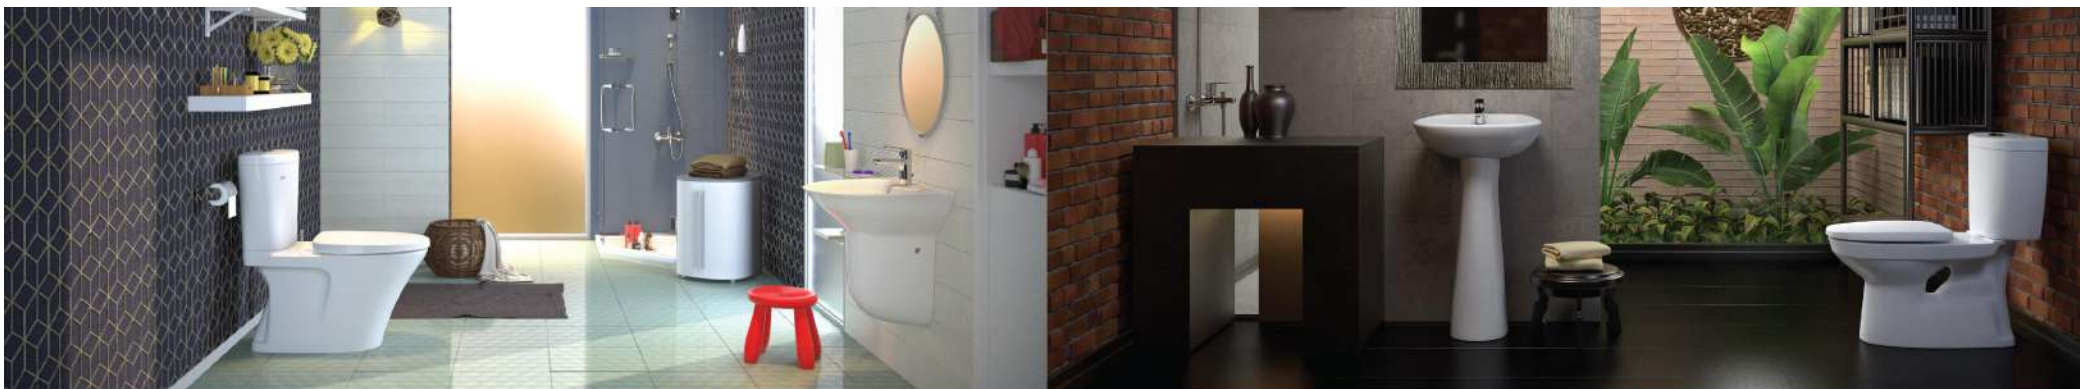

BÀN TAY CHĂM SÓC KỶ DIỆU

Bộ sưu tập bao gồm các sản phẩm:

- Bàn cầu AC-808VN/AC-838VN
- Chậu rửa AL-2298V, L-298VFC + L-298VC/L-298VD, L-297V(EC/FC) + L-297VC
- Bồn tắm FBV-1700R, FBV-1500R
- Sen tắm BFV-113S
- Vòi chậu LFV-1002S, LFV-112S, LFV-111S