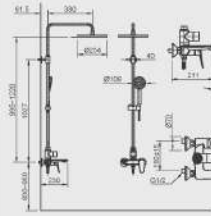

BẢN VẼ LẮP ĐẶT SEN VỚI

Ghi chú: Đường ống âm tường không đi kèm sản phẩm

Ghi chú: Đường ống âm tường không đi kèm sản phẩm

Ghi chú: Đường ống âm tường không đi kèm sản phẩm

Ghi chú: Đường ống âm tường không đi kèm sản phẩm

Ghi chú: Đường ống âm tường không đi kèm sản phẩm

Ghi chú: Đường ống âm tường không đi kèm sản phẩm

Ghi chú: Đường ống âm tường không đi kèm sản phẩm

LFV-8000SH2

LFV-112SH

LFV-2012SH