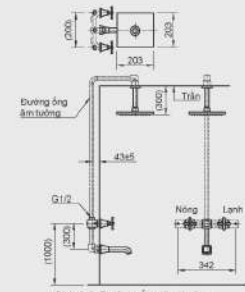

BFV-41S BFV-41S-5C

Ghi chú: Đường ống âm tường không đi kèm sản phẩm

BFV-81SEC