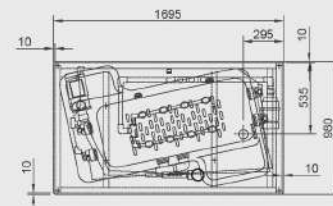

BÀN VỆ LẮP ĐẶT BỐN TÂM

BÀN VỆ LẮP ĐẶT NẠP BÀN CẦU

BỒN TIỂU & PHỤ KIỆN