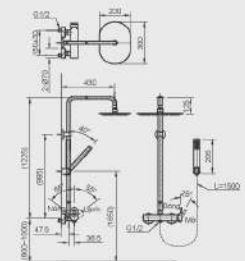

BẢN VẼ LẮP ĐẶT SEN VỚI

Ghi chú: Đường ống âm tường không đi kèm sản phẩm

Ghi chú: Đường ống âm tường không đi kèm sản phẩm

Ghi chú: Đường ống âm tường không đi kèm sản phẩm

Ghi chú: Đường ống âm tường không đi kèm sản phẩm

Ghi chú: Đường ống âm tường không đi kèm sản phẩm

Ghi chú: Đường ống âm tường không đi kèm sản phẩm

Ghi chú: Đường ống âm tường không đi kèm sản phẩm

LFV-8000SH2

LFV-112SH

LFV-2012SH