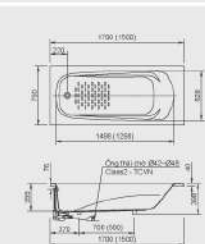

FBV-1700R & FBV-1500R