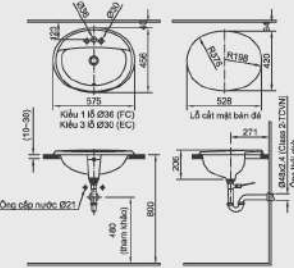

L-2396V

L-2395V

L-280V

BẢN VẼ LẬP ĐẠT TỦ CHẬU

TỦ CHẬU BELLA

TỦ CHẬU RUBIK

BẢN VẼ LẮP ĐẶT SEN VỚI

AMV-90K