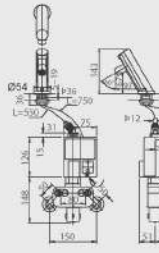

L-2396V

L-2395V

L-280V

BẢN VẼ LẬP ĐẠT TỦ CHẬU

TỦ CHẬU BELLA

TỦ CHẬU RUBIK

BẢN VẼ LẮP ĐẶT SEN VỚI

AMV-90K