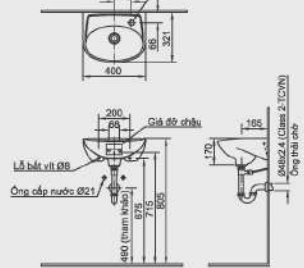

L-2396V

L-2395V

L-280V

BẢN VẼ LẬP ĐẠT TỦ CHẬU

TỦ CHẬU BELLA

TỦ CHẬU RUBIK

BẢN VẼ LẮP ĐẶT SEN VỚI

AMV-90K