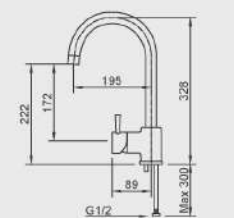

SFV-801S

BÀN VỆ LẮP ĐẶT BỐN TÂM

BÀN VỆ LẮP ĐẶT NẠP BÀN CẦU

BỒN TIỂU & PHỤ KIỆN