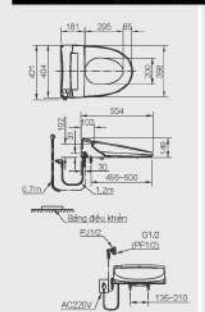

FBV-1502SR & FBV-1702SR

FBV-1502SL & FBV-1702SL

CW-KA22AVN

CW-KB22AVN

BÀN VỆ LẮP ĐẶT NẠP BÀN CẦU

CW-H18VN

CW-H17VN

CW-S15VN