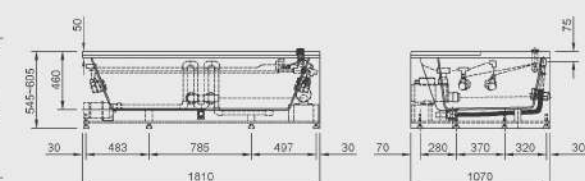

MSBV-1800N