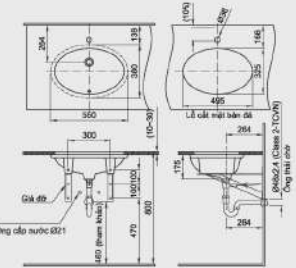

BẢN VẼ LẬP ĐẠT CHẬU RỬA

L-2218V

BẢN VẼ LẬP ĐẠT TỦ CHẬU