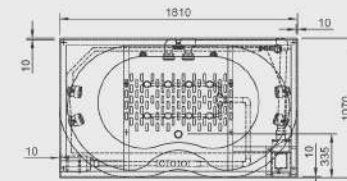

BÀN VỆ LẮP ĐẶT BỐN TÂM

BÀN VỆ LẮP ĐẶT NẠP BÀN CẦU

BỒN TIỂU & PHỤ KIỆN