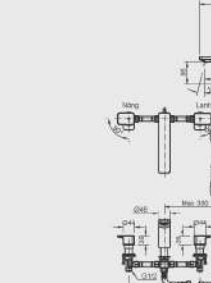

BẢN VẼ LẮP ĐẶT SEN VỚI

Ghi chú: Đường ống âm tường không đi kèm sản phẩm

Ghi chú: Đường ống âm tường không đi kèm sản phẩm

Ghi chú: Đường ống âm tường không đi kèm sản phẩm

BFV-6015S

Ghi chú: Đường ống âm tường không đi kèm sản phẩm

Ghi chú: Đường ống âm tường không đi kèm sản phẩm

Ghi chú: Đường ống âm tường không đi kèm sản phẩm

Ghi chú: Đường ống âm tường không đi kèm sản phẩm

LFV-8000SH2

LFV-112SH

LFV-2012SH