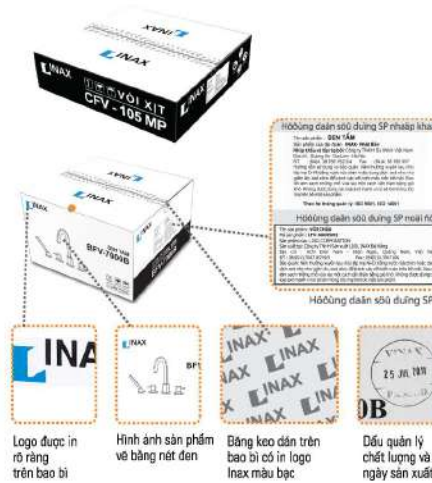

Tem chống giả chính hãng INAX có màu xanh sáng bóng giống như màu xanh của logo với phần cao trắng bạc. Tem chỉ sử dụng một lần, khi bóc tem ra khỏi sản phẩm, tem sẽ bị vỡ, chống tái sử dụng.

NHẬN BIẾT BẰNG MẮT THƯỜNG

Logo INAX trên tem rõ nét, không lem nhem. Chỉ tiết chữ sắc nét không bị nhòe mờ. Nền xanh đồng nhất với màu xanh của logo.

CÔNG NGHỆ NƯỚC

Trên bề mặt tem có icon hình điện thoại thu nhỏ, sau khi thoa nước vào icon này, lập tức icon sẽ biến mất, lau khô icon sẽ hiện về trạng thái như ban đầu.

CÔNG NGHỆ CHIẾU TIA CỰC TÍM

Chiếu đèn tia cực tím lên tem, phần khung chứa dòng chữ "Soan INAX mã số gửi 8077" từ màu xanh nhạt chuyển thành màu đỏ.

SOAN TIN NHẮN

Sau khi cào phần trắng bạc, sẽ hiện lên dòng mã số. Sử dụng mã số gửi tin nhắn đến 8077, tin nhắn xác nhận sản phẩm này là hàng chính hãng của công ty Lixil. Cuộc phí tin nhắn: 1.000 VNĐ/1 tin nhắn.

Mỗi mã số chỉ được xác thực duy nhất 01 lần, vì vậy chỉ nên xác thực sau khi đã chắc chắn về giao dịch bán hàng.

Để kích hoạt bảo hành điện tử và

+1 NĂM
BẢO HÀNH

khách hàng chỉ cần nhấn tin
theo cú pháp trên tem chống hàng giả
INAX mã số gửi 8077

BỀ MẶT VÀ MÀU SẮC SẢN PHẨM THẬT

- Sản phẩm sen vòi bằng chất liệu hợp kim đồng, được mạ lớp Cr-Ni bên ngoài sáng bóng, không có mạ sủ các màu.
- Logo in trên tay sen vòi in chuẩn và sắc nét, không bay màu theo thời gian.

BỀ MẶT VÀ MÀU SẮC SẢN PHẨM GIẢ

- Bề mặt sen vòi cũng có màu sáng nhưng độ bóng thấp, bề mặt không mịn và chiều dày lớp mạ mỏng, dễ bám cặn bẩn khi sử dụng.
- Logo in phun, hay bị nhòe và dễ bay màu theo thời gian.

BAO BÌ ĐÓNG GÓI SẢN PHẨM THẬT

Bao bì sản phẩm thật được làm bằng bìa carton chất lượng cao, chữ in sắc nét.

Vỏ hộp được in sắc nét, có ảnh sản phẩm và đầy đủ các chỉ dẫn về nơi sản xuất, hướng dẫn sử dụng, vệ sinh sản phẩm.

Vỏ hộp được in trực tiếp nhận hiệu INAX và logo trên nền trắng của vỏ hộp trong đó chữ INAX có cùng một màu, không có chân, logo màu xanh dương có hình chữ L với cạnh phía dưới kéo ngang một chút trước khi lượn chéo lên.

Bảng đính sử dụng màu trắng có logo INAX trên bảng đính.

BẢNG KẾT HỢP CỦA BỒN TIỂU VÀ VAN XẢ

BỒN TIỂU	VAN CÂM ỨNG	VAN XẢ ẮN	SL	ỔNG CẤP	SL	SPUD	SL	GIÓANG NỘI TƯỜNG	SL
U-417V	OKUV-32SM	-	1	Lưu ý (3)	-	Lưu ý (3)	-	Lưu ý (3)	-
	OK-100SET(A)	-	1	Lưu ý (3)	-	Lưu ý (3)	-	Lưu ý (3)	-
U-411V	OKUV-32SM	-	1	Lưu ý (1)	-	Lưu ý (1)	-	Lưu ý (3)	-
	OK-100SET(A)	-	1	Lưu ý (4)	-	Lưu ý (4)	-	Lưu ý (3)	-
	OKUV-120S(A)	-	1	Lưu ý (5)	-	Lưu ý (5)	-	Lưu ý (3)	-
U-431VR	OKUV-32SM	-	1	Lưu ý (1)	-	Lưu ý (1)	-	Lưu ý (3)	-
	OK-100SET(A)	-	1	Lưu ý (4)	-	Lưu ý (4)	-	Lưu ý (3)	-
	OKUV-120S(A)	-	1	Lưu ý (5)	-	Lưu ý (5)	-	Lưu ý (3)	-
U-440V	OKUV-32SM	-	1	Lưu ý (1)	-	Lưu ý (1)	-	Lưu ý (3)	-
	OKUV-120S(A)	-	1	Lưu ý (1)	-	Lưu ý (1)	-	Lưu ý (3)	-
U-117V	OKUV-32SM	-	1	Lưu ý (1)	-	Lưu ý (1)	-	Lưu ý (3)	-
	OKUV-120S(B)	-	1	Lưu ý (5)	-	Lưu ý (5)	-	Lưu ý (3)	-
	OKUV-120S(A)	-	1	Lưu ý (1)	-	Lưu ý (1)	-	Lưu ý (3)	-
U-116V	OKUV-32SM	-	1	Lưu ý (1)	-	Lưu ý (1)	-	Lưu ý (3)	-
	OKUV-120S(A)	-	1	Lưu ý (1)	-	Lưu ý (1)	-	Lưu ý (3)	-

Lưu ý (1) : Bao gồm trong OKUV-32SM, UF-3VS, UF-4VS, UF-6V, UF-6V
Lưu ý (2) : U-116V không sử dụng gioăng. Công ty không bán kèm ống thái
Lưu ý (3) : Bao gồm trong bồn tiểu

Lưu ý (4) : Bao gồm trong OK-100SET
Lưu ý (5) : Bao gồm trong OKUV-120S(A/E)