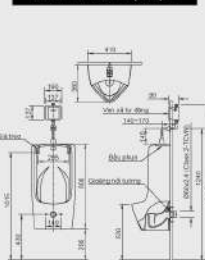

BỒN TIỂU & PHỤ KIỆN

U-411V