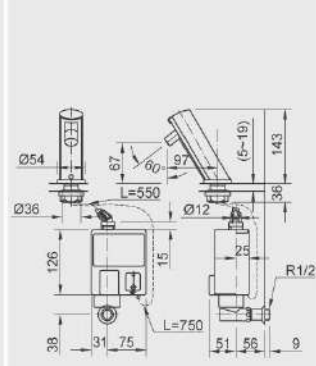

BẢN VẼ LẮP ĐẶT TỦ CHẬU

BẢN VẼ LẮP ĐẶT SEN VỚI

AMV-90