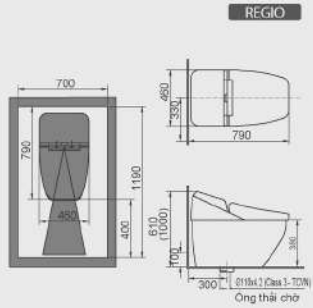

BẢN VẼ LẮP ĐẶT BÀN CẦU

DV-R115VH-VN/BKG