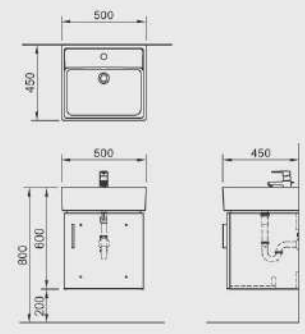

AMV-90(220V)

AMV-50B

BFV-515S

BFV-71S

**BẢN VẼ LẮP ĐẶT TỦ CHẬU**

TỦ CHẬU BELLA

TỦ CHẬU RUBIK

BFV-60S