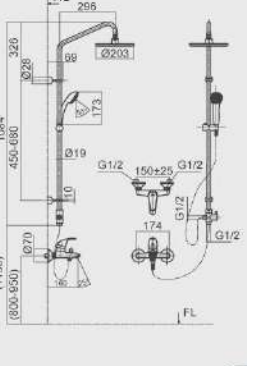

BẢN VẼ LẮP ĐẶT TỦ CHẬU

BẢN VẼ LẮP ĐẶT SEN VỚI

BFV-1305S