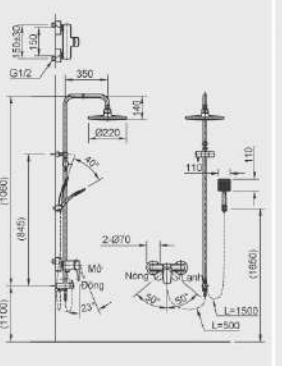

AMV-90(220V)

AMV-50B

BFV-515S

BFV-71S

**BẢN VẼ LẮP ĐẶT TỦ CHẬU**

TỦ CHẬU BELLA

TỦ CHẬU RUBIK

BFV-60S