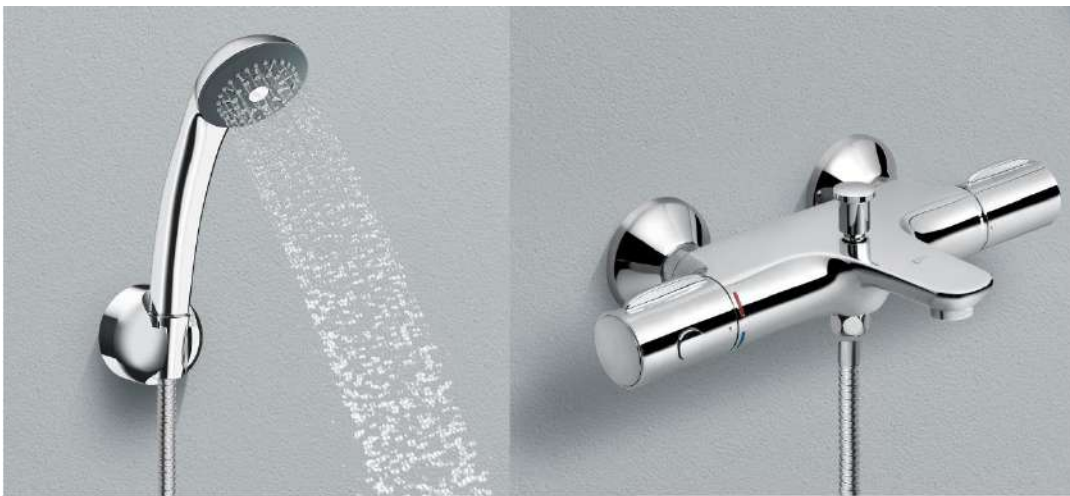

**SEN TẮM ÂM TƯỜNG**  
**BFV-28S**  
4.250.000

Xem bản vẽ lắp đặt trang 126-136

**SEN TẮM NHIỆT ĐỘ**

Tay sen (-3C) Massage

Tay sen Ecoful Shower (-5C)

SEN TẮM NHIỆT ĐỘ  
CÔNG NGHỆ THERMOSTAT

**BFV-5103T-3C** 14.820.000  
**BFV-5013T-5C** 14.990.000