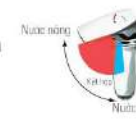

VÒI ECOHANDLE

Nước nóng
Nước lạnh
Dễ điều chỉnh nhiệt độ