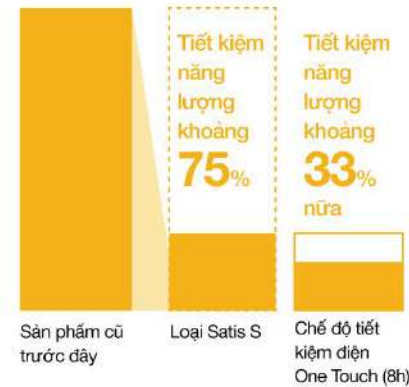

CÔNG NGHỆ BÀN CẦU CẢM ỨNG STATIS S TYPE

TÍNH NĂNG TIỆN ÍCH KHÁC BIỆT

Âm nhạc thư giãn: Âm nhạc tự động bật phát ra từ loa hai bên bàn cầu khi sử dụng làm giảm âm thanh khó chịu và tạo cảm giác thư giãn nhẹ nhàng.

Bệ ngồi không dính (tùy chọn): tính năng này khiến cho cảm giác ngồi thoải mái khi tạo cảm giác khô ráo, không dính ẩm khi ngồi trên bệ.

Ánh sáng nhẹ: Chiếu sáng nhẹ nhàng trong lòng và chân bàn cầu để định hướng chuyển động và tránh gây chói mắt làm mất ngủ cho người sử dụng vào ban đêm.

DỄ DÀNG VỆ SINH

■ KIỂU DÁNG DỄ VỆ SINH:

Thiết kế bàn cầu kiểu vành không lỗ xả nước (rimless) trơn láng và bề ngoài nhẵn mịn, không kết cấu gờ ghề khiến việc lau rửa đơn giản và nhanh chóng.

■ VÒI PHUN TỰ PHUN RỬA NÂNG CAO TÍNH VỆ SINH:

Hai vòi phun với tính năng rửa phía sau và vòi rửa vệ sinh phụ nữ riêng biệt, chăm sóc phụ nữ theo cách cẩn thận và tinh tế hơn nữa.

Vòi phun tự phun rửa bằng nước ấm trước và sau khi sử dụng để loại bỏ mọi chất bẩn có thể bám đọng lại.

Nắp che vòi phun ngăn chặn chất bẩn xâm nhập vào đầu vòi phun trong quá trình sử dụng tinh năng khác.

■ Hình ảnh mang tính chất minh họa

Đầu phun tháo lắp dễ dàng, tiện lợi cho thay thế và vệ sinh khi cần thiết.

THÂN THIỆN VỚI MÔI TRƯỜNG

■ TÍNH NĂNG SIÊU TIẾT KIỆM ĐIỆN:

- **TIẾT KIỆM ĐIỆN ONE TOUCH (8h):**
  Trong thời gian nhất định là sẽ tắt các chế độ làm nóng
- **SIÊU TIẾT KIỆM ĐIỆN:**
  Chỉ làm ấm nước nóng khi sử dụng mà không gia nhiệt liên tục
- **BỆ NGỒI SIÊU TIẾT KIỆM ĐIỆN:**
  - Khi không sử dụng sẽ tự động hạ nhiệt độ bệ ngồi.
  - Nắp bệ ngồi được thiết kế bên trong là nguyên liệu cách nhiệt, hạn chế sự tỏa nhiệt của bệ ngồi.

■ Hình ảnh mang tính chất minh họa