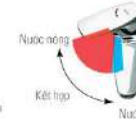

Nước nóng
Nước lạnh
Thiết đặt phạm vi kết hợp nước nóng rỗng để dễ điều chỉnh nhiệt độ

LƯỢNG NƯỚC TIÊU THỤ
Khoảng 21.1L/năm