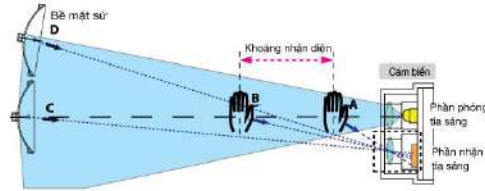

CÔNG NGHỆ SEN VÒI TỪ NHẬT BẢN

- Lõi van đồng chắc chắn, hàm lượng kim loại nặng được giảm tối đa theo tiêu chuẩn Nhật Bản để đảm bảo sức khỏe cho người sử dụng.

- Ba lớp mạ: Hai lớp Niken dày chống gỉ sét, lớp Crom giữ độ sáng bóng bền lâu.

- Lõi van đĩa sứ điều khiển trộn nước siêu mịn có độ bền suốt 100.000 vòng sử dụng.

CÔNG NGHỆ LINE SENSOR

Ứng dụng khả năng tự động lấy nét của máy ảnh lên những phần tử nhân sáng, cảm nhận ánh sáng phản xạ bằng 64 điểm cảm ứng (so với các vòi cảm ứng thông thường chỉ có 1 điểm cảm ứng).

Vòi tự động "Line Sensor Technology" tránh được lỗi cảm ứng do:

* Không nhận diện tia phản xạ từ vật thể bằng sứ nằm ở xa 64 điểm cảm biến.

* Xác định được phản xạ tia phản xạ có cường độ mạnh nhưng trong phạm vi hẹp từ bề của vật thể để phân biệt với ánh sáng phản xạ từ mặt chậu rửa.

VÒI TỰ TẠO NGUỒN ĐIỆN AUTOMAGE

Dòng sản phẩm ứng dụng công nghệ AUTOMAGE thân thiện với môi trường. Đây là phương pháp sử dụng áp lực nước để tự phát điện nên không cần nguồn điện cho sự hoạt động của vòi.