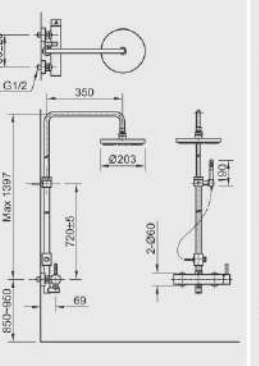

BẢN VẼ LẮP ĐẶT TỦ CHẬU

BFV-70S

BẢN VẼ LẮP ĐẶT SEN VỚI