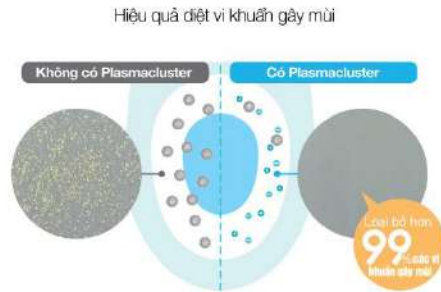

CÔNG NGHỆ BÀN CẦU CẢM ỨNG STATIS S TYPE

AN TÂM TẬN HƯỞNG BẦU KHÔNG KHÍ TRONG LÀNH VÀ CẢM GIÁC VỆ SINH TUYỆT ĐỐI

■ CÔNG NGHỆ PLASMACLUSTER:

Diệt khuẩn lồng bầu: Các Plasmacluster ion trải khắp các góc ngách mà nước không đi tới giúp khử sạch vi khuẩn và nấm mốc trôi nổi.