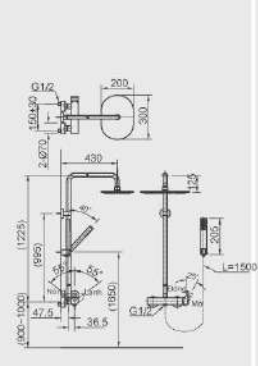

AMV-90(220V)

AMV-50B

BFV-515S

BFV-71S

**BẢN VẼ LẮP ĐẶT TỦ CHẬU**

TỦ CHẬU BELLA

TỦ CHẬU RUBIK

BFV-60S