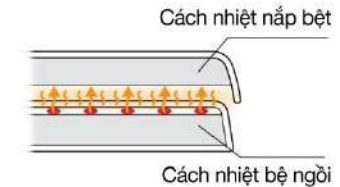

- **TIẾT KIỆM ĐIỆN ONE TOUCH (8h):**
  Trong thời gian nhất định là sẽ tắt các chế độ làm nóng
- **SIÊU TIẾT KIỆM ĐIỆN:**
  Chỉ làm ấm nước nóng khi sử dụng mà không gia nhiệt liên tục
- **BỆ NGỒI SIÊU TIẾT KIỆM ĐIỆN:**
  - Khi không sử dụng sẽ tự động hạ nhiệt độ bệ ngồi.
  - Nắp bệ ngồi được thiết kế bên trong là nguyên liệu cách nhiệt, hạn chế sự tỏa nhiệt của bệ ngồi.

■ Hình ảnh mang tính chất minh họa