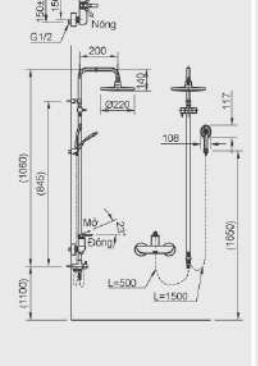

BFV-41S | BFV-41S-5C