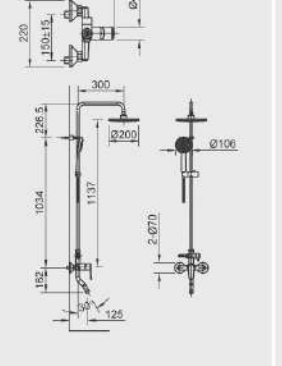

BẢN VẼ LẮP ĐẶT TỦ CHẬU

BẢN VẼ LẮP ĐẶT SEN VỚI

BFV-2015S