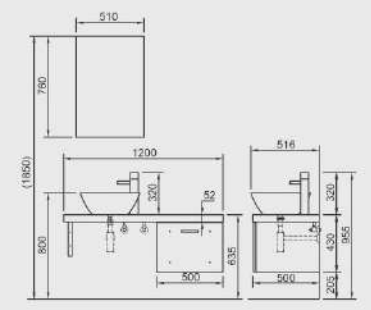

AMV-90(220V)

AMV-50B

BFV-515S

BFV-71S

**BẢN VẼ LẮP ĐẶT TỦ CHẬU**

TỦ CHẬU BELLA

TỦ CHẬU RUBIK

BFV-60S