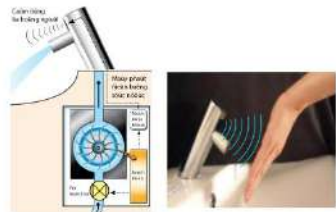

CÔNG NGHỆ SEN VÒI TỪ NHẬT BẢN

- Lõi van đồng chắc chắn, hàm lượng kim loại nặng được giảm tối đa theo tiêu chuẩn Nhật Bản để đảm bảo sức khỏe cho người sử dụng.

- Ba lớp mạ: Hai lớp Niken dày chống gỉ sét, lớp Crom giữ độ sáng bóng bền lâu.

- Lõi van đĩa sứ điều khiển trộn nước siêu mịn có độ bền suốt 100.000 vòng sử dụng.

CÔNG NGHỆ LINE SENSOR

Ứng dụng khả năng tự động lấy nét của máy ảnh lên những phần tử nhân sáng, cảm nhận ánh sáng phản xạ bằng 64 điểm cảm ứng (so với các vòi cảm ứng thông thường chỉ có 1 điểm cảm ứng).

Vòi tự động "Line Sensor Technology" tránh được lỗi cảm ứng do:

* Không nhận diện tia phản xạ từ vật thể bằng sứ nằm ở xa 64 điểm cảm biến.

* Xác định được phản xạ tia phản xạ có cường độ mạnh nhưng trong phạm vi hẹp từ bề của vật thể để phân biệt với ánh sáng phản xạ từ mặt chậu rửa.

VÒI TỰ TẠO NGUỒN ĐIỆN AUTOMAGE

Dòng sản phẩm ứng dụng công nghệ AUTOMAGE thân thiện với môi trường. Đây là phương pháp sử dụng áp lực nước để tự phát điện nên không cần nguồn điện cho sự hoạt động của vòi.

Sản phẩm sử dụng đầu phun tiết kiệm nước

Vòi tự động của INAX gắn đầu phun tiết kiệm nước có thể tiết kiệm 80% lượng nước sử dụng so với loại vòi thông thường, nhưng vẫn đảm bảo rửa tay sạch sẽ.

Loại vòi chậu thông thường
Lượng nước thoát ra trong một lần sử dụng: 2.9L

Loại vòi INAX tự động có đầu phun tiết kiệm nước
Lượng nước thoát ra trong một lần sử dụng: 0.6L

CÔNG NGHỆ ECOHANDLE TIẾT KIỂM NĂNG LƯỢNG

ECOHANDLE được thể hiện ở mặt chính của vòi với mục đích giúp cho người sử dụng tiết kiệm nước và tiết kiệm điện, có thể sử dụng dễ dàng tay gạt ECOHANDLE không gây lãng phí năng lượng.

ECOHANDLE

Nước ra ở vị trí chính giữa thân vòi

Đẩy cần gạt lên sau đó xoay theo chỉ dẫn trên mặt chính của vòi để sử dụng

VÒI ECOHANDLE

Nước nóng
Nước lạnh
Dễ điều chỉnh nhiệt độ

Nước nóng
Nước lạnh
Thiết đặt phạm vi kết hợp nước nóng rỗng để dễ điều chỉnh nhiệt độ