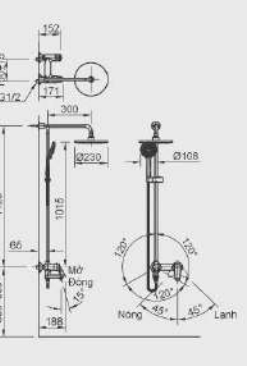

BẢN VẼ LẮP ĐẶT TỦ CHẬU

BFV-915S

BẢN VẼ LẮP ĐẶT SEN VỚI