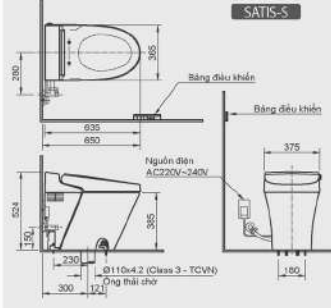

BẢN VẼ LẮP ĐẶT BÀN CẦU

AC-618VN