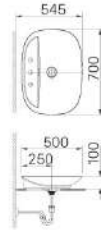

● **CB0504-5QF-B**

Giá: 7.790.000 VNĐ

● **CB0504-4IF-B**

Giá: 7.790.000 VNĐ

CHẬU RỬA ĐẶT BÀN

**AL-S640V (GC/ EC/ FC)** new

Giá: 11.000.000 VNĐ

Công nghệ CERAFINE™ là tiên phong cho thiết kế sứ siêu mỏng, đem lại diện mạo thanh lịch, cao cấp cho sản phẩm