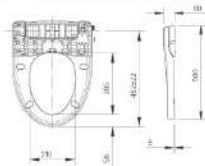

BẢNG KẾT HỢP NẮP CW-S15VN

NẮP RỬA CƠ INAX

Nắp rửa cơ được chế tạo từ những vật liệu cao cấp với vòi rửa nước lạnh, vận hành đơn giản chỉ cần gạt nút, không sử dụng điện năng. Vòi rửa bên trong nắp có khả năng tự vệ sinh bằng nước trước và sau khi sử dụng đảm bảo vệ sinh cho gia đình bạn.

ƯU ĐIỂM SỬ DỤNG

1. Tiết kiệm chi phí
2. Tiện nghi, dễ dàng sử dụng vệ sinh
3. Phù hợp nơi có áp lực nước thấp
4. Không phải dùng tay rửa trực tiếp
5. Giảm thiểu việc sử dụng giấy

NẮP SHOWER TOILET CW-S15VN

TIẾT KIỆM 3.130.000 VNĐ KHI MUA ĐỒNG BỘ VỚI BÀN CẦU