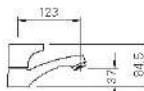

LFV-13BP*
Giá: 1.040.000 VNĐ