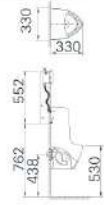

Bản vẽ AU-431VAC/U-431VAC