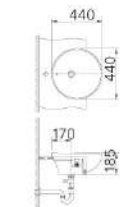

Kích thước:
440Wx440Dx185H^{mm}
* Gợi ý sản phẩm đi kèm:
LFV-7102S, LFV-1302S