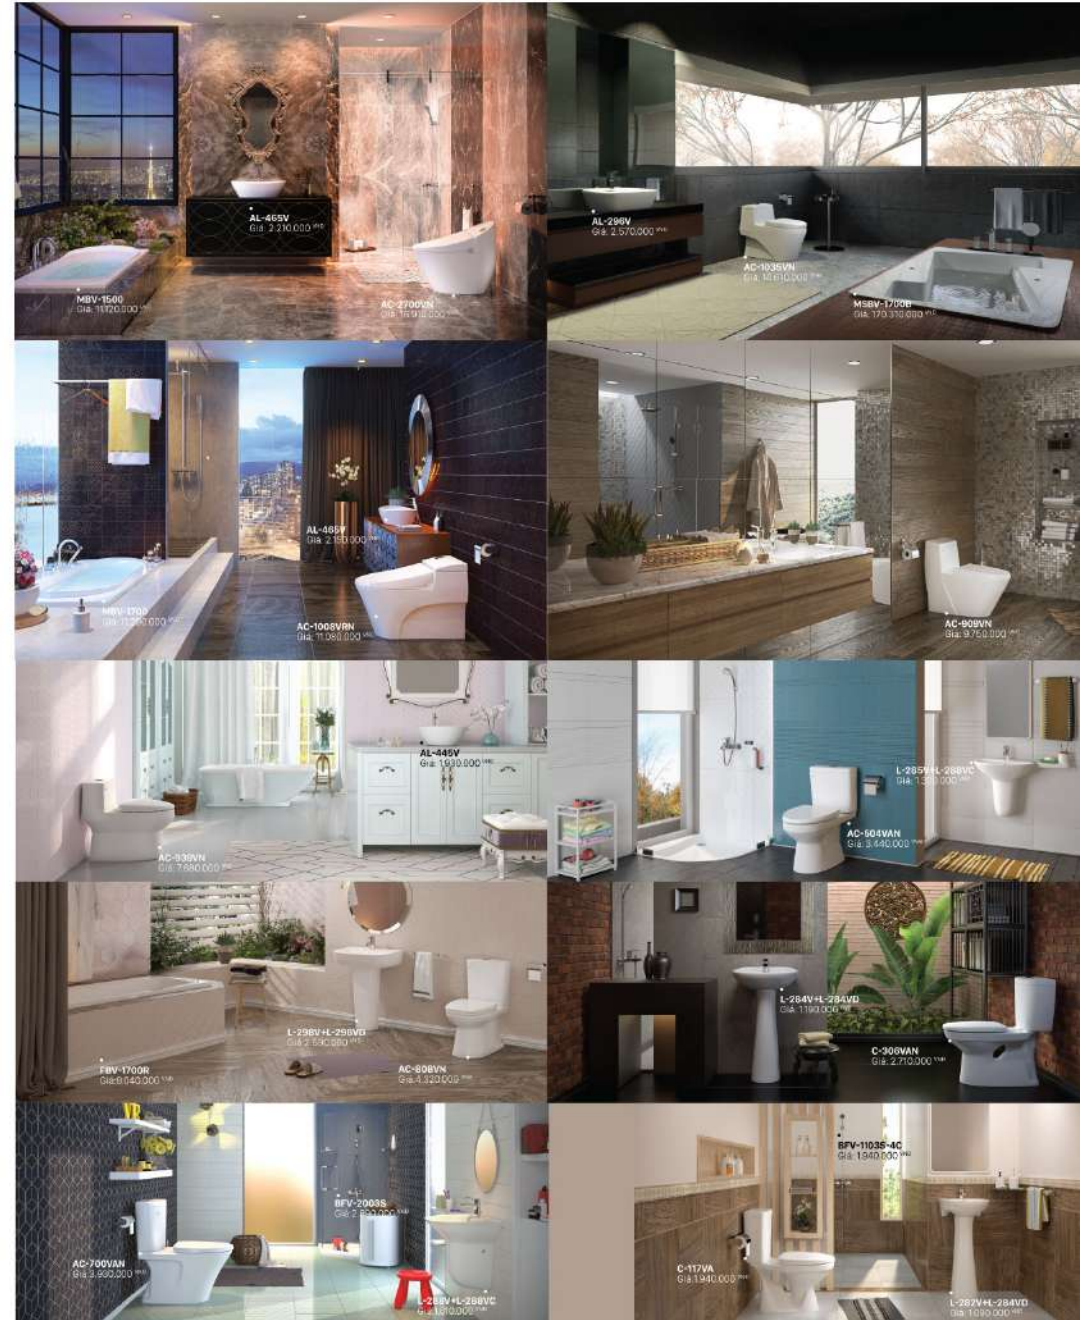

## SHOWROOM LIXIL

Showroom  
Hà Nội

Địa chỉ: 46 Bích Câu, Quốc Tử Giám, quận Đống Đa, TP. Hà Nội  
Giờ mở cửa: 8h30-19h từ thứ 2 đến Chủ nhật.  
Điện thoại: (024)32373068

Showroom  
Hồ Chí Minh

Địa chỉ: 218 Bis, Nam Kỳ Khởi Nghĩa, P6, Q3, TP. Hồ Chí Minh  
Giờ mở cửa: 8h30-19h từ thứ 2 đến Chủ nhật.  
Điện thoại: (028)36369712