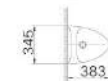

Công nghệ men sứ trắng sạch 100 năm

Kích thước:  
372Wx420Dx995H<sup>mm</sup>

Bồn tiểu treo tường cảm ứng  
Sử dụng 4 pin AAx1.5V

**AU-417V**

Giá: 4.980.000 VNĐ

Công nghệ men sứ trắng sạch 100 năm

Kích thước:  
345Wx383Dx866H<sup>mm</sup>