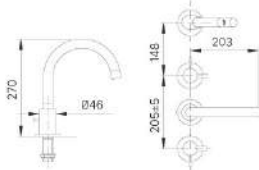

**BF-SC8** new  
Giá: 500.000 VNĐ  
Sản phẩm sắp ra mắt

SEN TẮM GẮN BỒN

**BFV-8100B**  
Giá: 11.100.000 VNĐ

**BFV-5013S**  
Giá: 11.090.000 VNĐ

**BFV-7000B**  
Giá: 6.470.000 VNĐ

VÒI BA LỖ

**LFBV-5010S**  
Giá: 8.170.000 VNĐ