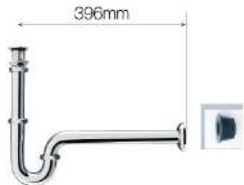

PHỤ KIỆN CHẬU RỬA & BÀN CẦU

ỐNG THẢI CHỮ P LF-105PAL
Giá: 1.850.000 VNĐ