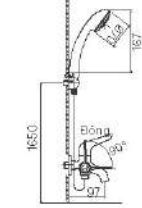

BFV-17-4C
Giá: 1.040.000 VNĐ