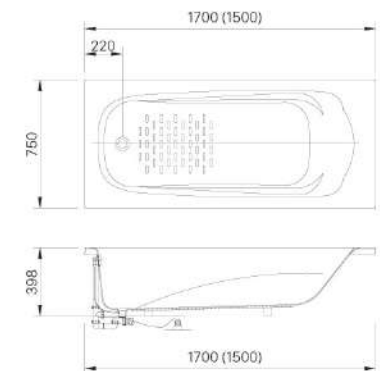

FBV-1500R

Giá: 7.840.000^{VND}

Kích thước: 1500Wx750Dx398H^{mm}