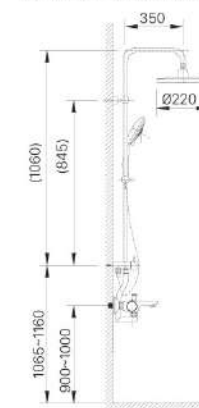

SEN TẮM CÂY

SEN CÂY NHIỆT TỰ ĐỘNG