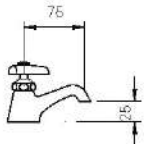

LFV-11A
Giá: 750.000 VNĐ