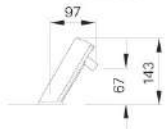

Áp suất nước cấp:
0.06 ~ 0.6 Mpa
(0.6~6.1kgf/cm²)