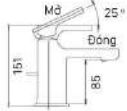

SERIES SEN VÒI

SERIES 6000S

LFBV-6002S
Giá: 5.260.000 VNĐ

SERIES 4100

SERIES 400

SERIES SEN VÒI

SERIES 310

SERIES 2000

SERIES 1300

* Kết hợp cùng bộ ống thái A-325PS