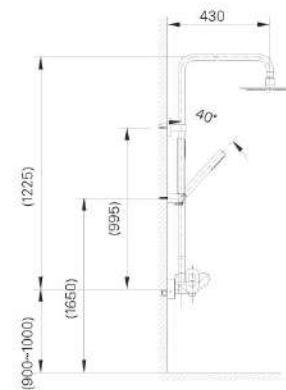

BFV-50S-5C
Giá: 12.290.000 VNĐ
Áp lực nước cấp 0.07-0.75MPa

BFV-50S
Giá: 11.980.000 VNĐ
Áp lực nước cấp 0.07-0.75MPa