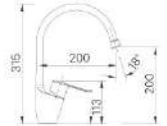

VÒI BẾP

**SFV-802S**  
Giá: 2.340.000 VND

**SFV-2011S**  
Giá: 2.260.000 VND

**SFV-302S**  
Giá: 2.030.000 VND

**SFV-31**  
Giá: 1.580.000 VND

**SFV-30**  
Giá: 1.500.000 VND

**SFV-29**  
Giá: 1.380.000 VND