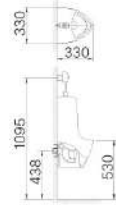

Bản vẽ AU-431VR/U-431VR