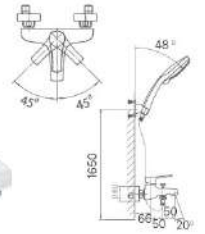

**LFBV-402S**  
Giá: 3.070.000 VNĐ

**BFV-403S**  
Giá: 4.390.000 VNĐ

SERIES SEN VÒI

SERIES 310

**LFBV-312S**  
Giá: 2.490.000 VNĐ

**BFV-313S**  
Giá: 3.450.000 VNĐ

**BFV-313S-5C**  
Giá: 4.320.000 VNĐ

SERIES 2000