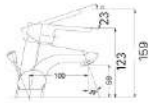

LFV-111S
Giá: 3.070.000 VNĐ

LFV-112SH
Giá: 3.810.000 VNĐ