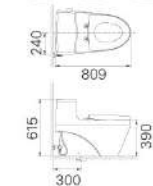

Kích thước:
809Dx475Wx615H^{mm}
* Gợi ý sản phẩm đi kèm:
AL-293V, AL-2397V, AL-2298V