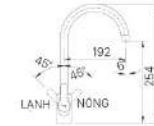

SFV-2011S
Giá: 2.260.000 VND