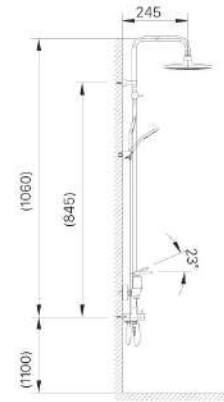

**BFV-915S**  
 Giá: 11.540.000 VNĐ

SEN TẮM CÂY

Tay sen Ecoful Shower(-5C)

**BFV-41S-5C**      **BFV-41S**  
 Giá: 9.790.000 VNĐ      Giá: 9.740.000 VNĐ  
 Áp lực nước cấp 0.1-0.5MPa      Áp lực nước cấp 0.1-0.5MPa