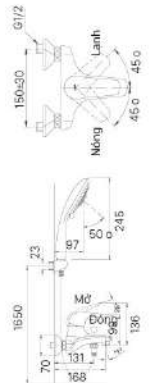

SERIES SEN VÒI

SERIES 210

SERIES SEN VÒI

SERIES 1000