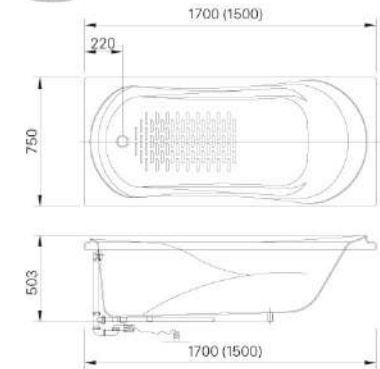

Bảng điều khiển

BỒN TẮM GALAXY

**MBV-1700**

Giá: 11.850.000<sup>VND</sup>

Kích thước: 1700Wx750Dx503H<sup>mm</sup>

**MBV-1500**

Giá: 11.120.000<sup>VND</sup>

Kích thước: 1500Wx750Dx503H<sup>mm</sup>