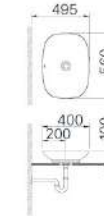

Kích thước:  
700Wx500Dx100H<sup>mm</sup>

\* Gợi ý sản phẩm đi kèm:

LFV-5010S

\* Giá đã bao gồm nút nhấn xả bằng sứ

CHẬU RỬA ĐẶT BÀN

**AL-S620V** new

Giá: 9.000.000 VNĐ

Công nghệ CERAFINE™ là tiên phong cho thiết kế sứ siêu mỏng, đem lại diện mạo thanh lịch, cao cấp cho sản phẩm