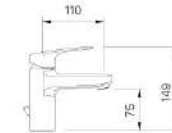

SERIES SEN VÒI

SERIES 6000S

SERIES 4100

SERIES 400

SERIES SEN VÒI

SERIES 310

SERIES 2000

LFBV-2002S
Giá: 1.980.000 VNĐ

SERIES 1300

* Kết hợp cùng bộ ống thái A-325PS