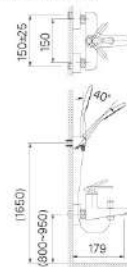

BFV-4103S-5C
Giá: 6.180.000 VNĐ