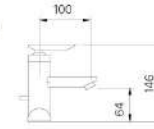

**LFV-1401S**  
Giá: 1.760.000 VNĐ

**LFV-1402S**  
Giá: 2.100.000 VNĐ

**LFV-1402S**  
Giá: 1.630.000 VNĐ

**BFV-1403S-4C**  
Giá: 2.210.000 VNĐ

SERIES SEN VÒI

SERIES 4000S

**LFV-4001S**  
Giá: 5.050.000 VNĐ

**LFV-4000S**  
Giá: 4.630.000 VNĐ