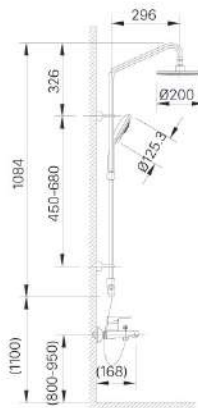

BFV-1305S
Giá: 5.200.000 VNĐ