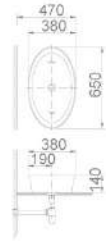

Công nghệ men sứ 100 năm trắng sạch

Kích thước:  
650Wx380Dx140H<sup>mm</sup>

\* Gợi ý sản phẩm đi kèm:  
LFV-7100SH, LFV-112SH,  
LFV-502SH

VỒI CHẬU KẾT HỢP ĐỒNG BỘ

Để đạt hiệu quả sử dụng tối ưu nhất, INAX tư vấn khách hàng sử dụng đồng bộ vòi và chậu cùng thương hiệu INAX