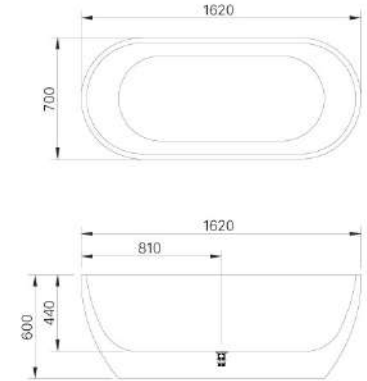

BF-1620

Kích thước: 1620Wx700Dx600H^{mm}

Bồn tắm Solid surface thiết kế liền khối, mềm mại, độ bền cao