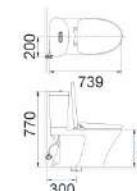

Kích thước:
739Dx398Wx770H^{mm}
* Gợi ý sản phẩm đi kèm:
AL-445V, AL-2395V, L-285V