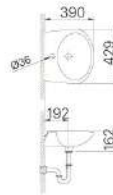

## ● L-283V

Giá: 430.000 VNĐ

Kích thước:

429Wx390Dx162H<sup>mm</sup>

\* Gợi ý sản phẩm đi kèm:

LFV-1302S, LF-17, LF-12A

Không có lỗ thoát tràn