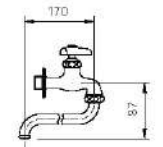

SEN VỜI LẠNH

* Kết hợp cùng bộ ống thái A-325PS

SEN VỜI LẠNH