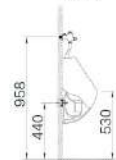

BỒN TIỂU

**U-116V**

Giá: 610.000 VNĐ

Kích thước:  
280Wx285Dx375H<sup>mm</sup>  
Bồn tiểu treo tường  
Sản phẩm không bao gồm ống thải

**P-1**

Giá: 1.120.000 VNĐ

Kích thước:  
105Wx340Dx760H<sup>mm</sup>

PHỤ KIỆN BỒN TIỂU