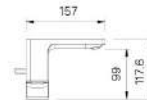

**BF-SC8** new  
Giá: 500.000 VNĐ  
Sản phẩm sắp ra mắt

SEN TẮM GẮN BỒN

**BFV-8100B**  
Giá: 11.100.000 VNĐ

**BFV-5013S**  
Giá: 11.090.000 VNĐ

**BFV-7000B**  
Giá: 6.470.000 VNĐ

VÒI BA LỖ

**LFBV-5010S**  
Giá: 8.170.000 VNĐ