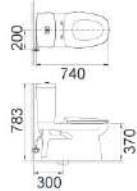

Kích thước:
740Dx370Wx783H^{mm}
* Gợi ý sản phẩm đi kèm:
AL-296V, AL-2298V, AL-297V