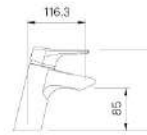

**LFV-5012SH**  
Giá: 5.500.000 VNĐ

SERIES 6010S

**LFV-6012S**  
Giá: 3.970.000 VNĐ

**LFV-6012SH**  
Giá: 4.570.000 VNĐ

SERIES 7100S

**LFV-7102S**  
Giá: 4.670.000 VNĐ

**LFV-7100SH**  
Giá: 5.570.000 VNĐ

SERIES SEN VÒI