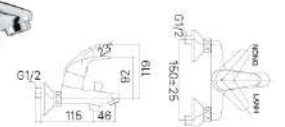

\* Kết hợp cùng bộ ống thái A-325PS

SEN VỜI LẠNH

**NGẮT NƯỚC TỰ ĐỘNG**  
**LFV-P02B**  
Giá: 2.900.000 VNĐ

**LF-14-13**  
Giá: 1.170.000 VNĐ

**LFV-21S**  
Giá: 1.110.000 VNĐ

**LFV-21SP\***  
Giá: 1.110.000 VNĐ