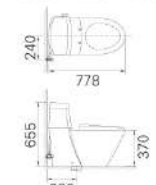

AC-918VRN

Giá: 8.940.000 VNĐ

Công nghệ xả Eco-X hai cửa
xả xoáy siêu sạch
Hệ thống xả siphon 5.0L
Nắp CF-918VS