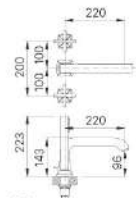

**BF-SC8** new  
Giá: 500.000 VNĐ  
Sản phẩm sắp ra mắt

SEN TẮM GẮN BỒN

**BFV-8100B**  
Giá: 11.100.000 VNĐ

**BFV-5013S**  
Giá: 11.090.000 VNĐ

**BFV-7000B**  
Giá: 6.470.000 VNĐ

VÒI BA LỖ

**LFBV-5010S**  
Giá: 8.170.000 VNĐ