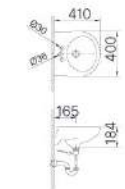

Kích thước:

400Wx410Dx184H^{mm}

* Gợi ý sản phẩm đi kèm:

LFV-1302S, LFV-17, LFV-12A