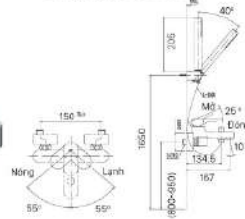

BFV-6003S
Giá: 7.140.000 VNĐ

BFV-4103S
Giá: 5.340.000 VNĐ