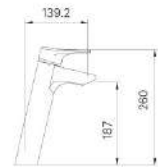

**LFV-5012SH**  
Giá: 5.500.000 VNĐ

SERIES 6010S

**LFV-6012S**  
Giá: 3.970.000 VNĐ

**LFV-6012SH**  
Giá: 4.570.000 VNĐ

SERIES 7100S

**LFV-7102S**  
Giá: 4.670.000 VNĐ

**LFV-7100SH**  
Giá: 5.570.000 VNĐ

SERIES SEN VÒI