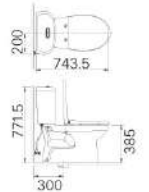

C-306VAN (nắp đóng êm)

Giá: 2.710.000 VNĐ