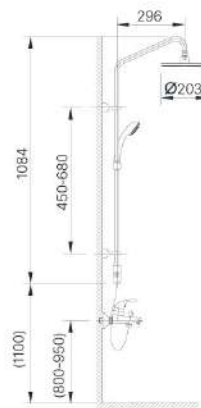

SEN TẮM CÂY

SEN CÂY NHIỆT TỰ ĐỘNG