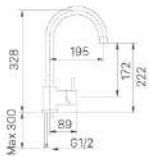

VÒI BẾP

Vòi bếp đa năng ALL IN ONE
• Đầu vòi kéo ra được
• Có kèm 1 lõi lọc nước

Vòi bếp đa năng, đầu vòi có thể kéo ra được

SFV-801S
Giá: 2.950.000 VND

SFV-212S
Giá: 2.960.000 VND

VÒI BẾP

Vòi bếp với đa năng sử dụng nước nóng lạnh tạo sự thoải mái khi sử dụng ngay cả trong mùa hè nóng bức lẫn trời đông lạnh giá.

VÒI BẾP