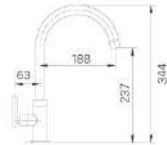

SFV-29
Giá: 1.380.000 VND