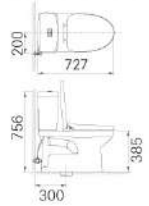

AC-504VWN

Giá: 3.320.000 VNĐ