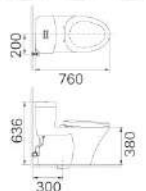

AC-900VRN

Giá: 8.390.000 VNĐ

Kỹ thuật xả rửa vành rim, tăng sức mạnh xả rửa
Hệ thống xả siphon 6.5L/4.5L

Kích thước:
760Dx380Wx636H^{mm}
* Gợi ý sản phẩm đi kèm:
AL-294V, AL-2396V, L-288V