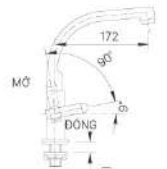

SFV-17
Giá: 760.000 VND