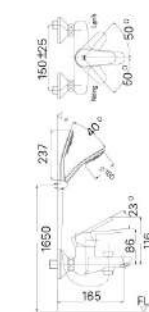

SERIES SEN VÒI

SERIES 110

Tay sen Massage
Champaign massage

SERIES 1400

SERIES SEN VÒI

SERIES 4000S

SERIES 220