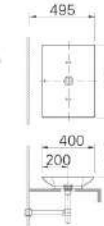

Kích thước:  
560Wx400Dx100H<sup>mm</sup>

\* Gợi ý sản phẩm đi kèm:

LFV-502SH

\* Giá đã bao gồm nút nhấn xả bằng sứ

**AL-S610V** new

Giá: 9.000.000 VNĐ

Công nghệ CERAFINE™ là tiên phong cho thiết kế sứ siêu mỏng, đem lại diện mạo thanh lịch, cao cấp cho sản phẩm