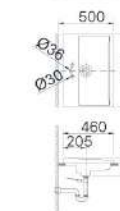

Kích thước:
650Wx460Dx153H^{mm}
* Gợi ý sản phẩm đi kèm:
LFV-5002S, LFV-5012S,
LFV-2012S