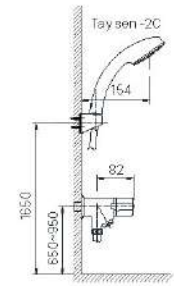

SEN VỜI LẠNH

* Kết hợp cùng bộ ống thái A-325PS

SEN VỜI LẠNH