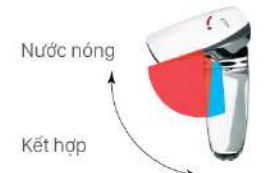

## CÔNG NGHỆ ECOHANDLE TIẾT KIỂM NĂNG LƯỢNG

ECOHANDLE

Nước ra ở vị trí chính giữa thân vòi

VÒI ECOHANDLE

Thiết đặt phạm vi kết hợp nước nóng rộng để dễ điều chỉnh nhiệt độ

VÒI TRỘN NHIỆT THÔNG THƯỜNG

Nước nóng bị sử dụng lãng phí vì nước nóng ra ở vị trí chính diện cần gạt