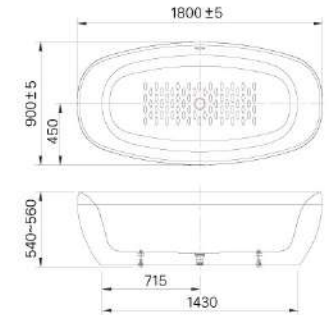

### BF-1858

new

Kích thước: 1800Wx900Dx560H<sup>mm</sup>  
Bồn tắm Solid surface, đáy bồn được thiết kế chống trượt an toàn cho người sử dụng