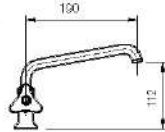

\* Kết hợp cùng bộ ống thái A-325PS

SEN VỜI LẠNH

**NGẮT NƯỚC TỰ ĐỘNG**  
**LFV-P02B**  
Giá: 2.900.000 VNĐ

**LF-14-13**  
Giá: 1.170.000 VNĐ

**LFV-21S**  
Giá: 1.110.000 VNĐ

**LFV-21SP\***  
Giá: 1.110.000 VNĐ