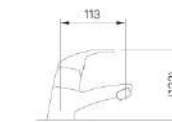

LFBV-1302SP*
Giá: 1.290.000 VNĐ