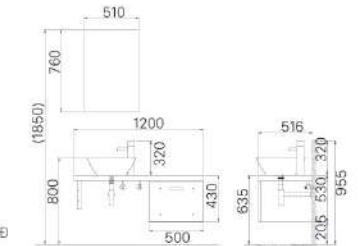

● **CB1206-5QF-B**

Giá: 16.230.000 VNĐ

● **CB1206-4IF-B**

Giá: 16.230.000 VNĐ