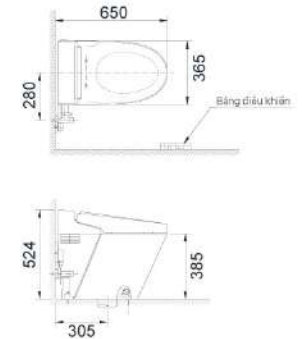

Bàn cầu thông minh công nghệ cao cho mọi không gian sống hiện đại, tiện nghi và đẳng cấp. SATIS S TYPE thiết kế kiểu không kết nước (tankless) gọn gàng với hiệu quả xả mạnh mẽ, công nghệ vệ sinh và kháng khuẩn hàng đầu tạo không gian sạch sẽ, trong lành làm hài lòng mọi yêu cầu về một sản phẩm bàn cầu tích hợp cao cấp.