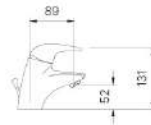

**BFV-3003S-1C**  
Giá: 3.390.000 VNĐ

**BFV-3003S-3C**  
Giá: 3.540.000 VNĐ

SERIES SEN VÒI

SERIES 1000

**LFV-1001S**  
Giá: 2.140.000 VNĐ

**LFV-1002S**  
Giá: 1.960.000 VNĐ

**BFV-1003S**  
Giá: 2.380.000 VNĐ