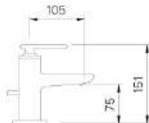

SERIES SEN VÒI

SERIES 6000S

SERIES 4100

LFBV-4102S
Giá: 4.490.000 VNĐ

SERIES 400

SERIES SEN VÒI

SERIES 310

SERIES 2000

SERIES 1300

* Kết hợp cùng bộ ống thái A-325PS