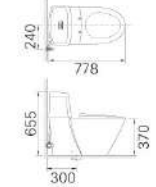

AC-909VRN

Giá: 9.750.000 VNĐ

Công nghệ xả Eco-X hai cửa
xả xoáy siêu sạch
Hệ thống xả siphon 5.0L/3.5L
Nắp CF-918VS

Kích thước:
778Dx400Wx655H^{mm}

* Gợi ý sản phẩm đi kèm:
AL-296V, AL-333V, L-285V