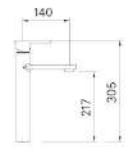

**LFV-5012SH**  
Giá: 5.500.000 VNĐ

SERIES 6010S

**LFV-6012S**  
Giá: 3.970.000 VNĐ

**LFV-6012SH**  
Giá: 4.570.000 VNĐ

SERIES 7100S

**LFV-7102S**  
Giá: 4.670.000 VNĐ

**LFV-7100SH**  
Giá: 5.570.000 VNĐ

SERIES SEN VÒI