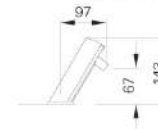

Áp suất nước cấp:  
0.06 ~ 0.6 Mpa (0.6~6.1kgf/cm<sup>2</sup>)

**AMV-50B**

Giá: 9.820.000 VNĐ

Thiết bị cảm ứng 64 mắt đọc, tạo vùng cảm ứng nhận biết khoảng cách mạnh hơn, rộng hơn và cấp nước nhanh hơn.