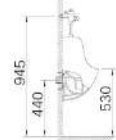

BỒN TIỂU

AU-431VR

Giá: 2.690.000 VNĐ

U-431VR

Giá: 2.320.000 VNĐ

Công nghệ men sứ trắng sạch
100 năm
Kích thước:
330Wx330Dx640H^{mm}

U-440V

Giá: 1.420.000 VNĐ

Kích thước:
318Wx290Dx500H^{mm}

U-117V

Giá: 1.260.000 VNĐ

Kích thước:
269Wx285Dx531H^{mm}

BỒN TIỂU

U-116V

Giá: 610.000 VNĐ

Kích thước:
280Wx285Dx375H^{mm}
Bồn tiểu treo tường
Sản phẩm không bao gồm ống thải

P-1

Giá: 1.120.000 VNĐ

Kích thước:
105Wx340Dx760H^{mm}

PHỤ KIỆN BỒN TIỂU

VAN XẢ CẢM ỨNG
OK-100SET (A)
Giá: 13.560.000 VNĐ

OK-100SET (B)
Giá: 13.560.000 VNĐ

VAN XẢ CẢM ỨNG
OKUV-120S (A)
Giá: 5.950.000 VNĐ

OKUV-120S (B)
Giá: 5.950.000 VNĐ