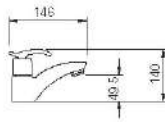

LFV-11AP*
Giá: 900.000 VNĐ