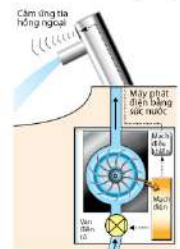

VÒI TỰ TẠO NGUỒN ĐIỆN AUTOMAGE

Sử dụng áp lực nước để tự phát điện nên không cần nguồn điện cho sự hoạt động của vòi

LÒẠI VÒI INAX TỰ ĐỘNG CÓ ĐẦU PHUN TIẾT KIỂM NƯỚC
Lượng nước thoát ra trong 1 lần sử dụng: 0.6L

LÒẠI VÒI THÔNG THƯỜNG
Lượng nước thoát ra trong 1 lần sử dụng: 2.9L