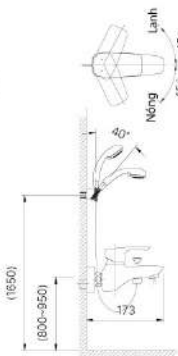

LFV-3001S
Giá: 2.970.000 VNĐ