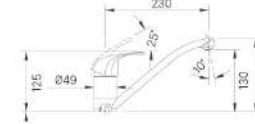

VÒI BẾP

**SFV-802S**  
Giá: 2.340.000 VND

**SFV-2011S**  
Giá: 2.260.000 VND

**SFV-302S**  
Giá: 2.030.000 VND

**SFV-31**  
Giá: 1.580.000 VND

**SFV-30**  
Giá: 1.500.000 VND

**SFV-29**  
Giá: 1.380.000 VND