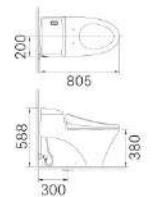

Kích thước:
805Dx400Wx588H^{mm}

* Gợi ý sản phẩm đi kèm:
AL-536V, AL-2094V, AL-2298V