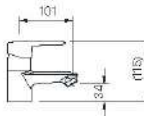

LFV-21SP*
Giá: 1.110.000 VNĐ