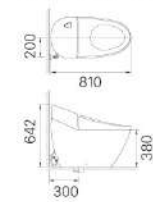

Kích thước:  
780Dx518Wx623H<sup>mm</sup>  
\* Gợi ý sản phẩm đi kèm:  
AL-465V, AL-2396V, AL-2216V

BÀN CẦU MỘT KHỐI

**AC-2700VN**

Giá: 16.910.000 VNĐ

Kỹ thuật xả rửa vành rim, tăng  
sức mạnh xả rửa  
Hệ thống xả siphon 6.5L/4.5L