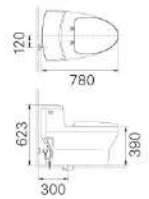

Kích thước:
780Dx518Wx623H^{mm}
* Gợi ý sản phẩm đi kèm:
AL-465V, AL-2396V, AL-2216V