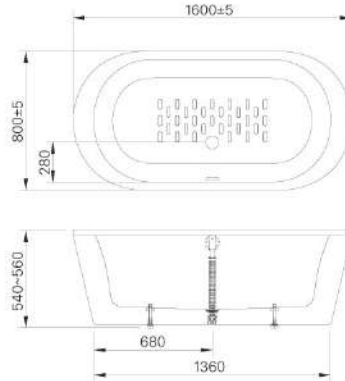

BF-1656

new

Kích thước: 1600Wx800Dx560H^{mm}

Bồn tắm Solid surface, đáy bồn được thiết kế chống trượt an toàn cho người sử dụng

BF-1790

HÀNG KHÔNG CỎ SẴN

Kích thước: 1790Wx824Dx760H^{mm}

Bồn tắm Solid surface thiết kế liền khối, mềm mại, độ bền cao