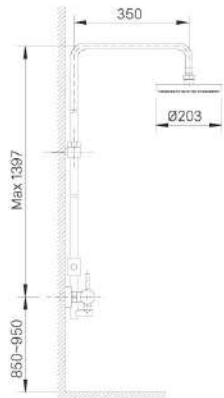

BFV-915S
Giá: 11.540.000 VNĐ