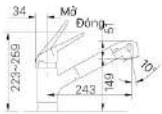

Vòi bếp đa năng ALL IN ONE
• Đầu vòi kéo ra được
• Có kèm 1 lõi lọc nước