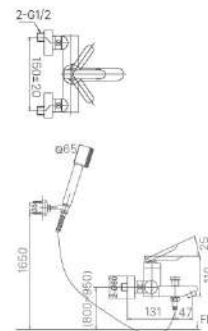

BFV-4000S-5C
Giá: 6.160.000 VNĐ