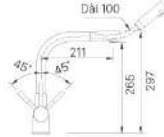

VÒI BẾP

**JF-AB466SYX (JW)**  
Giá: 9.400.000 VND

Vòi bếp đa năng ALL IN ONE  
 • Đầu vòi kéo ra được  
 • Có kèm 1 lõi lọc nước

**SFV-1013SX**  
Giá: 4.010.000 VND

Vòi bếp đa năng, đầu vòi có thể kéo ra được