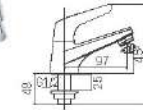

**LFV-11A**  
Giá: 750.000 VNĐ

**LFV-11AP\***  
Giá: 900.000 VNĐ

\* Kết hợp cùng bộ ống thái A-325PS

SEN VỜI LẠNH

**LFV-17**  
Giá: 620.000 VNĐ

**LFV-17P\***  
Giá: 750.000 VNĐ

**BFV-17-4C**  
Giá: 1.040.000 VNĐ