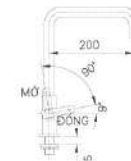

SFV-21
Giá: 1.200.000 VND