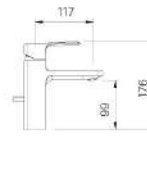

LFV-5012S
Giá: 4.160.000 VNĐ