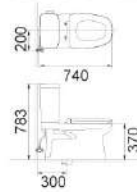

Kích thước:
740Dx370Wx783H^{mm}
* Gợi ý sản phẩm đi kèm:
AL-296V, AL-2298V, AL-297V