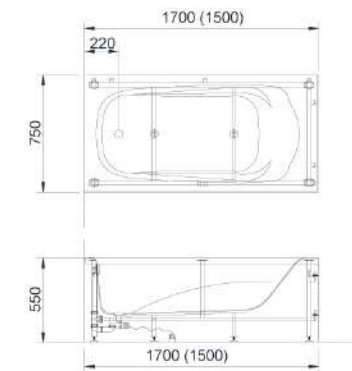

Bồn tắm yếm thuận tiện cho lắp đặt không cần ốp gạch, tiết kiệm không gian

CHÚ Ý:

- Bồn tắm sẽ bị phá vỡ nếu chôn trong bê-tông.
- Giữa bồn tắm và lớp tường cần có khoảng cách.
- Hãy lắp đặt và sử dụng sản phẩm theo bản hướng dẫn đính kèm.