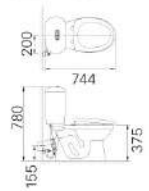

C-306VPTN

(nắp đóng êm)
Giá: 3.030.000 VNĐ