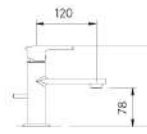

**LFV-5012SH**  
Giá: 5.500.000 VNĐ

SERIES 6010S

**LFV-6012S**  
Giá: 3.970.000 VNĐ

**LFV-6012SH**  
Giá: 4.570.000 VNĐ

SERIES 7100S

**LFV-7102S**  
Giá: 4.670.000 VNĐ

**LFV-7100SH**  
Giá: 5.570.000 VNĐ

SERIES SEN VÒI