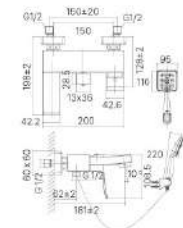

BFV-403S
Giá: 4.390.000 VNĐ