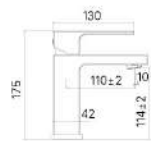

SERIES SEN VÒI

SERIES 6000S

SERIES 4100

SERIES 400

LFBV-402S
Giá: 3.070.000 VNĐ

SERIES SEN VÒI

SERIES 310

SERIES 2000

SERIES 1300

* Kết hợp cùng bộ ống thái A-325PS