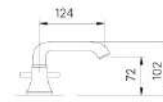

LFBV-8100B
Giá: 6.540.000 VNĐ