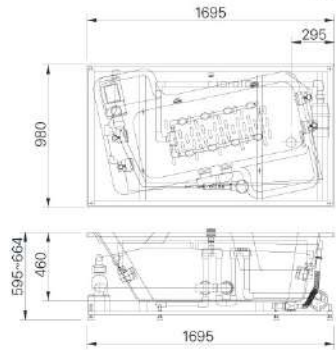

BỒN TẮM MASSAGE - JACUZZI

**MSBV-1700B**

Giá: 170.310.000<sup>VND</sup>

Kích thước: 1695Wx980Dx460H<sup>mm</sup>

Bảng điều khiển

**MSBV-1800N**

Giá: 168.000.000<sup>VND</sup>

Kích thước: 1810Wx1070Dx460H<sup>mm</sup>