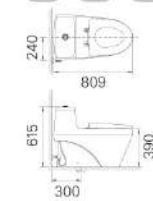

Kích thước:  
809Dx475Wx615H<sup>mm</sup>  
\* Gợi ý sản phẩm đi kèm:  
AL-293V, AL-2397V, AL-2298V