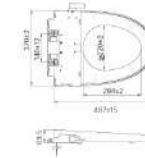

NẮP RỬA CƠ INAX

Nắp rửa cơ được chế tạo từ những vật liệu cao cấp với vòi rửa nước lạnh, vận hành đơn giản chỉ cần gạt nút, không sử dụng điện năng. Vòi rửa bên trong nắp có khả năng tự vệ sinh bằng nước trước và sau khi sử dụng đảm bảo vệ sinh cho gia đình bạn.

ƯU ĐIỂM SỬ DỤNG

1. Tiết kiệm chi phí
2. Tiện nghi, dễ dàng sử dụng vệ sinh
3. Phù hợp nơi có áp lực nước thấp
4. Không phải dùng tay rửa trực tiếp
5. Giảm thiểu việc sử dụng giấy

NẮP SHOWER TOILET CW-S15VN

TIẾT KIỆM 3.130.000 VNĐ KHI MUA ĐỒNG BỘ VỚI BÀN CẦU

CW-S15VN

Giá: 1.940.000 VNĐ

SỐ LỖ :3 LỖ
Tay gạt điều chỉnh áp lực phun rửa của dòng nước dùng cho chức năng đại tiện

SỐ LỖ :7 LỖ
Tay gạt điều chỉnh áp lực phun rửa của dòng nước dùng cho chức năng Bidet dành riêng cho phụ nữ

C-108A+CW-S15VN/BW1	3,570,000
C-117A+CW-S15VN/BW1	3,400,000
C-306A+CW-S15VN/BW1	3,850,000
C-306PT+CW-S15VN/BW1	4,190,000
C-504A+CW-S15VN/BW1	4,230,000
AC-22P+CW-S15VN/BW1	11,840,000
AC-23P+CW-S15VN/BW1	10,430,000
AC-504A+CW-S15VN/BW1	4,540,000
AC-700A+CW-S15VN/BW1	5,200,000
AC-710A+CW-S15VN/BW1	5,010,000
AC-900R+CW-S15VN/BW1	9,200,000
AC-909R+CW-S15VN/BW1	10,370,000
AC-918R+CW-S15VN/BW1	9,610,000
AC-939+CW-S15VN/BW1	8,340,000
AC-959A+CW-S15VN/BW1	6,770,000
AC-991R+CW-S15VN/BW1	9,060,000
AC-1008R+CW-S15VN/BW1	12,010,000
AC-1017R+CW-S15VN/BW1	11,820,000
AC-1035+CW-S15VN/BW1	14,070,000
AC-1135+CW-S15VN/BW1	14,370,000
AC-2700+CW-S15VN/BW1	15,990,000
AC-4005+CW-S15VN/BW1	17,640,000

Nắp đóng êm
Nước cấp: Nối trực tiếp từ đường ống nước
Áp suất nước cấp: 0.07-0.75Mpa
Kích thước: 500mmx60mmx370mm (rộng x cao x dài)
Trọng lượng: ~ 2.2kg

Là sản phẩm không sử dụng điện năng và chỉ dùng nước, phù hợp với những nơi có áp lực nước thấp

NẮP SHOWER TOILET CW-S32VN

new

CW-S32VN

Sản phẩm sắp ra mắt