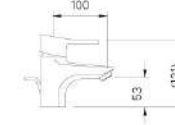

**BFV-3003S-1C**  
Giá: 3.390.000 VNĐ

**BFV-3003S-3C**  
Giá: 3.540.000 VNĐ

SERIES SEN VÒI

SERIES 1000

**LFV-1001S**  
Giá: 2.140.000 VNĐ

**LFV-1002S**  
Giá: 1.960.000 VNĐ

**BFV-1003S**  
Giá: 2.380.000 VNĐ