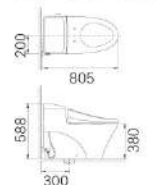

Kích thước:
805Dx400Wx588H^{mm}

* Gợi ý sản phẩm đi kèm:
AL-536V, AL-2094V, AL-2298V