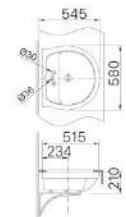

Kích thước:
580Wx515Dx210H^{mm}
* Gợi ý sản phẩm đi kèm:
LFV-1101S-1, LFV-1001S,
LFV-1201S-1
* Đã bao gồm giá đỡ chậu
A-L2094V-1 giá 350.000 VNĐ