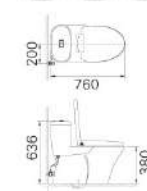

AC-959VAN

Giá: 6.180.000 VNĐ

Kỹ thuật xả rửa vành rim, tăng sức mạnh xả rửa
Hệ thống xả siphon 6.5L/4.5L