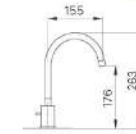

LFBV-7000B
Giá: 5.490.000 VNĐ