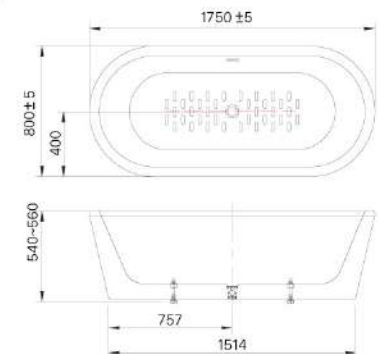

BF-1757

new

Kích thước: 1750Wx800Dx560H^{mm}
Bồn tắm Solid surface, đáy bồn được thiết kế chống trượt an toàn cho người sử dụng