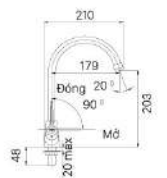

VÒI BẾP

Vòi bếp đa năng ALL IN ONE
• Đầu vòi kéo ra được
• Có kèm 1 lõi lọc nước

Vòi bếp đa năng, đầu vòi có thể kéo ra được

VÒI BẾP

Vòi bếp với đa năng sử dụng nước nóng lạnh tạo sự thoải mái khi sử dụng ngay cả trong mùa hè nóng bức lẫn trời đông lạnh giá.

VÒI BẾP