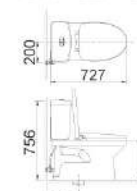

Kích thước:
727Dx390Wx756H^{mm}
* Gợi ý sản phẩm đi kèm:
AL-2397V, AL-2298V, L-298V