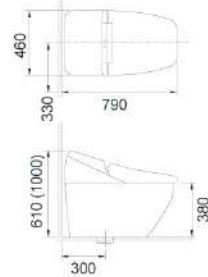

Sản phẩm được mệnh danh là **BÀN CẦU THẾ GIỚI**.

REGIO là sản phẩm được thiết kế và phát triển bởi tập đoàn LIXIL (Nhật Bản), là một sản phẩm đỉnh cao về công nghệ áp dụng cho thiết bị vệ sinh trên thế giới với nhiều tính năng vượt trội cùng với sự tiện nghi và tiện ích tối đa cho người sử dụng.

Lưu ý / Note

***Áp suất tối thiểu cần thiết: trên 0.10MPa (lưu lượng 16l/phút) ***Áp suất tối đa: 0.75MPa (áp lực nước tĩnh)

***Required minimum pressure: > 0.10Mpa (16l/min.) *** Maximum pressure: 0.75Mpa (static water pressure)

Trường hợp sử dụng đồng thời với các thiết bị phòng tắm khác như chậu rửa, bồn tắm, nhất thiết phải có áp lực và lưu lượng ghi trên.

Ống cấp nước nhỏ hơn 10A (17,3mm) có nhiều khả năng không đạt được áp lực hay lưu lượng ghi trên, vì vậy hãy sử dụng ống cấp nước từ 15A (21,7mm) trở lên.

Không tự ý tháo lắp để thay thế các bộ phận khác hay Shower Toilet loại khác.