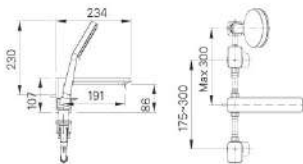

**BF-SC8** new  
Giá: 500.000 VNĐ  
Sản phẩm sắp ra mắt

SEN TẮM GẮN BỒN

**BFV-8100B**  
Giá: 11.100.000 VNĐ

**BFV-5013S**  
Giá: 11.090.000 VNĐ

**BFV-7000B**  
Giá: 6.470.000 VNĐ

VÒI BA LỖ

**LFBV-5010S**  
Giá: 8.170.000 VNĐ