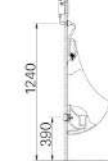

Công nghệ men sứ trắng sạch 100 năm

Kích thước:  
372Wx420Dx995H<sup>mm</sup>

Bồn tiểu treo tường cảm ứng  
Sử dụng 4 pin AAx1.5V

**AU-417V**

Giá: 4.980.000 VNĐ

Công nghệ men sứ trắng sạch 100 năm

Kích thước:  
345Wx383Dx866H<sup>mm</sup>