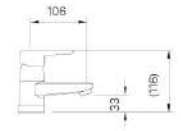

LFV-1201S-1
Giá: 1.890.000 VNĐ