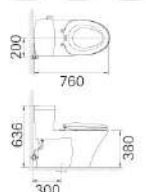

AC-991VRN

Giá: 8.250.000 VNĐ

Kỹ thuật xả rửa vành rim, tăng sức mạnh xả rửa
Hệ thống xả siphon 6.5L