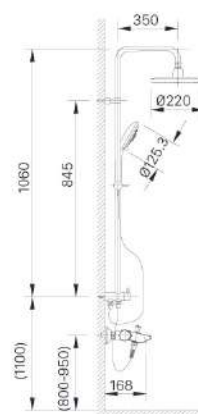

BFV-3415T
Giá: 10.890.000 VNĐ
Áp lực nước cấp 0.1-0.5MPa