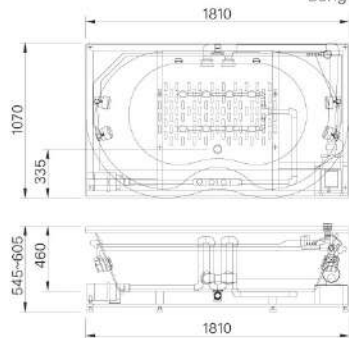

MSBV-1800N

Giá: 168.000.000^{VND}

Kích thước: 1810Wx1070Dx460H^{mm}