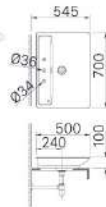

Kích thước:  
700Wx500Dx100H<sup>mm</sup>

\* Gợi ý sản phẩm đi kèm:

LFV-7000B

\* Giá đã bao gồm nút nhấn xả bằng sứ

**AL-S630V (GC/ EC/ FC)** new

Giá: 11.000.000 VNĐ

Công nghệ CERAFINE™ là tiên phong cho thiết kế sứ siêu mỏng, đem lại diện mạo thanh lịch, cao cấp cho sản phẩm