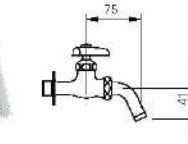

LF-12-13
Giá: 770.000 VNĐ