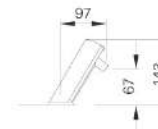

Áp suất nước cấp:
0.06 ~ 0.6 Mpa (0.6~6.1kgf/cm²)