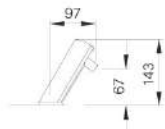

## CÔNG NGHỆ CLICK- TIẾT KIỂM NƯỚC

Giúp người sử dụng dễ dàng tiết kiệm nước, tay gạt có 2 mức độ điều chỉnh lưu lượng nước là: Từ 0%-50% và từ 50%-100%

VÒI CHẬU CẢM ỨNG

**AMV-90K**

Giá: 18.010.000 VNĐ

Không sử dụng nguồn điện, sử dụng dòng điện được tạo ra bởi nguồn nước khi chảy qua vòi