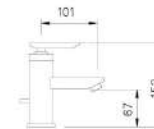

**LFV-1401S**  
Giá: 1.760.000 VNĐ

**LFV-1402S**  
Giá: 2.100.000 VNĐ

**LFV-1402S**  
Giá: 1.630.000 VNĐ

**BFV-1403S-4C**  
Giá: 2.210.000 VNĐ

SERIES SEN VÒI

SERIES 4000S

**LFV-4001S**  
Giá: 5.050.000 VNĐ

**LFV-4000S**  
Giá: 4.630.000 VNĐ