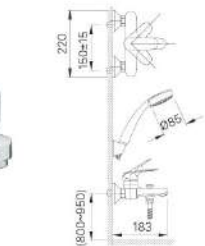

BFV-2003S
Giá: 2.890.000 VNĐ