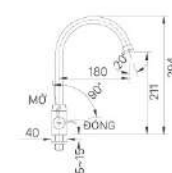

VÒI BẾP

Vòi bếp đa năng ALL IN ONE
• Đầu vòi kéo ra được
• Có kèm 1 lõi lọc nước

Vòi bếp đa năng, đầu vòi có thể kéo ra được

VÒI BẾP

Vòi bếp với đa năng sử dụng nước nóng lạnh tạo sự thoải mái khi sử dụng ngay cả trong mùa hè nóng bức lẫn trời đông lạnh giá.

VÒI BẾP