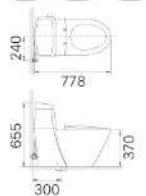

AC-918VRN-1

Giá: 8.790.000 VNĐ

Công nghệ xả Eco-X hai cửa xả xoáy siêu sạch
Hệ thống xả siphon 5.0L
Nắp CF-3000VS

Kích thước:
778Dx400Wx655H^{mm}
* Gợi ý sản phẩm đi kèm:
AL-296V, AL-333V, L-285V