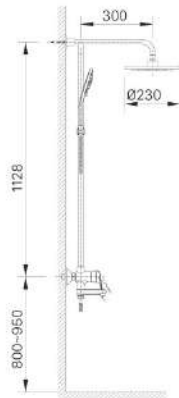

**BFV-915S**  
 Giá: 11.540.000 VNĐ

SEN TẮM CÂY

Tay sen Ecoful Shower(-5C)

**BFV-41S-5C**      **BFV-41S**  
 Giá: 9.790.000 VNĐ      Giá: 9.740.000 VNĐ  
 Áp lực nước cấp 0.1-0.5MPa      Áp lực nước cấp 0.1-0.5MPa