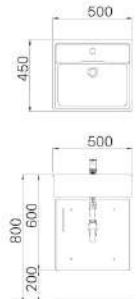

Bộ sản phẩm bao gồm:
Chậu rửa L-293VFC/BW1
Vòi chậu LFV-1102S-1
Cabinet: Cánh mở đóng êm
Xi-phông thoát nước A-675PV