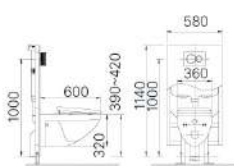

Kích thước:

600Dx360Wx320H^{mm}

* Gợi ý sản phẩm đi kèm:

AL-445V, AL-2395V, AL-2216V

Điều kiện áp lực nước cấp: 0.07~0.76Mpa

Đường kính ống cấp nước Ø21