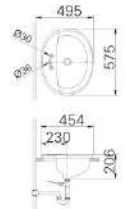

**L-2396V (EC/FC)**

Giá: 1.030.000 VNĐ

**AL-2395V (EC/FC)**

Giá: 1.140.000 VNĐ

Công nghệ men sứ 100 năm trắng sạch

Kích thước:  
575Wx454Dx206H<sup>mm</sup>  
\* Gợi ý sản phẩm đi kèm:  
LFV-5012S, LFV-502S,  
LFV-1101S-1