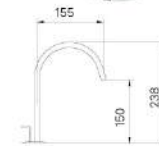

**BF-SC8** new  
Giá: 500.000 VNĐ  
Sản phẩm sắp ra mắt

SEN TẮM GẮN BỒN

**BFV-8100B**  
Giá: 11.100.000 VNĐ

**BFV-5013S**  
Giá: 11.090.000 VNĐ

**BFV-7000B**  
Giá: 6.470.000 VNĐ

VÒI BA LỖ

**LFBV-5010S**  
Giá: 8.170.000 VNĐ