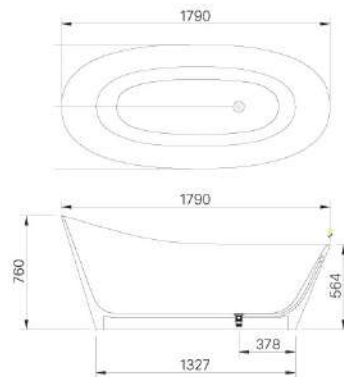

Bồn tắm Solid surface, đáy bồn được thiết kế chống trượt an toàn cho người sử dụng

**BF-1790**

HÀNG KHÔNG CỎ SẴN

Kích thước: 1790Wx824Dx760H<sup>mm</sup>

Bồn tắm Solid surface thiết kế liền khối, mềm mại, độ bền cao