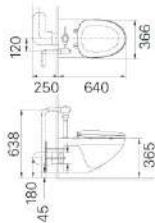

BÀN CẦU TREO TƯỜNG

**AC-22PVN**

Giá: 11.130.000 VNĐ

Công nghệ men sứ 100 năm trắng sạch  
Hệ thống xả thẳng 8.0L, thoát ngang

Kích thước:

640Dx366Wx320H<sup>mm</sup>

\* Gợi ý sản phẩm đi kèm:

AL-445V, AL-2395V, AL-2216V