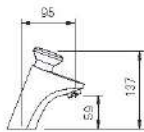

NGẮT NƯỚC TỰ ĐỘNG
LFV-P02B
Giá: 2.900.000 VNĐ