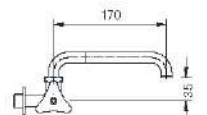

**BFV-10**  
Giá: 1.380.000 VNĐ

**BFV-10-1C**  
Giá: 1.800.000 VNĐ

**BFV-10-2C**  
Giá: 1.550.000 VNĐ

**LF-15G-13(JW)**  
Giá: 800.000 VNĐ

**LF-16-13**  
Giá: 790.000 VNĐ

**LF-7R-13**  
Giá: 770.000 VNĐ

**LF-12-13**  
Giá: 770.000 VNĐ