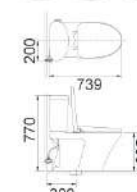

Kích thước:
739Dx398Wx770H^{mm}
* Gợi ý sản phẩm đi kèm:
AL-445V, AL-2395V, L-285V