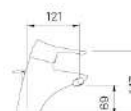

LFBV-5102S
Giá: 8.160.000 VNĐ