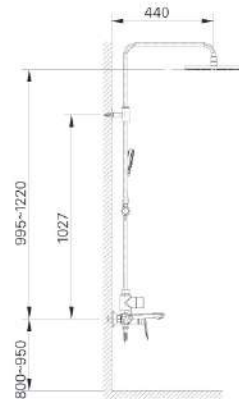

BFV-515S
Giá: 15.590.000 VNĐ
Áp lực nước cấp 0.1-0.5MPa