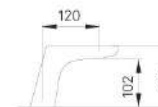

* Giá đã bao gồm những phụ kiện kèm theo