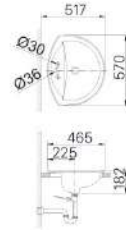

Kích thước:
570Wx465Dx182H^{mm}
* Gợi ý sản phẩm đi kèm:
LFV-7102S, LFV-212S,
LFV-1102S-1

L-2396V (EC/FC)

Giá: 1.030.000 VNĐ