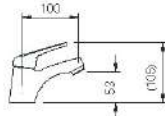

LFV-20SP*
Giá: 1.100.000 VNĐ