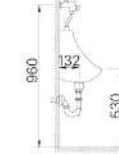

BỒN TIỂU

**U-116V**

Giá: 610.000 VNĐ

Kích thước:  
280Wx285Dx375H<sup>mm</sup>  
Bồn tiểu treo tường  
Sản phẩm không bao gồm ống thải

**P-1**

Giá: 1.120.000 VNĐ

Kích thước:  
105Wx340Dx760H<sup>mm</sup>

PHỤ KIỆN BỒN TIỂU