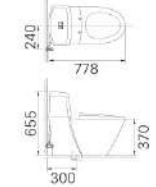

AC-909VRN-1

Giá: 9.650.000 VNĐ

Công nghệ xả Eco-X hai cửa
xả xoáy siêu sạch
Hệ thống xả siphon 5.0L/3.5L
Nắp CF-3000VS

Kích thước:
778Dx400Wx655H^{mm}

* Gợi ý sản phẩm đi kèm:
AL-296V, AL-333V, L-285V