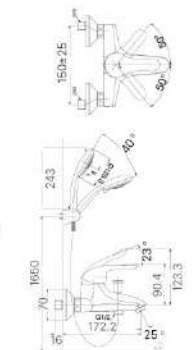

SERIES SEN VÒI

SERIES 110

Tay sen Massage
Champaign massage

SERIES 1400

SERIES SEN VÒI

SERIES 4000S

SERIES 220