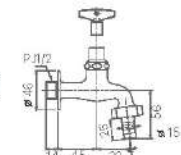

LF-15G-13(JW)
Giá: 800.000 VNĐ