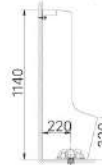

AFU-600VAC

Giá: 28.000.000 VNĐ

Công nghệ men sứ trắng sạch 100 năm

Kích thước:
370Wx420Dx1140H^{mm}

AFU-600VAC : Sử dụng điện AC-220V, 50~60Hz

AFU-600VDC: Sử dụng 4 pin AAx1.5V

AFU-600VDC

Giá: 28.000.000 VNĐ