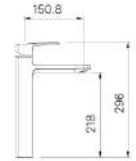

**LFV-5012SH**  
Giá: 5.500.000 VNĐ

SERIES 6010S

**LFV-6012S**  
Giá: 3.970.000 VNĐ

**LFV-6012SH**  
Giá: 4.570.000 VNĐ

SERIES 7100S

**LFV-7102S**  
Giá: 4.670.000 VNĐ

**LFV-7100SH**  
Giá: 5.570.000 VNĐ

SERIES SEN VÒI