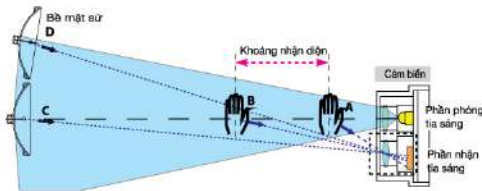

CÔNG NGHỆ SEN VÒI TỬ NHẬT BẢN

Lõi van đồng chắc chắn, hàm lượng kim loại nặng được giảm tối đa theo tiêu chuẩn Nhật Bản để đảm bảo sức khỏe cho người sử dụng

Ba lớp mạ:
Hai lớp Niken dày chống gỉ sét, lớp Crom giữ độ sáng bóng bền lâu

Lõi van đĩa sứ điều khiển trộn nước siêu mịn có độ bền suốt 100.000 vòng sử dụng

CÔNG NGHỆ SEN LINE SENSOR

Ứng dụng khả năng tự động lấy nét của máy ảnh lên những phần tử nhận ánh sáng, cảm nhận ánh sáng phản xạ bằng 64 điểm cảm ứng (so với các vòi cảm ứng thông thường chỉ có 1 điểm cảm ứng)

Một dãy gồm 64 điểm cảm ứng ở vòi LINE SENSOR

Một điểm cảm ứng duy nhất ở vòi thông thường

Vòi tự động "Line Sensor Technology" tránh được lỗi cảm ứng do:

- Không nhận diện tia phản xạ từ vật thể bằng sứ nằm ở xa 64 điểm cảm biến
- Xác định được tia phản xạ có cường độ mạnh nhưng trong phạm vi hẹp từ bề của vật để phân biệt với ánh sáng phản xạ từ mặt chậu rửa