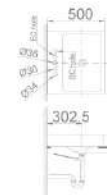

Kích thước:
550Wx500Dx155H^{mm}

* Gợi ý sản phẩm đi kèm:
LFV-5002S, LFV-5012S,
LFV-212S, LFV-5010S,
LFV-8100B, LFV-7100B