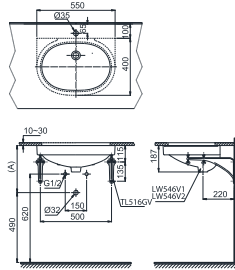

LT546

L546 Thân chậu
TL516GV Bộ giá đỡ

* TỰY CHON

Lưu ý: Để lắp đặt ống thời phải đảm bảo kích thước (A)
(*) Kích thước tham khảo