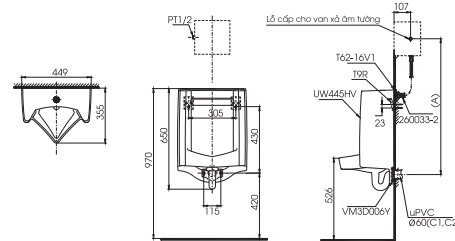

UT445H

* TỰ CHỌN/

Van xả	(A)
DUE113UKV1 DUE113UPKV1 DUE113UEV1 DUE113UK DUE113UPK DUE113UPE DUE113UE DUE126UE DUE126UK DUE126UPE DUE126UPK	Tự động âm tường 700

Lưu ý: Để lắp đặt van xả phải đảm bảo kích thước (A)
(*) Kích thước tham khảo