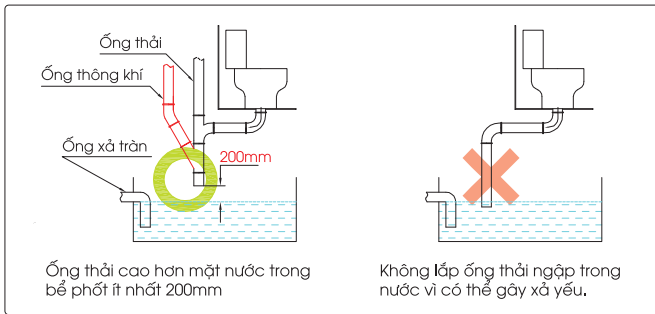

III. Chú ý khi lắp đặt ống thải xuống bể phốt.

- Khi lắp đặt ống thải xuống bể phốt không được để ống ngập trong nước, nếu không sẽ làm giảm hiệu quả xả.

Ống thải cao hơn mặt nước trong bể phốt ít nhất 200mm

Không lắp ống thải ngập trong nước vì có thể gây xả yếu.

IV. Chú ý khi sử dụng cút nối.

- Khi lắp đặt nhiều thiết bị cùng một đường ống, nên sử dụng cút nối chữ Y thay vì cút nối chữ T.