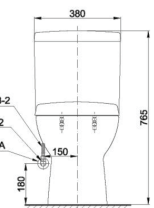

CS320PDR13

C320PR
S320D
TC385VS

Thân cầu
Kết nước
Bệ ngồi &
nắp đậy