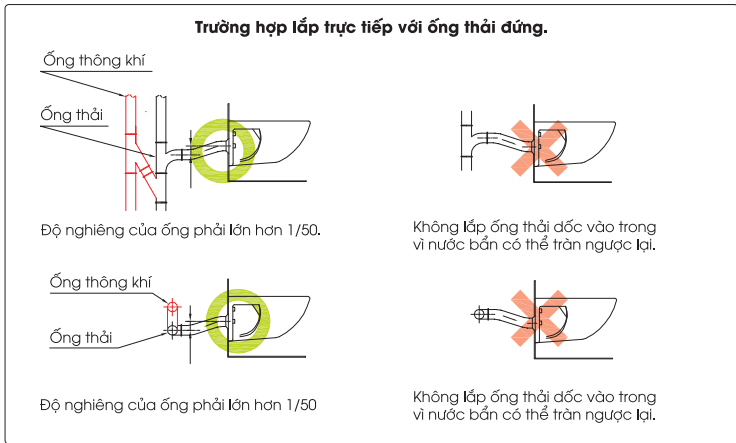

V. Chú ý khi lắp đặt các sản phẩm xả ngang (bàn cầu xả ngang, tiểu nam, tiểu nữ).

- Khi lắp đặt các sản phẩm xả ngang, cần chú ý tới độ nghiêng của ống thải. Nếu ống thải dốc vào trong sản phẩm sẽ làm giảm hiệu quả xả, nước bẩn có thể tràn ngược lại.