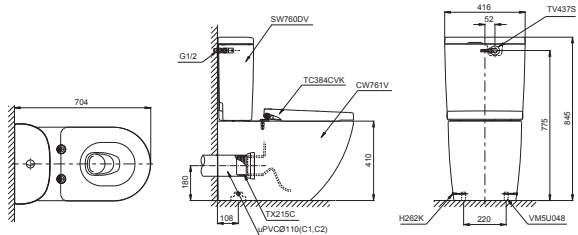

CS761PDT5

C761P
S760D
TC384CVK

Thân cầu
Kết nước
Bệ ngồi &
nắp đậy