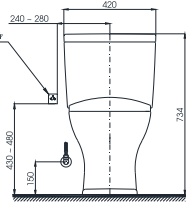

CS735D13

C735
S735D
TC393VS

Thân cầu
Kết nước
Bệ ngồi &
nắp đậy