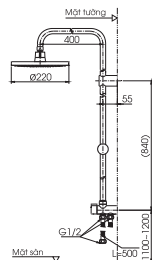

DM907CTS
DM906CFS

( ) Kích thước tham khảo

TVM104NS
DM907CS