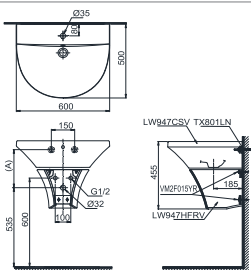

LHT947CS

L947C Thân chậu
L947HFR Chân chậu lửng

* TỰ CHỌN

Lưu ý: Để lắp đặt ống thời phải đảm bảo kích thước (A)
(*) *Kích thước tham khảo*