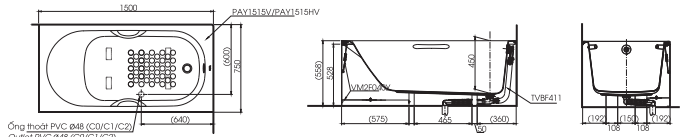

**PAY1515V
TVBF411**

PAY1515C Bồn tắm nhựa
TVBF411 Bộ xả nhớt

(*) Kích thước tham khảo