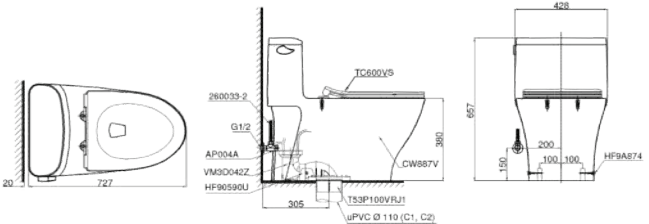

MS887T8 *MS887RT8

C887
TC600VS

Thân cầu
Bệ ngồi &
Nắp đậy