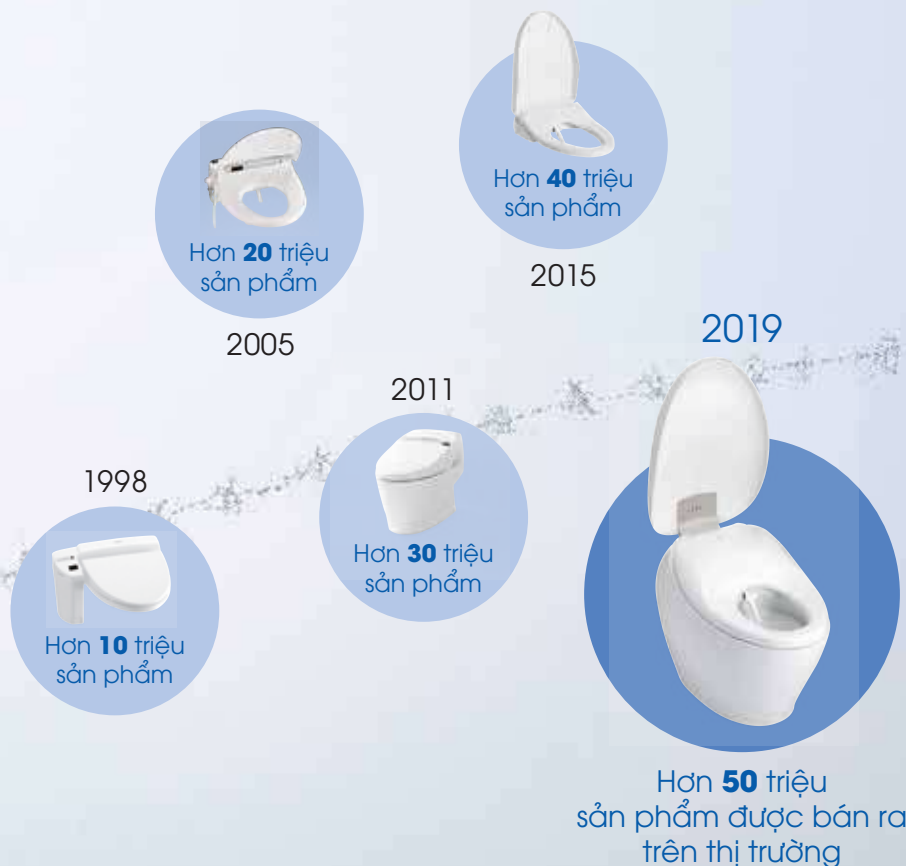

Men CEFIONTECT

ĐẨY LÙI chất thải

Hệ thống xả TORNADO

XOÁY và ĐẨY LÙI chất thải
hoàn toàn

washlet®

Thay đổi lối sống. Đó là điều mà mọi người cảm nhận trong lần đầu tiên trải nghiệm với WASHLET. Một khi đã khám phá được sự thoải mái và cảm giác nhẹ nhàng khi vệ sinh bằng những giọt nước ấm căng tròn bọt khí, bạn sẽ không bao giờ muốn sử dụng giấy vệ sinh nữa.

WASHLET và "logo WASHLET" là nhãn hiệu và thương hiệu đã được đăng ký bởi tập đoàn TOTO.

TOTO.
WASHLET®

50
MILLION

UNITS SOLD
WORLDWIDE

Sự ra đời
của một sản phẩm
mang tính đột phá

1980

Không ngừng cải tiến nhằm lan toả văn hóa thoải mái và sạch sẽ mỗi ngày

Kể từ khi ra đời vào những năm 1980, WASHLET không ngừng cải tiến qua vô số công nghệ làm sạch mang tính đột phá. Đây cũng là **cách chúng tôi kiến tạo và lan truyền** rộng rãi khắp thế giới - một văn hóa mới về sự sạch sẽ và thoải mái nhờ sự thay đổi từ sử dụng giấy lau đến việc vệ sinh bằng nước. Kết quả từ nỗ lực này được thể hiện vào năm 2017 khi chúng tôi đạt được thương hiệu nắp rửa điện tử số 1 thế giới và năm 2019 đã phá kỷ lục khi bán được 50 triệu sản phẩm.

WASHLET LÀ THƯƠNG HIỆU NẮP RỬA ĐIỆN TỬ SỐ 1 THẾ GIỚI NĂM 2017.

NGUỒN: EUROMONITOR INTERNATIONAL LIMITED; VỀ DOANH SỐ BÁN HÀNG, DỰA TRÊN NGHIÊN CỨU ĐƯỢC THỰC HIỆN VÀO THÁNG 7 - THÁNG 9 NĂM 2018 TRÊN CÁC QUỐC GIA CÓ TỔNG THỊ PHẦN NẮP RỬA ĐIỆN TỬ CHIẾM 87% NĂM 2017.