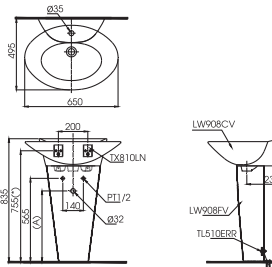

LPT908C

L908C Thân chậu
L908F Chân chậu dài

* TỰY CHON

Vòi chậu	Ổng thời	(A)
TS222A, TS240A, TS205A, TS260A, TS561A, DL345A	TV\F401	505-520
DGL301, DGL301R, DL354, DL342	TV\F401	480-495
TV\M102NS, TV\M102NSR	TV\F401	465-470
TX115\FBR, TX108\HR, TX108\DN, TX115\ESBR, TX115\ELBR, TLR302F-IN, TLR301F-IN, TX115\U, TLR303F-I, TV\M108RU, TLC301F-I, TV\M10SCR	TV\F402 TXH1A\B2	465-470
TLG0301V, TLG02301V, TLG0301V, TLG04301V, TLG0301V, TLG0301V, TLG0301V, TLG11301V	TV\F401	465-480
TE\N10A\300, TE\N20A\300, TX109\LD, TS100B13, TS100N, TS135, TV\C101NS, TV\C101NSR	TV\F405 TX070A\VIN	510-525

Lưu ý: Để lắp đặt ống thời phải đảm bảo kích thước (A)
(*) Kích thước tham khảo