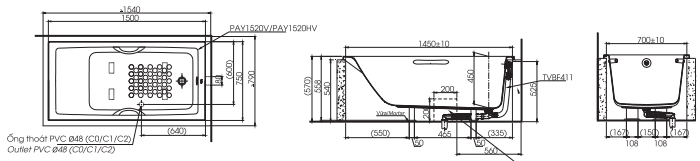

**PAY1520V
TVBF411**

PAY1520V Bồn tắm nhựa
TVBF411 Bộ xả nhớt

(*) Kích thước tham khảo