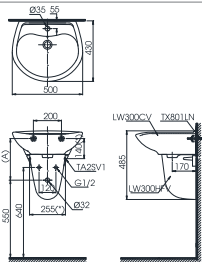

LHT300CR

L300C Thân chậu
L300HF Chấn chậu lửng

* TỰY CHỌN

Lưu ý: Để lắp đặt ống thải phải đảm bảo kích thước (A)
(*) Kích thước tham khảo