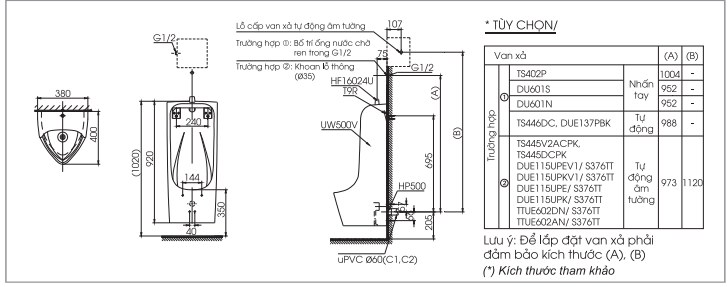

CS320PDR13

C320PR
S320D
TC385VS

Thân cầu
Kết nước
Bệ ngồi &
nắp đậy

CS300DR13

C300R
S300D
TC385VS

Thân cầu
Kết nước
Bộ ngồi &
nắp đậy

UT445

U445 Thân tiểu