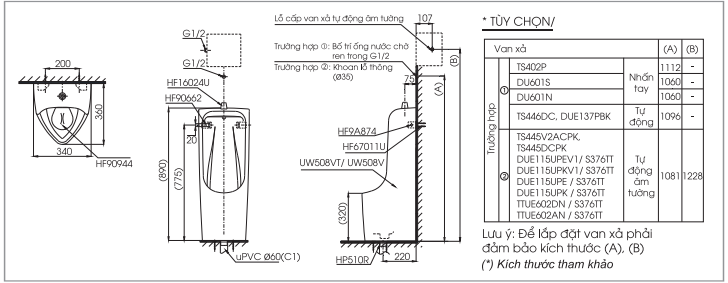

CS320PDR13

C320PR
S320D
TC385VS

Thân cầu
Kết nước
Bệ ngồi &
nắp đậy

CS300DR13

C300R
S300D
TC385VS

Thân cầu
Kết nước
Bộ ngồi &
nắp đậy

UT445

U445 Thân tiểu