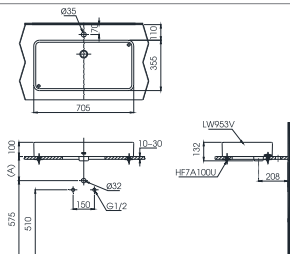

LT953

L953 Thân chậu

* TỰY CHỌN

Vòi chậu	Ống thải (A)
TX114LESBR, TLR301FV-I, TLR302FV-I, DL345A1	TVLF401 165-180
TS222AY	TVLF401 125-140
DL342-I	TVLF401 145-160
TLR303FV-I, TVLM109RU, TLR301FV-I, TVLM105CR	TVLF402 155-170
TLG01304V, TLR02303V, TLR03303V, TLR04304V	TVLF401 135-150
TLG01307V, TLR02305V, TLR03305V, TLR04307V, TLR01307V, TLR02305V, TLR03305V, TLR04306V	TVLF401 180-195
TLG07305V, TLR08305V, TLR09305V, TLR10305V, TLR07305V, TLR08305V, TLR09305V, TLR10305V, TLR11305V	TVLF401 160-175
DLE110A1RV800, DLE110A2RV800	TVLF405 115-130

Lưu ý: Để lắp đặt van xả phải đảm bảo kích thước (A)
(*) Kích thước tham khảo