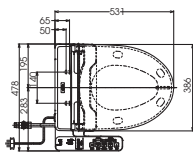

TCF4911Z *TCF4911EZ

TCF4732A

TCF6531Z

TCF6631A

TCW09S