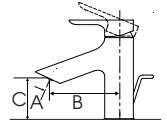

**BỘ KẾT HỢP
THAM KHẢO**

TBW01002B1/TBW01002BA

Thân sen cây,
bát sen tròn 2 chế độ

12.240.000 đ