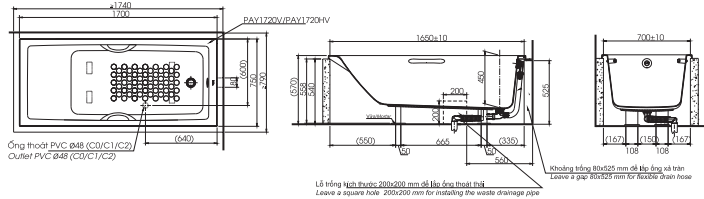

**PAY1720V
TVBF411**

PAY1720V Bồn tắm nhựa
TVBF411 Bộ xả nhấn