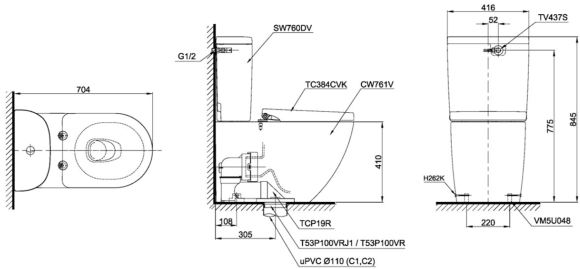

CS761DT5

C761P
S760D
TC384CVK

Thân cầu
Kết nước
Bệ ngồi &
nắp đậy