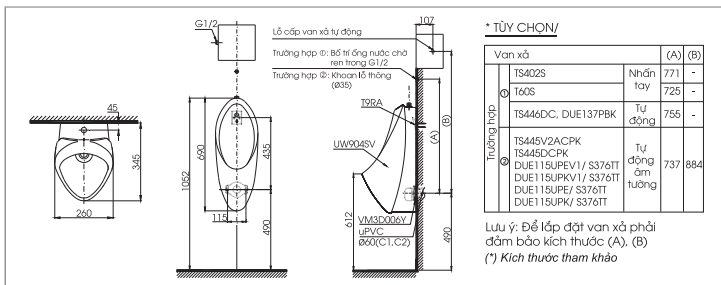

CS320PDR13

C320PR
S320D
TC385VS

Thân cầu
Kết nước
Bệ ngồi &
nắp đậy

CS300DR13

C300R
S300D
TC385VS

Thân cầu
Kết nước
Bộ ngồi &
nắp đậy

UT445

U445 Thân tiểu