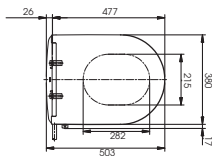

TCF4911Z *TCF4911EZ

TCF4732A

TCF6531Z

TCF6631A

TCW09S