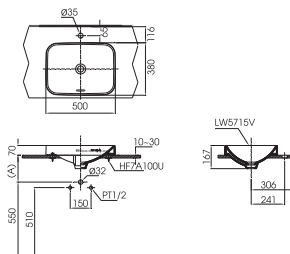

LT5715

L5715 Thân chậu

* TỰY CHỌN

Vòi chậu	Ống thải (A)
TX114LESBR, TLR301FV-IR, TLR302FV-I, DL345A	TVLF404 230-245
TS222AY	TVLF404 190-205
DL342-I	TVLF404 210-225
TLR303FV-I, TVLM109RU, TLR301FV-I, TVLM105CR	TVLF404 220-235
TLG01304V, TLR02303V, TLR03303V, TLR04304V, TLR01304V, TLR02304V, TLR03303V, TLR04304V	TVLF404 205-220
TLG07303V, TLR08303V, TLR09303V, TLR10303V, TLR11303V, TLR07305V, TLR08305V, TLR09305V, TLR10305V, TLR11305V	TVLF404 230-245

Lưu ý: Để lắp đặt van xả phải đảm bảo kích thước (A)
(*) Kích thước tham khảo