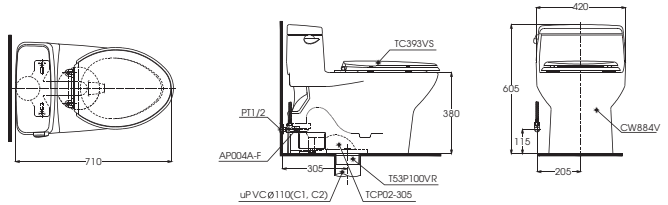

MS884T2

C884
TC393VS

Thân cầu
Bệ ngồi &
nắp đậy