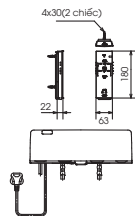

TCF4911Z *TCF4911EZ

TCF4732A

TCF6531Z

TCF6631A

TCW09S