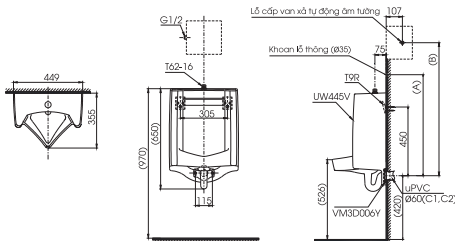

UT445

* TỰ CHỌN/

Van xả	(A)	(B)
DUE113UKV1/HS376TT DUE113UPKV1 / S376TT DUE113UEV1/ HS376TT DUE113UK/ S376TT DUE113UPK/ S376TT DUE113UPE/ HS376TT DUE126UE/ S376TT DUE126UK/ S376TT DUE126UPE/ S376TT DUE126UPK/ S376TT	Tự động âm tường	726 873