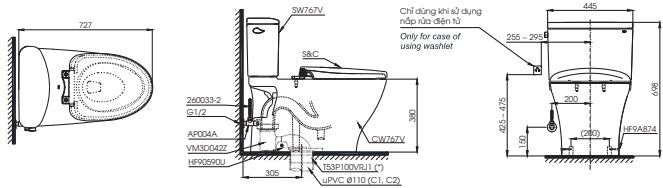

CS986GT9

C769 Thân cầu
S986G Kết nước
TC507CVK-1 Bệ ngồi & nắp đậy

**CS769DRT8**

C769 Thân cầu
TC600VS Kết nước
S769D Bệ ngồi & nắp đậy

**CS767RT8**

C767 Thân cầu
TC600VS Kết nước
Nắp đậy

**CS945PDT2**

C945P Thân cầu
S945D Kết nước
TC393VS Bệ ngồi & nắp đậy