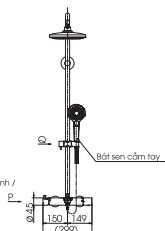

Lưu ý: Để lắp đặt ống thải phải đảm bảo kích thước (A)
(*) Kích thước tham khảo

TBW01404B

TBW02002B1

TBW01401B

TBW01002B1

TBW01303B

TBW01301B

TX454SFV2BRS