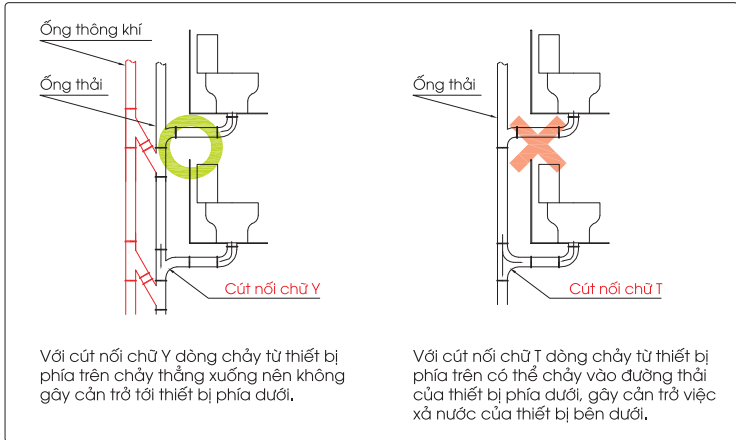

Với cút nối chữ T dòng chảy bị phân đôi gây cản trở việc xả nước của hệ thống.

- Khi lắp đặt trên nhiều tầng, nên dùng loại cút nối chữ Y thay vì chữ T.

V. Chú ý khi lắp đặt các sản phẩm xả ngang (bàn cầu xả ngang, tiểu nam, tiểu nữ).