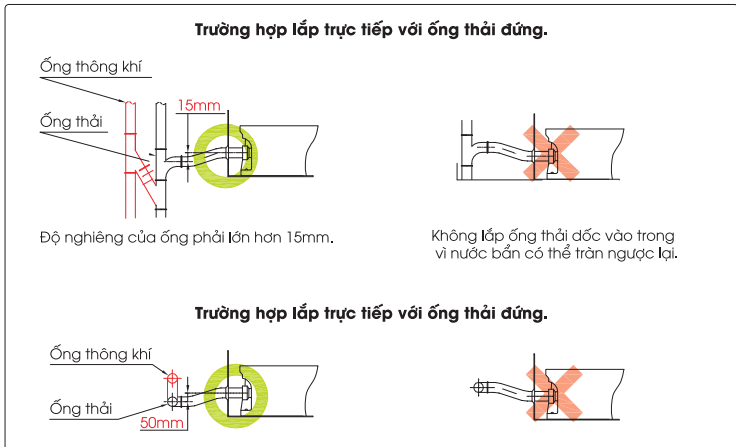

V. Chú ý khi lắp đặt các sản phẩm xả ngang (bàn cầu xả ngang, tiểu nam, tiểu nữ).

- Khi lắp đặt các sản phẩm xả ngang, cần chú ý tới độ nghiêng của ống thải. Nếu ống thải dốc vào trong sản phẩm sẽ làm giảm hiệu quả xả, nước bẩn có thể tràn ngược lại.