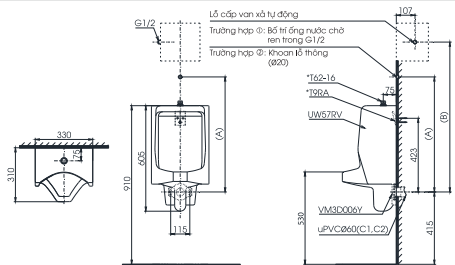

UT57S

* TỰ CHỌN/

Van xả	(A)	(B)
① TS402P, TS446DC	700	-
Van xả nhấn tay DU601S	663	-
② TS445V2ACPK, TS445DCPK TUE602AN/ HS376TT TUE602DN/ HS376TT DUE115UPE/ HS376TT DUE115UPEV1/ HS376TT DUE115UPK/ HS376TT DUE115UPKV1/ HS376TT	826 680	-

Lưu ý: Để lắp đặt van xả phải đảm bảo kích thước (A), (B)
(*) Kích thước tham khảo