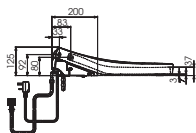

TCF4911Z *TCF4911EZ