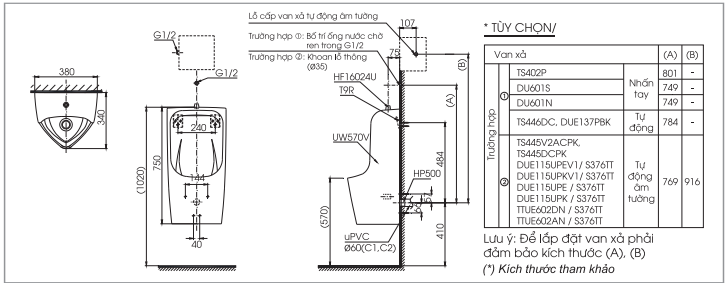

CS320PDR13

C320PR
S320D
TC385VS

Thân cầu
Kết nước
Bệ ngồi &
nắp đậy

CS300DR13

C300R
S300D
TC385VS

Thân cầu
Kết nước
Bộ ngồi &
nắp đậy

UT445

U445 Thân tiểu