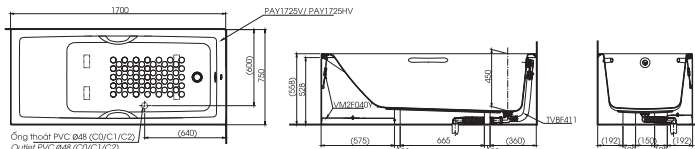

**PAY1725VC
TVBF411**

PAY1725V Bồn tắm nhựa
TVBF411 Bộ xả nhấn