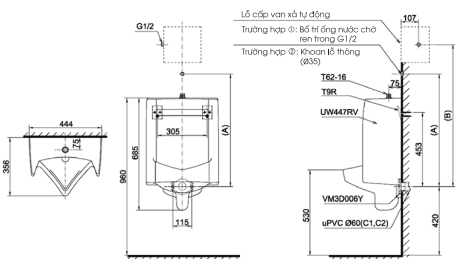

UT447S

* TỰ CHỌN/

Van xả	(A)	(B)
① TS402P DU601S, DU601N	Nhấn tay 762 730	-
② TS446DC, DUE137PBK	Tự động 746	-
③ TUE602AN/ HS376TT TUE602DN/ HS376TT DUE115UPE/ HS376TT DUE115UPEV1/ HS376TT DUE115UPK/ HS376TT DUE115UPKV1/ HS376TT	Tự động âm tường 730	877

Lưu ý: Để lắp đặt van xả phải đảm bảo kích thước (A), (B)
(*) Kích thước tham khảo