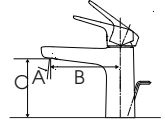

3.050.000 đ

**BỘ KẾT HỢP
THAM KHẢO**

TBW01002B1/TBW01002BA

Thân cây sen,
bát sen tròn 2 chế độ

12.240.000 đ

TBS03302V

Sen tắm
nóng lạnh

2.310.000 đ