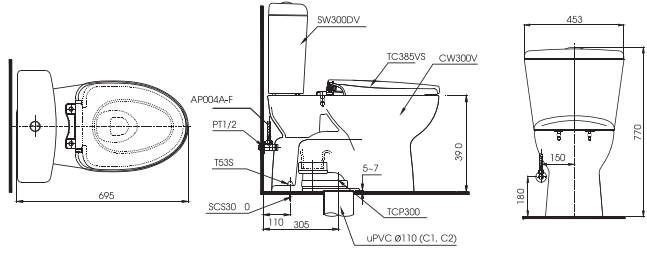

CS320PDR13

C320PR
S320D
TC385VS

Thân cầu
Kết nước
Bệ ngồi &
nắp đậy

CS300DR13

C300R
S300D
TC385VS

Thân cầu
Kết nước
Bộ ngồi &
nắp đậy

UT445

U445 Thân tiểu