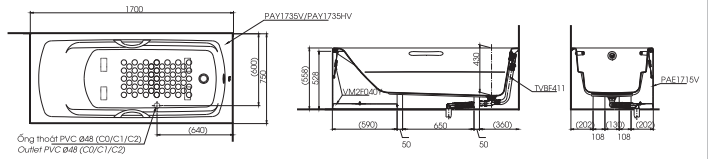

PAY1735VC
TVBF411

PAY1525VC Bồn tắm nhựa
TVBF411 Bộ xả nhấn

(*) Kích thước tham khảo