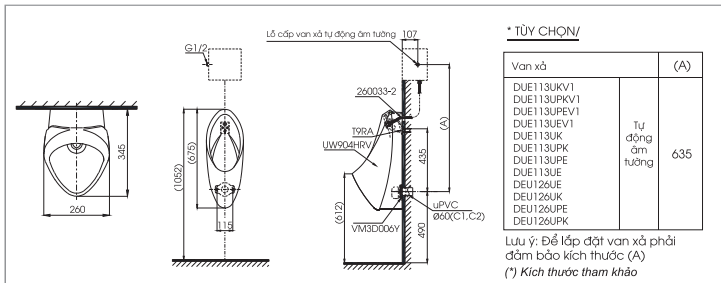

CS320PDR13

C320PR
S320D
TC385VS

Thân cầu
Kết nước
Bệ ngồi &
nắp đậy

CS300DR13

C300R
S300D
TC385VS

Thân cầu
Kết nước
Bộ ngồi &
nắp đậy

UT445

U445 Thân tiểu