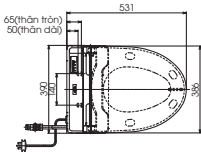

TCF4911Z *TCF4911EZ

TCF4732A

TCF6531Z

TCF6631A

TCW09S