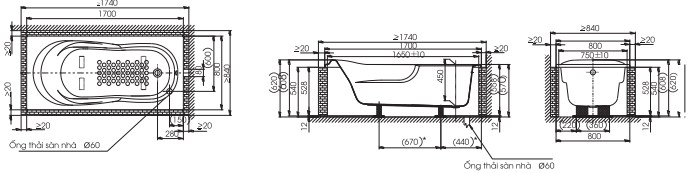

**PAY1770DH
DB501R-2B**

PA Y1770DH Bồn tắm nhựa
DB501R-2B Bộ xả nhớt

(*) Kích thước tham khảo