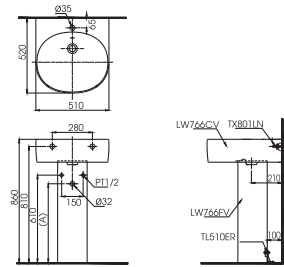

LPT766CR

L766C Thân chậu
L766F Chân chậu dài

* TỰY CHON

Lưu ý: Để lắp đặt ống thời phải đảm bảo kích thước (A)
(*) Kích thước tham khảo