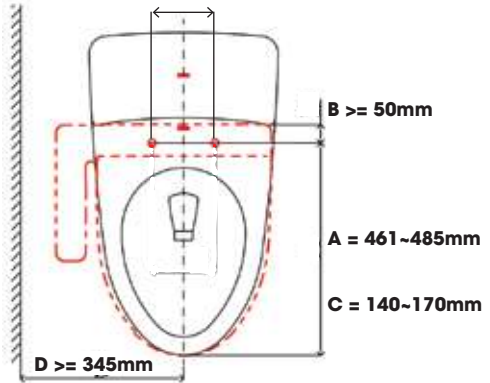

Bước 2: Kiểm tra khoảng cách A: Từ mép trước thân cầu đến tâm 2 lỗ cố định.

Nếu khoảng cách A = 461 ~ 485mm - Có thể lắp WASHLET.

C = 140mm

(Nếu 140mm < C < 170mm

Cần sử dụng bản đế đa năng để lắp WASHLET.)