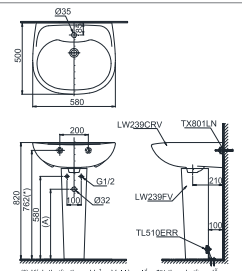

LHT239CR

L239C Thân chậu
L242HF Chân chậu lửng

* TỰ CHỌN

Lưu ý: Để lắp đặt ống thời phải đảm bảo kích thước (A)
(*) *Kích thước tham khảo*