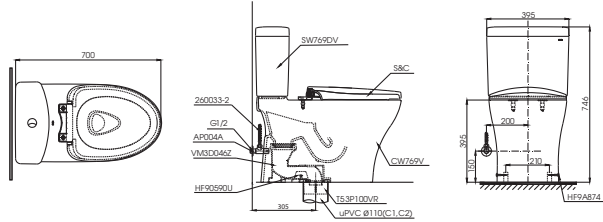

CS769DRT8

C769 Thân cầu
TC600VS Kết nước
S769D Bệ ngồi & nắp đậy