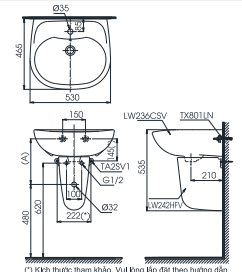

LHT236CS

L236CR Thân chậu
L242HF Chân chậu lửng

* TỰ CHỌN

Lưu ý: Để lắp đặt ống thời phải đảm bảo kích thước (A)
(*) *Kích thước tham khảo*