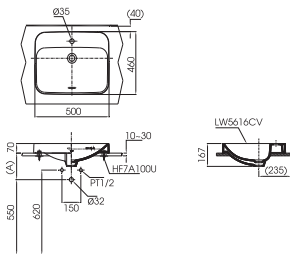

LT5615C

L5615C Thân chậu

* TỰY CHỌN

Lưu ý: Để lắp đặt van xả phải đảm bảo kích thước (A)
(*) Kích thước tham khảo