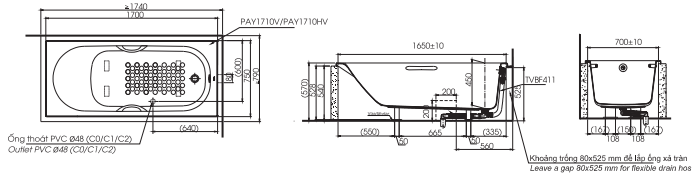

**PAY1710V
TVBF411**

PAY1710V Bồn tắm nhựa
TVBF411 Bộ xả nhớt

(*) Kích thước tham khảo