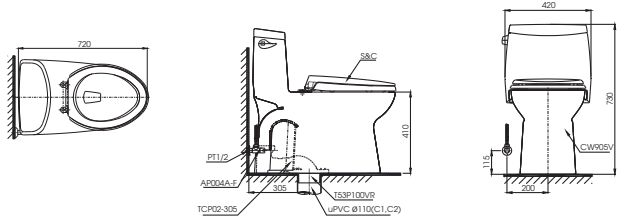

MS905T8

M905
TC393VS

Thân cầu
Bệ ngồi &
nắp đậy