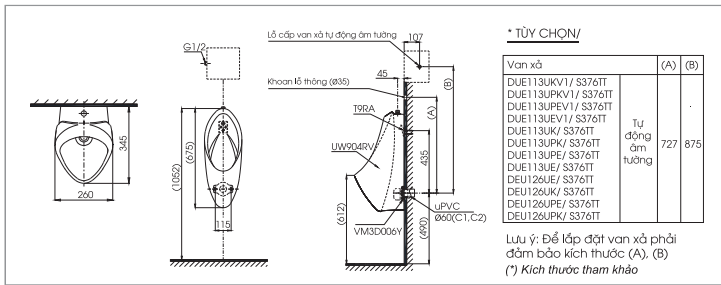

CS320PDR13

C320PR
S320D
TC385VS

Thân cầu
Kết nước
Bệ ngồi &
nắp đậy

CS300DR13

C300R
S300D
TC385VS

Thân cầu
Kết nước
Bộ ngồi &
nắp đậy

UT445

U445 Thân tiểu