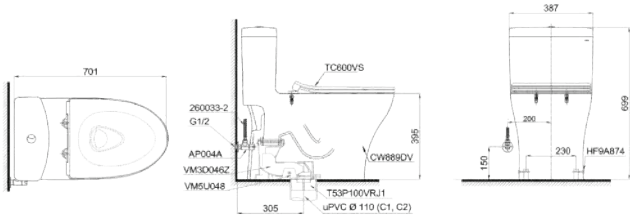

MS889DT8 *MS889DRT8

C889
TC600VS

Thân cầu
Bệ ngồi &
Nắp đậy