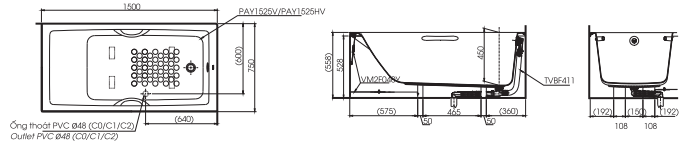

**PAY1525VC
TVBF411**

PAY1525VC Bồn tắm nhựa
TVBF411 Bộ xả nhấn