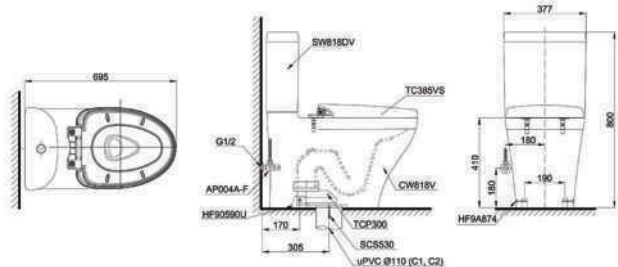

CS818DT3

C818 Thân cầu
S818D Kết nước
TC385VS Bệ ngồi & nắp đậy