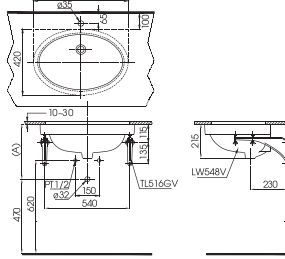

LT548

L548 Thân chậu
TL516GV Bộ giá đỡ

* TỰY CHON

Lưu ý: Để lắp đặt ống thời phải đảm bảo kích thước (A)
(*) Kích thước tham khảo