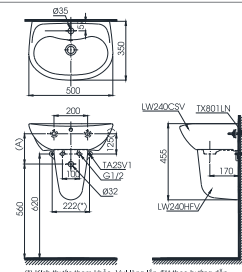

LHT240CS

L240CR Thân chậu
L240HF Chân chậu lửng

* TỰ CHỌN

Lưu ý: Để lắp đặt ống thời phải đảm bảo kích thước (A)
(*) *Kích thước tham khảo*