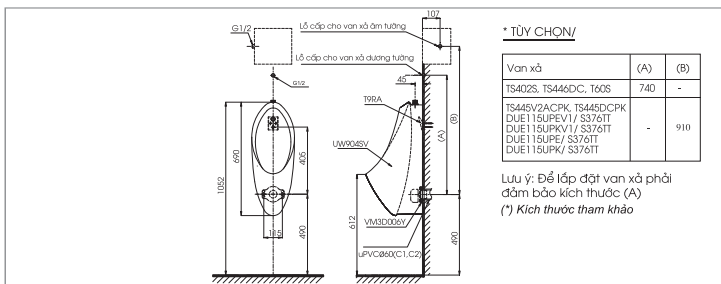

CS320PDR13

C320PR
S320D
TC385VS

Thân cầu
Kết nước
Bệ ngồi &
nắp đậy

CS300DR13

C300R
S300D
TC385VS

Thân cầu
Kết nước
Bộ ngồi &
nắp đậy

UT445

U445 Thân tiểu