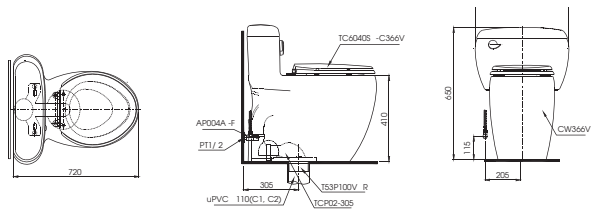

MS36617

C336
TC6040S-
C366V Thân cầu
Bệ ngồi &
nắp đậy