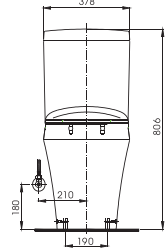

CS945DNT3

C945N
S945DN
TC385VS

Thân cầu
Kết nước
Bệ ngồi &
nắp đậy