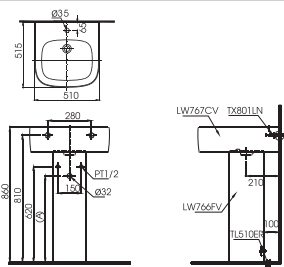

LPT767CR

L767C Thân chậu
L766F Chân chậu dài

* TỰY CHON

Lưu ý: Để lắp đặt ống thời phải đảm bảo kích thước (A)
(*) Kích thước tham khảo