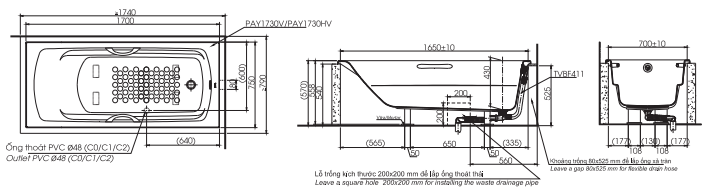

**PAY1730V
TVBF411**

PAY1730V Bồn tắm nhựa
TVBF411 Bộ xả nhấn