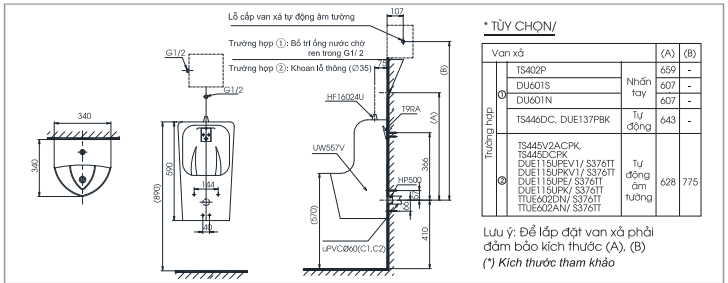

CS320PDR13

C320PR
S320D
TC385VS

Thân cầu
Kết nước
Bệ ngồi &
nắp đậy

CS300DR13

C300R
S300D
TC385VS

Thân cầu
Kết nước
Bộ ngồi &
nắp đậy

UT445

U445 Thân tiểu