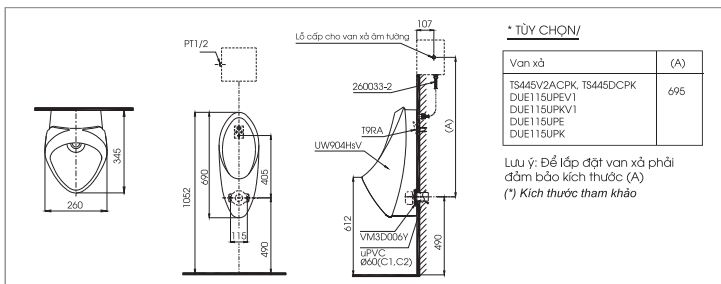

CS320PDR13

C320PR
S320D
TC385VS

Thân cầu
Kết nước
Bệ ngồi &
nắp đậy

CS300DR13

C300R
S300D
TC385VS

Thân cầu
Kết nước
Bộ ngồi &
nắp đậy

UT445

U445 Thân tiểu