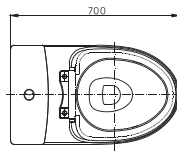

CS945DNT3

C945N
S945DN
TC385VS

Thân cầu
Kết nước
Bệ ngồi &
nắp đậy