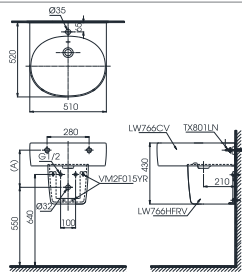

LHT766CR

L766CR Thân chậu
L766HF Chân chậu lửng

* TỰ CHỌN

Lưu ý: Để lắp đặt ống thời phải đảm bảo kích thước (A)
(*) *Kích thước tham khảo*