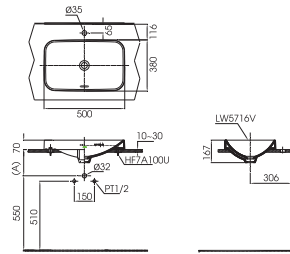

LT5716

L5716 Thân chậu

* TỰY CHỌN

Vòi chậu	Ống thải (A)
TX114LESBR, TLR301FV-IR, TLR302FV-I, DL345A1	TVLF404 230-245
TS222AY	TVLF404 190-205
DL342-I	TVLF404 210-225
TLR303FV-I, TVLM109RU, TLR301FV-I, TVLM105CR	TVLF404 220-235
TLG01304V, TLR02303V, TLR03303V, TLR04304V, TLR01304V, TLR02304V, TLR03303V, TLR04304V	TVLF404 205-220
TLG07303V, TLR08303V, TLR09303V, TLR10303V, TLR11303V, TLR07305V, TLR08305V, TLR09305V, TLR10305V, TLR11305V	TVLF404 230-245

Lưu ý: Để lắp đặt van xả phải đảm bảo kích thước (A)
(*) Kích thước tham khảo