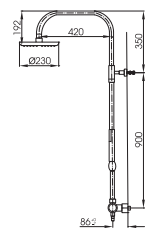

TX454SESV2BRR