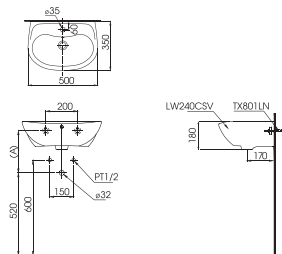

LT240CS

L240CR Thân chậu

* TỰY CHỌN

Lưu ý: Để lắp đặt ống thải phải đảm bảo kích thước (A)
(*) Kích thước tham khảo