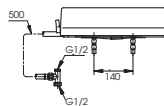

TCF4911Z *TCF4911EZ

TCF4732A

TCF6531Z

TCF6631A

TCW09S