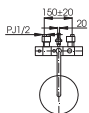

TX454SFV2BRS