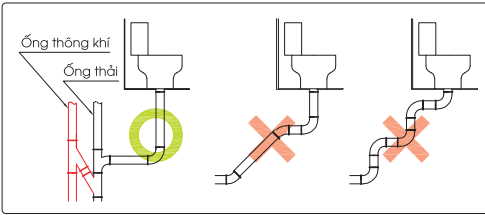

CÁC CHÚ Ý KHI THIẾT KẾ, THI CÔNG ĐƯỜNG ỐNG THẢI

Để đảm bảo tính năng xả của sản phẩm.

Xin hãy thiết kế, thi công hệ thống đường ống thải theo các chú ý dưới đây

I. Nguyên tắc chung khi thiết kế hệ thống đường ống thải

- Hệ thống thoát nước của nhà vệ sinh (bồn cầu, tiểu nam, tiểu nữ) và hệ thống thoát nước rửa (chậu rửa, bồn tắm, sàn) phải để riêng biệt.
- Nên thiết kế sao cho chiều dài đường ống là ngắn nhất.
- Dễ dàng kiểm tra, sửa chữa, thay thế.
- Không đi qua phòng khách và phòng ngủ.
- Dễ phân biệt các hệ thống đường ống thải khi sửa chữa.
- Dễ thi công lắp đặt.

II. Chú ý khi thiết kế hệ thống đường ống thải

- Không thiết kế đường ống thải có quá nhiều đoạn đổi hướng vì sẽ làm tăng trở lực của hệ thống, dễ đóng cặn gây xả yếu hoặc tắc và tốn chi phí do phải sử dụng nhiều cút nối.
- Khi thiết kế đường ống thải, nhất định phải có ống thông khí. Nếu không áp lực khí trong ống có thể gây xả yếu và làm vỡ đường ống.