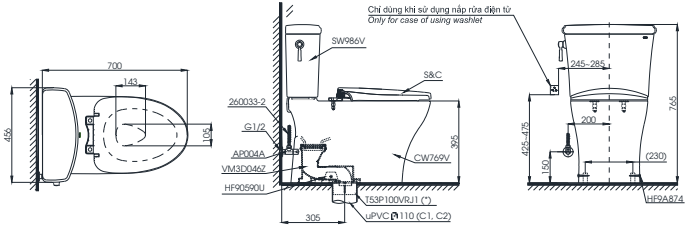

CS986GT9

C769 Thân cầu
S986G Kết nước
TC507CVK-1 Bệ ngồi & nắp đậy