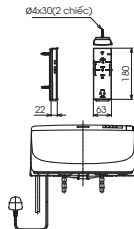

TCF4911Z *TCF4911EZ

TCF4732A

TCF6531Z

TCF6631A

TCW09S