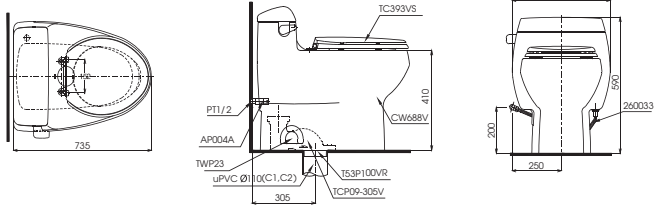

MS688T2

C688
TC393VS

Thân cầu
Bệ ngồi &
nắp đậy