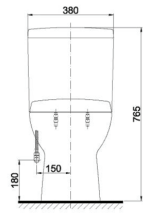

CS325DRT3

C320R
S325D
TC385VS

Thân cầu
Kết nước
Bệ ngồi &
nắp đậy