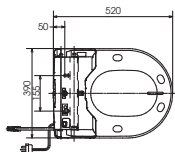

TCF4911Z *TCF4911EZ

TCF4732A

TCF6531Z

TCF6631A

TCW09S