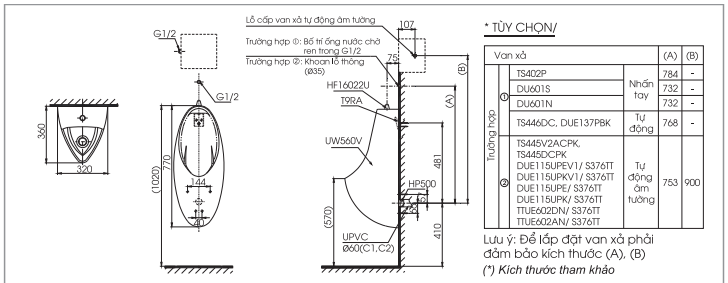

CS320PDR13

C320PR
S320D
TC385VS

Thân cầu
Kết nước
Bệ ngồi &
nắp đậy

CS300DR13

C300R
S300D
TC385VS

Thân cầu
Kết nước
Bộ ngồi &
nắp đậy

UT445

U445 Thân tiểu