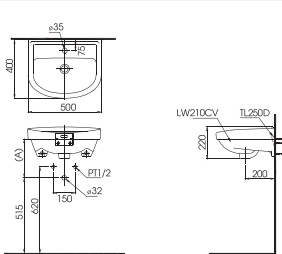

LT210CTR

L210CT Thân chậu

* TỰY CHỌN

Lưu ý: Để lắp đặt ống thải phải đảm bảo kích thước (A)
(*) Kích thước tham khảo