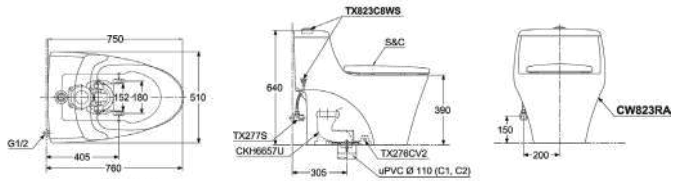

CW823RAT2

CW823RA
TC393VS Thân cầu
Bệ ngồi &
nắp đậy