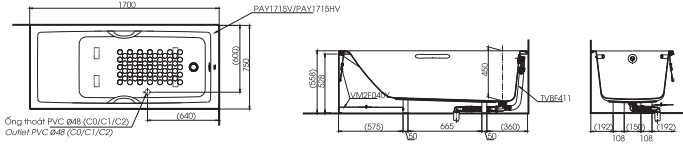

**PAY1715VC
TVBF411**

PAY1715VC Bồn tắm nhựa
TVBF411 Bộ xả nhấn