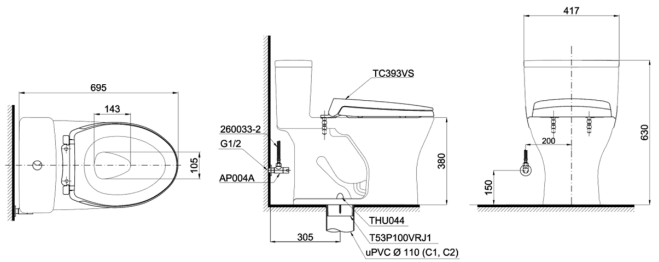

MS855DT2

C855
TC393VS

Thân cầu
Bệ ngồi &
nắp đậy