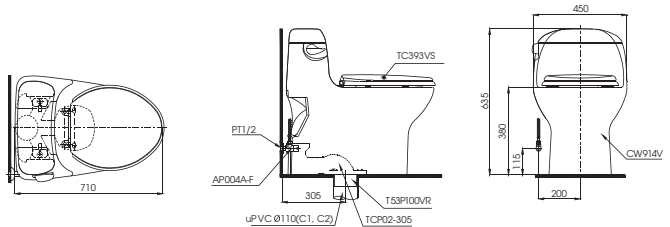

MS914T2

C914
TC393VS

Thân cầu
Bệ ngồi &
nắp đậy