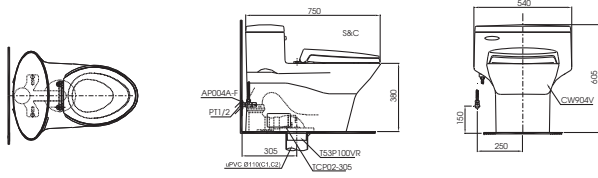

MS904T2

C904
TC393VS Thân cầu
Bệ ngồi và
nắp đậy