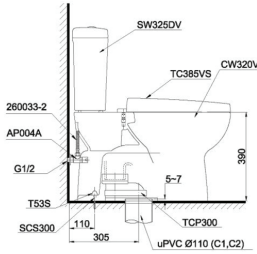

CS325DRT3

C320R
S325D
TC385VS

Thân cầu
Kết nước
Bệ ngồi &
nắp đậy