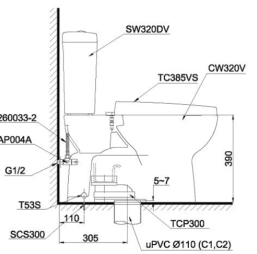

CS320DRT3

C320R
S320D
TC385VS

Thân cầu
Kết nước
Bệ ngồi &
nắp đậy