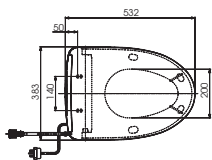

TCF4911Z *TCF4911EZ