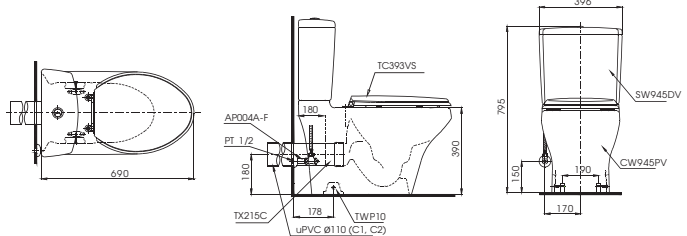

CS945PDT2

C945P Thân cầu
S945D Kết nước
TC393VS Bệ ngồi & nắp đậy