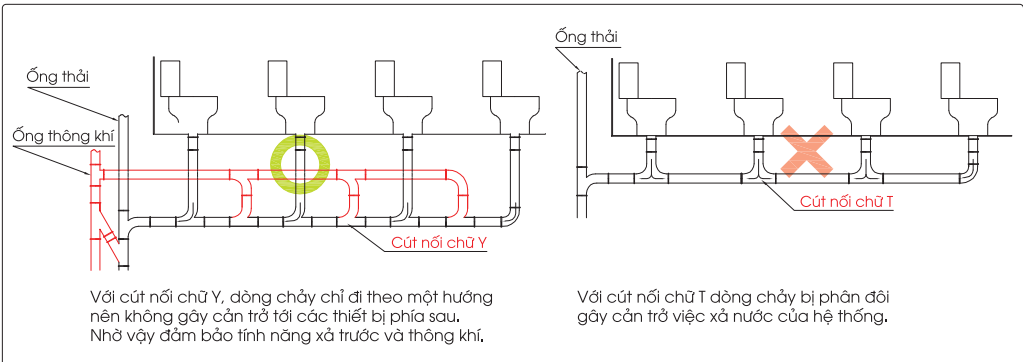

Với cút nối chữ Y, dòng chảy chỉ đi theo một hướng nên không gây cản trở tới các thiết bị phía sau. Nhờ vậy đảm bảo tính năng xả trước và thông khí.

Với cút nối chữ T dòng chảy bị phân đôi gây cản trở việc xả nước của hệ thống.