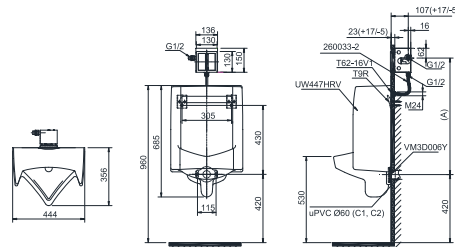

UT447HR

* TỰ CHỌN/

Van xả	(A)
TS445V2AC(P), TS445DC(P) DUE115UPEV1 DUE115UPKV1 DUE115UPE DUE115UPKV1	700

Lưu ý: Để lắp đặt van xả phải đảm bảo kích thước (A)
(*) Kích thước tham khảo