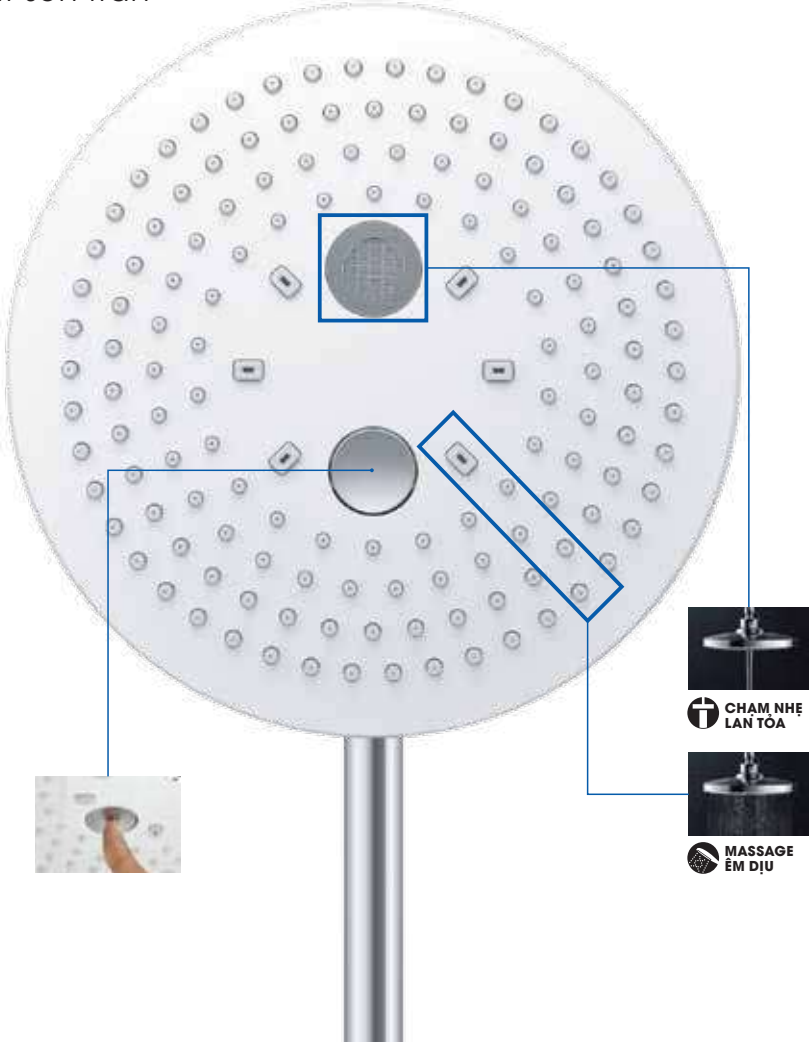

XOÁY SÂU
MẠNH MẼ

Trải nghiệm tắm hoàn hảo chỉ với một cú chạm.

Với nút bấm cảm tay, vị trí nút bấm được lắp đặt ngay điểm tiếp xúc với đầu ngón tay khi cầm, và bạn có thể dễ dàng thay đổi chế độ giữa WARM SPA, COMFORT WAVE hay ACTIVE WAVE. Ngược lại, nút bấm trên cổ nút bấm được lắp ngay trên nút bấm gồm hai chế độ là WARM SPA hoặc COMFORT WAVE. Bạn hoàn toàn có thể lựa chọn trải nghiệm tắm hoàn hảo nhất cho bản thân.

Bát sen cầm tay

**XOÁY SÂU
MẠNH MỀ**

**CHAM NHẸ
LAN TỎA**

**MESSAGE
ỀM DỊU**

Bát sen trần

CHAM NHẼ
LÀN TỎA

MASSAGE
ẸM DỊU

TBW01401B