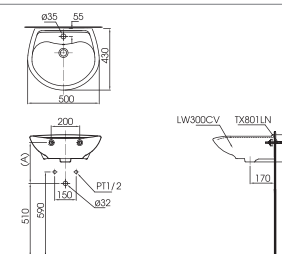

LT300C

L300C Thân chậu

* TỰY CHỌN

Lưu ý: Để lắp đặt ống thải phải đảm bảo kích thước (A)
(*) Kích thước tham khảo