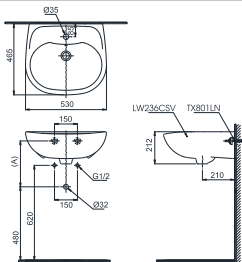

LT236CS

L236CR Thân chậu

* TỰY CHỌN

Lưu ý: Để lắp đặt ống thải phải đảm bảo kích thước (A)
(*) Kích thước tham khảo