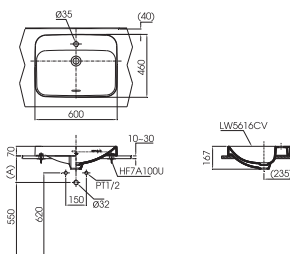

LT5616C

LT5616C Thân chậu

* TỰY CHỌN

Lưu ý: Để lắp đặt van xả phải đảm bảo kích thước (A)
(*) Kích thước tham khảo