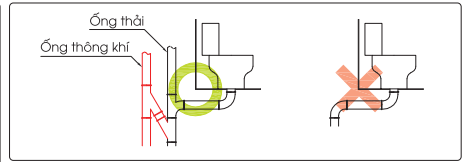

CÁC CHÚ Ý KHI THIẾT KẾ, THI CÔNG ĐƯỜNG ỐNG THẢI

Để đảm bảo tính năng xả của sản phẩm.

Xin hãy thiết kế, thi công hệ thống đường ống thải theo các chú ý dưới đây

I. Nguyên tắc chung khi thiết kế hệ thống đường ống thải

- Hệ thống thoát nước của nhà vệ sinh (bồn cầu, tiểu nam, tiểu nữ) và hệ thống thoát nước rửa (chậu rửa, bồn tắm, sàn) phải để riêng biệt.
- Nên thiết kế sao cho chiều dài đường ống là ngắn nhất.
- Dễ dàng kiểm tra, sửa chữa, thay thế.
- Không đi qua phòng khách và phòng ngủ.
- Dễ phân biệt các hệ thống đường ống thải khi sửa chữa.
- Dễ thi công lắp đặt.

II. Chú ý khi thiết kế hệ thống đường ống thải

- Không thiết kế đường ống thải có quá nhiều đoạn đổi hướng vì sẽ làm tăng trở lực của hệ thống, dễ đóng cặn gây xả yếu hoặc tắc và tốn chi phí do phải sử dụng nhiều cút nối.
- Khi thiết kế đường ống thải, nhất định phải có ống thông khí. Nếu không áp lực khí trong ống có thể gây xả yếu và làm vỡ đường ống.