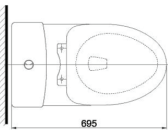

CS320DRT3

C320R
S320D
TC385VS

Thân cầu
Kết nước
Bệ ngồi &
nắp đậy