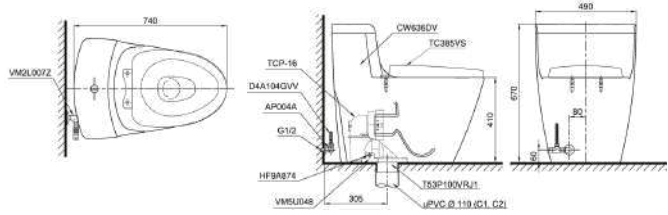

MS636DT2

C636D
TC393VS Thân cầu
Bệ ngồi &
nắp đậy