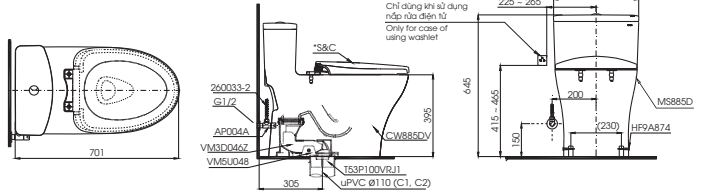

MS885DT2

C885
TC393VS

Thân cầu
Bệ ngồi &
nắp đậy