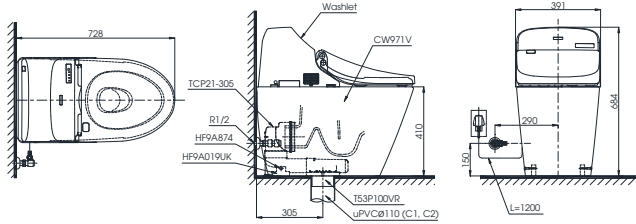

**C971
TCF9433A**

C971
TCF9433A Thân cầu
Nắp rửa
điện tử
Washlet