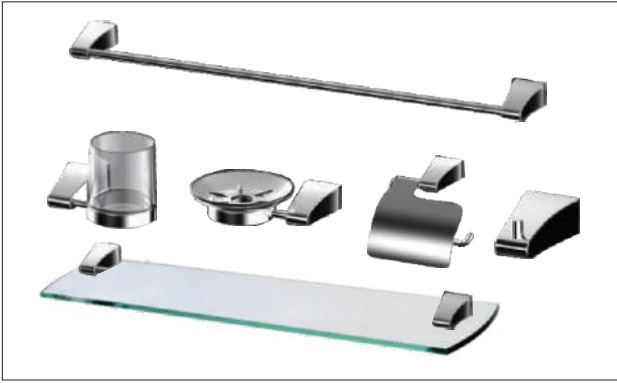

E-401L (33 cm)

원홀 세면기 (통수전)

Vòi chậu kính cao
Giá bán: 3.590.000VND

E-7001LA

원홀 세면기 (통수전)

Vòi chậu kính cao vuông, có dầu xoay
Giá bán: 3.690.000VND

■ ACCESSORIES

Bộ phụ kiện
TB-5500 SERIES
Giá: 3.560.000vnd

Bộ phụ kiện
TB-6500 SERIES
Giá: 3.320.000vnd

Bộ phụ kiện
TB-2000 SERIES
Giá: 2.980.000vnd

Bộ phụ kiện
TB-8000 SERIES
Giá: 3.200.000vnd

■ SINK FAUCET COLLECTION

E-203
Đai phân tử xoay vòng
Vòi Bếp nóng lạnh
Giá bán: 2.490.000VND