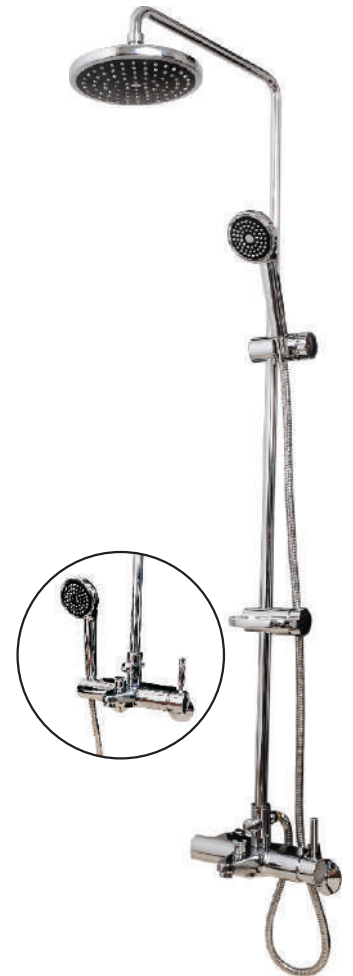

# KOREA COLLECTION

*Bảng giá bán lẻ sản phẩm Ecofa*

■ THERMOSTATIC SHOWER & SUN FLOWER SHOWER

**E-362**

삼머스팟트식 해바라기 샤워(토수구)  
Sen cây nhiệt độ, có vòi ra  
Giá bán: 9.580.000VND

**E-367**

삼머스팟트식 해바라기 샤워(토수구)  
Sen cây nhiệt độ, có vòi ra  
Giá bán: 9.800.000VND

**E-303**

싱글레버 해바라기 샤워  
Sen cây nóng lạnh  
Giá bán: 5.780.000VND

**E-860**

싱글레버 해바라기 샤워  
Sen cây nóng lạnh, có vòi ra bát vuông  
Giá bán: 6.600.000VND

**E-313**

S/L 해바라기 샤워(토수구)  
Sen cây nóng lạnh, có vòi ra  
Giá bán: 6.580.000VND

**E-868**

S/L 해바라기 샤워(토수구)  
Sen cây nóng lạnh  
Giá bán: 6.860.000VND

**E-320**

S/L 해바라기 샤워(토수구)  
Sen cây nóng lạnh, có vòi ra  
Giá bán: 10.500.000VND

**DHE 5100**

싱글레버 해바라기 샤워  
Sen cây nóng lạnh  
Giá bán: 6.660.000VND

**DHE 7100 (Silver)**

S/L 해바라기 샤워(토수구)  
Sen cây màu  
Giá bán: 7.960.000VND

**DHE 7100 (Chocolate)**

S/L 해바라기 샤워(토수구)  
Sen cây màu  
Giá bán: 7.960.000VND

■ FAUCETS COLLECTION

**E-409**

원홀 세면기  
Vòi Lavabo nóng lạnh  
Giá bán: 2.790.000VND