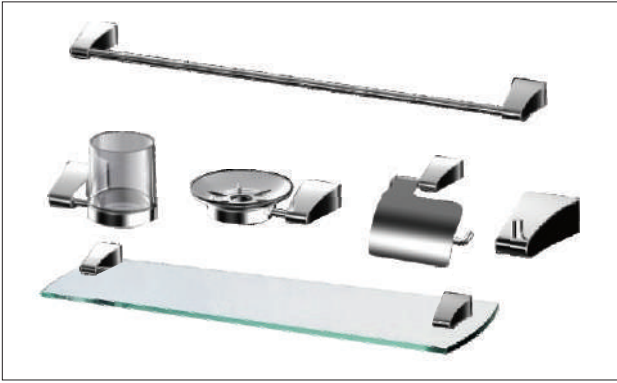

■ ACCESSORIES

Bộ phụ kiện
TB-5500 SERIES
Giá: 3.560.000vnd