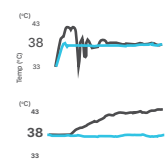

PHÙ HỢP VỚI SEN TẮM CÂY

GÓI KHUYẾN MẠI SEN NHIỆT TỰ ĐỘNG THERMOSTAT

TIẾT KIỂM 40%

BFV-7145T-3C

~~9,360,000~~
5,620,000 VNĐ

TIẾT KIỂM 30%

BFV-3413T-3C

~~4,520,000~~
3,160,000 VNĐ

TIẾT KIỂM 30%

BFV-3413T-8C

~~4,520,000~~
3,160,000 VNĐ

TIẾT KIỂM 30%

BFV-3413T-7C

~~4,450,000~~
3,120,000 VNĐ

TIẾT KIỂM 30%

BFV-3413T-4C

~~4,160,000~~
2,910,000 VNĐ

TIẾT KIỂM 30%

BFV-3415T

~~11,770,000~~
8,240,000 VNĐ

TIẾT KIỂM 30%

BFV-3415T-8C

~~11,770,000~~
8,240,000 VNĐ

TIẾT KIỂM 30%

BFV-3415T-7C

~~11,670,000~~
8,170,000 VNĐ