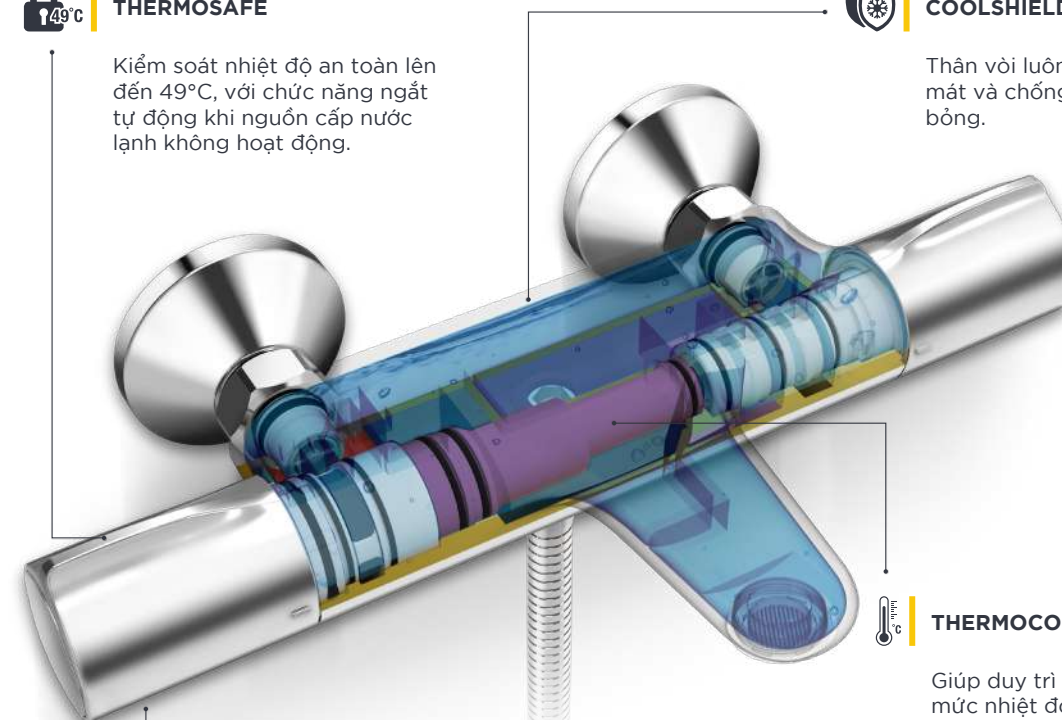

Kiểm soát nhiệt độ an toàn lên đến 49°C, với chức năng ngắt tự động khi nguồn cấp nước lạnh không hoạt động.

COOLSHIELD

Thân vòi luôn mát và chống bỏng.

THERMOCOMFORT

Giúp duy trì ổn định mức nhiệt độ mong muốn.